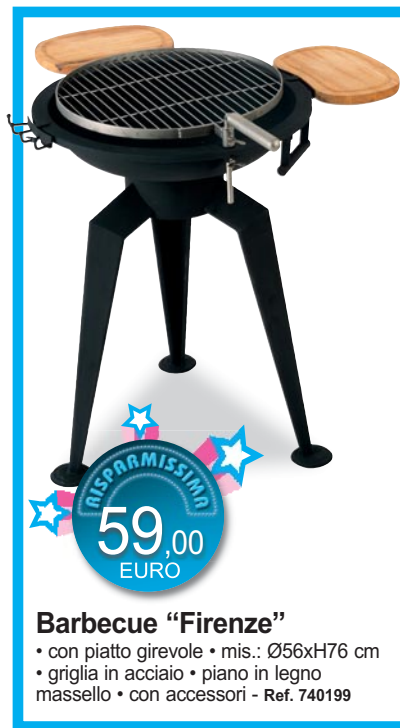

Sedia con braccioli

- in metallo • colore ruggine
 - mis.: L52xP40xH83 cm
- Ref. 733199

€ 41,00

sconto 48,68%

anziché € 79,90

Tavolo rotondo

- in metallo • colore ruggine
 - mis.: Ø106xH76 cm
- Ref. 733200

€ 119,90

sconto 19,53%

anziché € 149,00

Set da giardino

- in alluminio e textilene • composto da:
 - 2 sdraio + 1 tavolino mis. L50xP50xH45 cm
- Ref. 730943

€79,00 **sconto 11,23%**
anziché €89,00

Barbecue a carbone "Compact Kettle"

• area di cottura Ø47 o Ø57 cm • valvole di aerazione e coppetta portaceneri in alluminio
• griglia di cottura in acciaio con tripla nichelatura • braciere e coperchio garantiti 10 anni in acciaio smaltato • 2 impugnature in nylon rinforzato con fibra di vetro • griglia focolare in acciaio • ruote in plastica termoindurita resistente alle intemperie • peso 8 kg
Ref. 740456

59,00
EURO

Barbecue "Firenze"

• con piatto girevole • mis.: Ø56xH76 cm
• griglia in acciaio • piano in legno massello • con accessori - Ref. 740199

€6,90 **sconto 30,30%**
anziché €9,90

Ombrellone in metallo