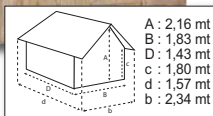

disponibile dal 1° giugno

€69,00

Dondolo 3 posti
 Ref. 733077

150 cm
 113 cm
 173 cm

€259,00 **sconto 18,80%**
anziché €319,00

Casetta da giardino "Bucaneve"

- in abete impregnato • porta doppia con chiavistello e finestre
- tetto con feltro bitume - Ref. 730988