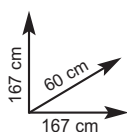

€59,00

sconto 21,33%
anziché €75,00

Trabattello "Ciao"

• base lavoro H100 cm
Ref. 220005