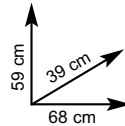

Armadio pensile

• in polipropilene • 2 ante
• 1 ripiano • Ref. 550150

€49,90

sconto 15,42%
anziché €59,00

Armadio basso

• in polipropilene • 2 ante • 2 ripiani
Ref. 550147