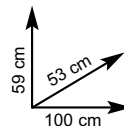

€49,00

Baule
• in polipropilene
• 280 lt
Ref. 550153