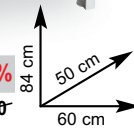

vasca antiacido

€ 79,90 sconto 19,69%
anziché € 99,50

Mobile lavatoio

- in nobilitato bianco opaco • 2 ante • piano lavaggio in abs ribaltabile e rimovibile
- pianetto portaoggetti laterale • piedi regolabili
- con vasca in resina
- Ref. 510113

16