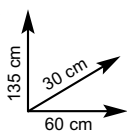

€12,90 sconto 32,10%
anziché €19,00

Scaffale 4 ripiani

• in polipropilene • colore nero
Ref. 550034
* Carico uniformemente distribuito.