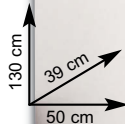

Tutto pulito, fresco e ordinato.

Bello, no?

Prezzi ribassati!!!

Mobili multiuso e lavanderia "Gelso"

- in nobilitato laccato bianco lucido • ordinabili anche nei colori giallo e azzurro pastello

Alcuni esempi:

- **a. Colonna portalavatrice**
  - con vano portabiancheria e portadetersivi
  - mis.: L65xP35xH149 cm
  - Ref. 540140 **€ 119,50**
- **b. Pensile con anta in vetro**
  - reversibile
  - mis.: L35xP19xH71 cm
  - Ref. 540092 **€ 64,50**
- **c. Base 1 anta e 1 cassetto**
  - mis.: L35xP35xH71 cm
  - Ref. 540015/18 **€ 56,50**
- **d. Specchio con ripiano**
  - illuminazione ad incandescenza (escluse lampadine)
  - mis.: L70xP19xH71 cm
  - Ref. 540012 **€ 69,50**
- **e. Base sottolavabo copricolonna**
  - mis.: L70xP35xH60 cm
  - Ref. 540039 **€ 89,50**
- **f. Colonna 2 ante e 3 ripiani**
  - con vano portascopie
  - mis.: L60xP35xH180 cm
  - Ref. 5400977 **€ 199,50**

con leva doppia posizione per risparmio energetico

Serie miscelatori "Dot" Ideal Standard

- cromato • sistema fissaggio "Easy Fix"

Bidet/Lavabo

Ref. 100033/34
anziché € 65,00 - sconto 23,23% **€ 49,90**

Doccia incasso - Ref. 100038
anziché € 55,00 - sconto 9,27% **€ 49,90**

Doccia esterno - Ref. 100039
anziché € 70,00 - sconto 15,71% **€ 59,00**

Vasca esterno - Ref. 100040
anziché € 95,00 - sconto 27,36% **€ 69,00**

vasca antiacido

€ 79,90 sconto 19,69%
anziché € 99,50

Mobile lavatoio

- in nobilitato bianco opaco • 2 ante • piano lavaggio in abs ribaltabile e rimovibile
- pianetto portaoggetti laterale • piedi regolabili
- con vasca in resina
- Ref. 510113

16

€ 12,90 cad.

Cesti portabiancheria

- in tessuto • colori assortiti
- mis.: L41xP31xH50 cm
- Ref. 462269

€ 129,00 sconto 16,23%
anziché € 154,00

Mobile serranda

- 2 ripiani • mis.: L50xP39xH130 cm
- colore bianco • articolo montato
- Ref. 855135

€ 14,90

Stendibiancheria "Miss Stendy"