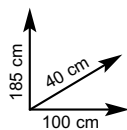

Tutto per il trasloco.

€7,90 sconto 16,84%
anziché €9,50

Bobina pluriball

• 10x1 mt • spessore 60 micron
Ref. 810057

€9,90 sconto 26,66%
anziché €13,50

Rotella film estensibile

• mis.: 300x45 cm
• spessore 15 micron
Ref. 810059

€12,90 sconto 32,10%
anziché €19,00

Scaffale 4 ripiani

• in polipropilene • colore nero
Ref. 550034
* Carico uniformemente distribuito.

€5,90 sconto 26,25%
anziché €8,00

Gancio portatubo

Ref. 810114

a partire da **€1,00**

Scatola di cartone

• misure varie • mono onda 4 mm
Ref. 810096

19

montaggio veloce

alta portata

portata
ripiano
100 Kg

€39,90 sconto 20,04%
anziché €49,90

Scaffale 5 ripiani

• zincato • ad incastro - Ref. 998876
* Carico uniformemente distribuito.

portata
ripiano
70 Kg

€27,90 sconto 15,19%
anziché €32,90

Scaffale

• a bulloni • rinforzato
• colore grigio
Ref. 520204
* Carico uniformemente distribuito.

19€
,90

Carrello piattaforma

• portata 150 kg
Ref. 340394