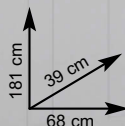

contiene fino a 18 paia

€69,00

Armadio scarpiera

• in polipropilene
Ref. 550151