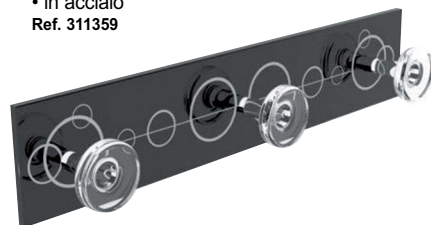

Appendiabiti pantografo 7 teste

• in acciaio
Ref. 311359

€4,90 sconto 37,97% anziché €7,90

Appendiabiti 3 teste

• in acrilico • colori: nero e arancio
Ref. 311357/58