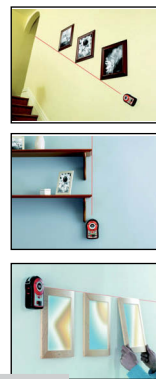

€ 29,90

sconto 40,08%
anziché € 49,90

Autolivellante

- raggio laser a 3 direzioni permette di inclinare il raggio laser • sistema di fissaggio a muro con precisione: +/- 1 mm • 1 mt di raggio laser
- classe 2 • 2 batterie da 1,5 V incluse

Ref. 451120