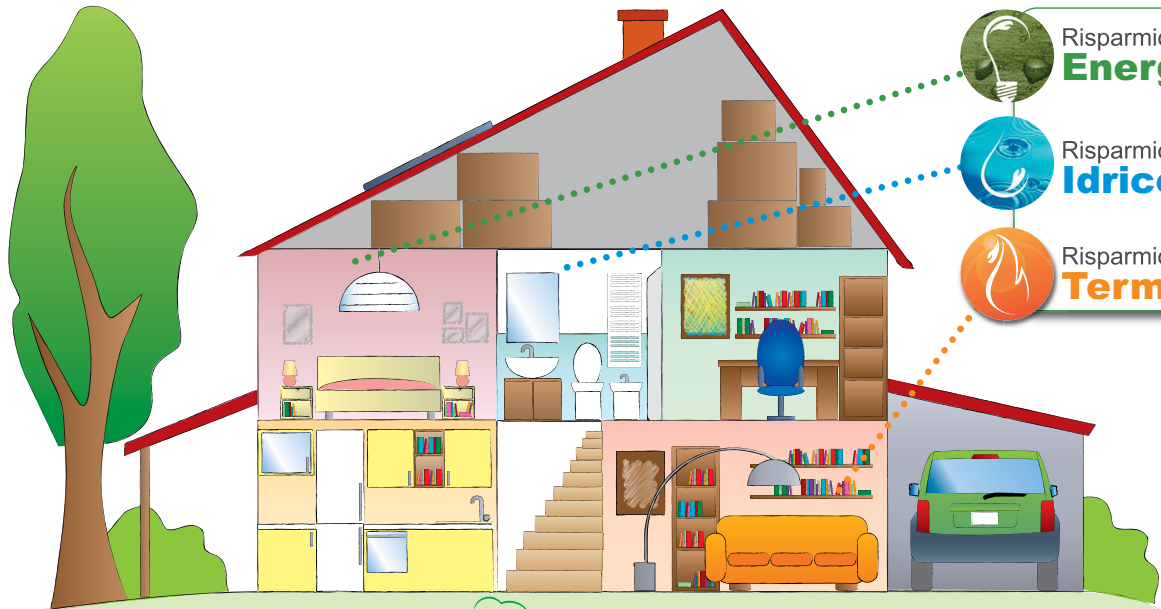

Risparmiare

ENERGIA E DENARO RISPETTANDO L'AMBIENTE

- **Risparmio Energetico**
- **Risparmio Idrico**
- **Risparmio Termico**

FAI DA TE
UN MONDO MIGLIORE.

Risparmio Energetico

Pile
• blister stilo AA e ministilo AAA • ricaricabili
Ref. 440095/96 **€ 5,90**

Minicaricatore
• con 2 pile stilo ricaricabili
Ref. 440097 **€ 12,90**

Minicaricatore universale
• con 2 pile stilo e 2 ministilo incluse
Ref. 440098 **€ 15,90**

€ 12,90 sconto 35,18%
anziché € 19,90

Rilevatore di presenza da interno
Ref. 230390