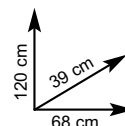

Armadio portascope

• in polipropilene • 2 ante • 4 ripiani
Ref. 550146

contiene fino a 18 paia

€69,00

Armadio scarpiera

• in polipropilene
Ref. 550151

€144,90

Armadio alto