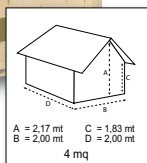

sconto 13,50%
anziché €600,00

Casetta da giardino "Neuseeland"

• in legno di abete grezzo • struttura perline ad incastro spessore 18 mm • pavimento incluso • tetto ricoperto con guaina bitumata
Ref. 710366