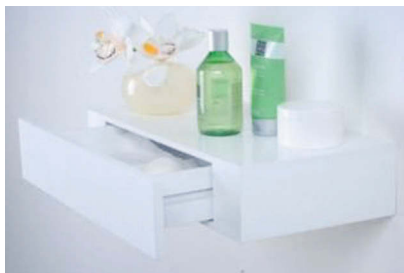

€29,90

sconto 29,64%
anziché €42,50

Mensola XL10

- con cassetto • colore bianco laccato e nero
- mis.: 48x25 cm • spessore 10 cm
- Ref. 610101/02