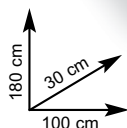

Scatola di cartone

• misure varie • mono onda 4 mm
Ref. 810096

19

montaggio veloce

alta portata

portata
ripiano
100 Kg

€39,90 sconto 20,04%
anziché €49,90

Scaffale 5 ripiani