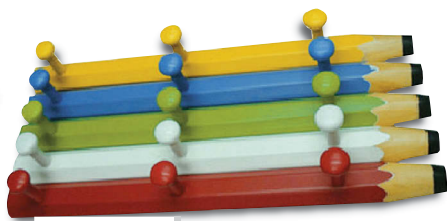

€3,90

Appendiabiti 3 teste

• a forma di matitone
Ref. 310341