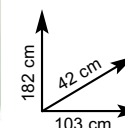

Vieni a scoprire la nuova linea di
armadi per terrazzo.

€19,90 sconto 18,77%
anziché €24,50

Serra "Azalea"

• 3 piani • colori: rosso, verde chiaro
• mis.: 70x50xH125 cm
Ref. 530303/04

€39,90

Armadio pensile

• in polipropilene • 2 ante
• 1 ripiano • Ref. 550150

€49,90

sconto 15,42%
anziché €59,00

Armadio basso

• in polipropilene • 2 ante • 2 ripiani
Ref. 550147

20

69 €
,90

Armadio Air "Black" 3680

• in polipropilene • portascope con 3 ripiani regolabili • griglia di aerazione • struttura nera • ante frontali grigio chiaro
Ref. 550154

€79,90 sconto 19,29%
anziché €99,00

Armadio portascope

• in polipropilene • 2 ante • 4 ripiani
Ref. 550146

contiene fino a 18 paia

€69,00

Armadio scarpiera

• in polipropilene
Ref. 550151

€144,90

Armadio alto

• in polipropilene
• 3 ante
Ref. 550152