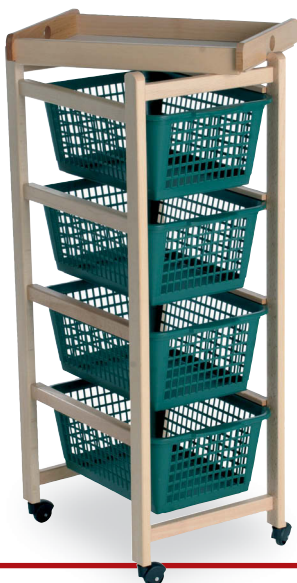

€9,90

sconto 23,25%
anziché €12,90

Portabottiglie

• in polistirolo • 15 posti
• mis.: L50xP36xH43 cm
Ref. 530001

risparmio acqua
oltre il 40%

€49,90

sconto 23,23%
anziché €65,00

Miscelatore "Dot"

€16,90

sconto 15,07%
anziché €19,90

Carrello portavivande

• in legno di faggio verniciato
colore noce
• H85 cm - Ref. 532042

-27%,45

€39,90

anziché €55,00

Carrello cucina