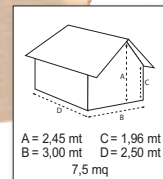

“NEW VAASA”

In legno di abete grezzo, struttura perline ad incastro spessore 28 mm, tetto ricoperto con guaina bitumata

Ref. 710371

€ 990,00