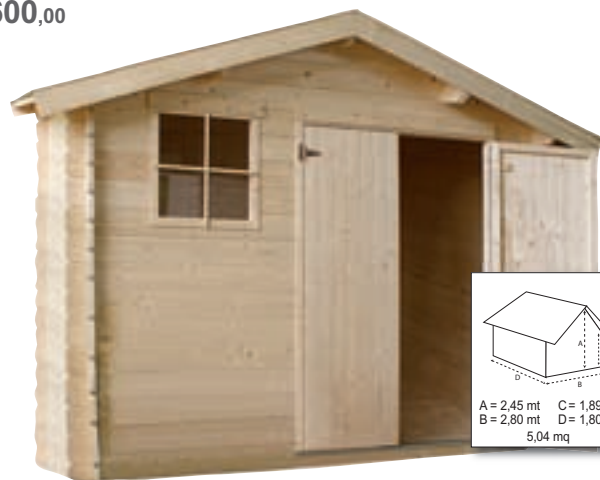

“CHAALIS”

In legno di abete grezzo, struttura perline ad incastro spessore 28 mm, tetto ricoperto con guaina bitumata

Ref. 710369
€ 890,00