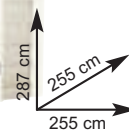

TOSAERBA ELETTRICHE

TOSAERBA MANUALI

	Modello	Potenza	Avviamento	Larghezza lavoro cm	Telaio	Capacità cesto lt	Superficie consigliata mq	Referenza	Prezzo €
1	Comfort 28	-	-	32	polipropilene	-	150 mq	312030	69,00
TOSAERBA ELETTRICHE									
2	Stiller Se 350	900W	pulsante	35	polipropilene	27	350 mq	312000	54,50
3	Mountfield el 330	1100W	pulsante	35	polipropilene	27	400 mq	310047	65,00
4	Flymo Easimo	1000W	pulsante	32	abs	29	250 mq	313010	79,00
5	Stiller SE 500	1200W	pulsante	39	polipropilene	35	500 mq	312002	79,50
6	GR 3000 QS	1000W	pulsante	30	abs	30	350 mq	310035	89,90
7	Comfort 34E	1000W	pulsante	32	polipropilene	35	250 mq	311194	94,50
8	Rotak 32	1200W	pulsante	32	abs	31	-	310048	99,00
9	Comfort 40E	1300W	pulsante	38	polipropilene	43	500 mq	311195	114,00
10	GR 3400QS	1200W	pulsante	34	abs	35	500 mq	311104	129,00
11	Rotak 34	1300W	pulsante	34	abs	40	-	311088	159,00