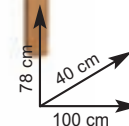

BARBECUES A CARBONE

Made in Italy

"SGG45-40"

In acciaio, bruciatore da 3,9 kw, accensione piezoelettrica, piastra in ghisa, mis.: griglia 45x40 cm, peso 14,5 kg
Ref. 991300 - € **79,50**

Made in Italy

"QGG TOPAZIO"

In acciaio, 1 bruciatore da 5,3 kw e 1 bruciatore da 3,5 kw, braciere Ø 48 cm, roccia lavica e coperchio, peso 21,2 kg
Ref. 740614 - € **165,00**

Made in Italy

"SAINT TROPEZ"

In acciaio e legno, bruciatore da 4,9 kw, accensione piezoelettrica, 1 piastra in ghisa rigata e 1 piastra in pietra naturale, mis.: griglia 70x40 cm, peso 24,7 kg, (senza piastra ollare può essere utilizzato come fornello)
Ref. 740295 - € **205,00**

5 anni di garanzia su braciere e coperchio

"Q100"

In ghisa di acciaio, griglia con coperchio 43x32 cm, un bruciatore da 2,6 kw, accensione piezoelettrica, cottura diretta e indiretta, peso 14 kg
Ref. 740616 - € **229,00**

Made in Italy

"EUROLAVA DOUBLE"

Struttura in acciaio, 1 bruciatore da 9 kw, griglia mis.: 70x40 cm e piastra in ghisa, con pietra lavica e coperchio, accensione piezoelettrica, peso 29,95 kg (senza piastra può essere utilizzato come fornello) - Ref. 740615 - € **229,00**

5 anni di garanzia su braciere e coperchio

"Q200"

Bruciatore in inox regolabile in modo continuo 3,5 kw, accensione piezoelettrica, griglia di cottura in ghisa di acciaio smaltato 54x39 cm, 2 ripiani pieghevoli laterali, cottura diretta e indiretta, peso 19 kg - Ref. 740460 - € **329,00**

"QGG6299"

In acciaio e lamiera, area di cottura 46x59 cm, griglia e piastra in ghisa, 3 bruciatori da 4,5 kw con coperchio, accensione piezoelettrica, peso 47 kg
Ref. 740617 - € **300,00**
disponibile anche 4 fuochi
Ref. 740618 - € **450,00**

5 anni di garanzia su braciere e coperchio

"SPIRIT CLASSIC E-210"