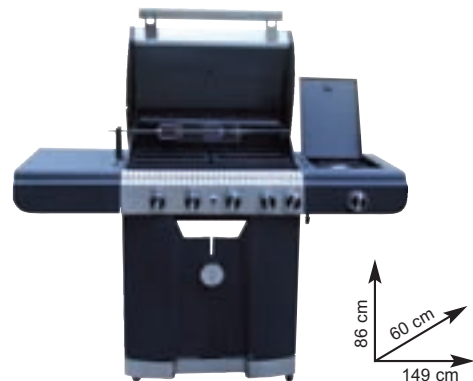

"QGG6280"

In acciaio e lamiera, area di cottura 64x48 cm, 2 griglie, 6 bruciatori da 3,5 kw con coperchio, accensione piezoelettrica elettronica, con girarrosto in lamiera cromata, peso 61 kg
Ref. 740619 - € **600,00**