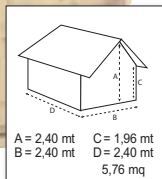

“NEW VAASA”

In legno di abete grezzo, struttura perline ad incastro spessore 28 mm, tetto ricoperto con guaina bitumata

Ref. 710371

€ 990,00

“ASKOLA PLUS”

In legno di abete grezzo, struttura perline ad incastro spessore 28 mm, tetto ricoperto con tegole canadesi, porta con finestra con vetro, finestra con vetro

Ref. 995388

€ 1349,00

“IVALO”

In legno di abete grezzo, struttura pannelli ad incastro spessore 34 mm, tetto ricoperto con guaina bitumata, porta con finestra con vetro, finestra con vetro - Ref. 994017

€ 1990,00

“NEW LAHTI”

In legno di abete grezzo, struttura pannelli ad incastro spessore 45 mm, tetto ricoperto con tegole canadesi, porta con finestra con vetro, finestra con vetro (esclusa terrazza)

Ref. 993985 - € 2950,00

“GHIBLI”

In polipropilene, colore beige, porta doppia con finestra, pavimentazione antiscivolo, tetto con lucernario centrale trasparente

Ref. 750092

€ 699,00

“ORION”

In resina

Ref. 750075

€ 1350,00