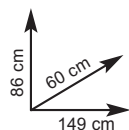

BARBECUES A CARBONE

Made in Italy

"SGG45-40"

In acciaio, bruciatore da 3,9 kw, accensione piezoelettrica, piastra in ghisa, mis.: griglia 45x40 cm, peso 14,5 kg
Ref. 991300 - € **79,50**

Made in Italy

"QGG TOPAZIO"

In acciaio, 1 bruciatore da 5,3 kw e 1 bruciatore da 3,5 kw, braciere Ø 48 cm, roccia lavica e coperchio, peso 21,2 kg
Ref. 740614 - € **165,00**

Made in Italy

"SAINT TROPEZ"

In acciaio e legno, bruciatore da 4,9 kw, accensione piezoelettrica, 1 piastra in ghisa rigata e 1 piastra in pietra naturale, mis.: griglia 70x40 cm, peso 24,7 kg, (senza piastra ollare può essere utilizzato come fornello)
Ref. 740295 - € **205,00**

5 anni di garanzia su braciere e coperchio

"Q100"

In ghisa di acciaio, griglia con coperchio 43x32 cm, un bruciatore da 2,6 kw, accensione piezoelettrica, cottura diretta e indiretta, peso 14 kg
Ref. 740616 - € **229,00**

Made in Italy

"EUROLAVA DOUBLE"

Struttura in acciaio, 1 bruciatore da 9 kw, griglia mis.: 70x40 cm e piastra in ghisa, con pietra lavica e coperchio, accensione piezoelettrica, peso 29,95 kg (senza piastra può essere utilizzato come fornello) - Ref. 740615 - € **229,00**

5 anni di garanzia su braciere e coperchio

"Q200"

Bruciatore in inox regolabile in modo continuo 3,5 kw, accensione piezoelettrica, griglia di cottura in ghisa di acciaio smaltato 54x39 cm, 2 ripiani pieghevoli laterali, cottura diretta e indiretta, peso 19 kg - Ref. 740460 - € **329,00**

"QGG6299"

In acciaio e lamiera, area di cottura 46x59 cm, griglia e piastra in ghisa, 3 bruciatori da 4,5 kw con coperchio, accensione piezoelettrica, peso 47 kg
Ref. 740617 - € **300,00**
disponibile anche 4 fuochi
Ref. 740618 - € **450,00**

5 anni di garanzia su braciere e coperchio

"SPIRIT CLASSIC E-210"