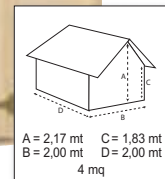

CASSETTE

“JUNIOR”

Per attrezzi, in legno di abete grezzo, struttura a pannelli spessore 14 mm, tetto ricoperto con guaina bitumata

Ref. 710365
€ 295,00

con pavimento

“NEUSEELAND”

In legno di abete grezzo, struttura perline ad incastro spessore 18 mm, tetto ricoperto con guaina bitumata

Ref. 710366
€ 600,00

“HANKO”

In legno di abete grezzo, struttura perline ad incastro spessore 19 mm, tetto ricoperto con guaina bitumata

Ref. 710368
€ 800,00

“CHAALIS”

In legno di abete grezzo, struttura perline ad incastro spessore 28 mm, tetto ricoperto con guaina bitumata

Ref. 710369
€ 890,00

“NEW APEX”

In resina
Ref. 750040
€ 470,00

“ADDOSSATA”

In resina
Ref. 750042
€ 540,00