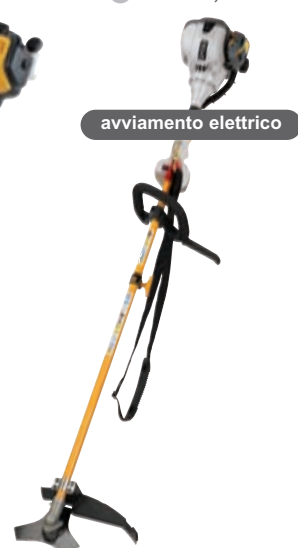

	Modello	Potenza	Lunghezza	Passo lama cm	Peso kg denti mm	Referenza	Prezzo €
1	Stiller SG 940HT	400W	45	14	2,4	200009	34,90
2	Easy CUT 420	420W	40	16	2,4	210001	44,50
3	GT 100	400W	42	16	2,3	210019	52,90
4	550W Sterwins	550W	51	20	3,8	213000	69,50
5	Easy Cut 600 XT	500W	60	22	3,4	210000	75,00
6	RHT-600R	600W	60	27	3,4	210059	99,00
7	AHS 480-24 T	550W	48	24	3,9	210070	129,00
8	GT5026	600W	50	26	4,2	210055	129,50
9	AHS 550-24 ST	600W	55	24	4	210054	145,00
10	GTC610	18V	51	16	2,7	211067	99,00
11	AHS 52 Accu	14,4V	52	15	2,6	211099	130,00
12	AHS 52 Li	18V litio	52	15	2,3	210044	149,00
13	SLP 600	25,4cc	60	28	5,8	210037	159,00
14	Gladiator 550 29cc	29cc	55	18	4,8	210033	199,00
15	Tivoli 65	29cc	60	27	5,4	211101	249,00

DECESPUGLIATORI

1 € 139,00

2 € 169,00

3 € 189,00

4 € 199,00

5 € 229,00

6 € 239,00

7 € 259,00