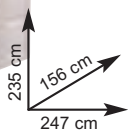

“GHIBLI”

In polipropilene, colore beige, porta doppia con finestra, pavimentazione antiscivolo, tetto con lucernario centrale trasparente

Ref. 750092

€ 699,00