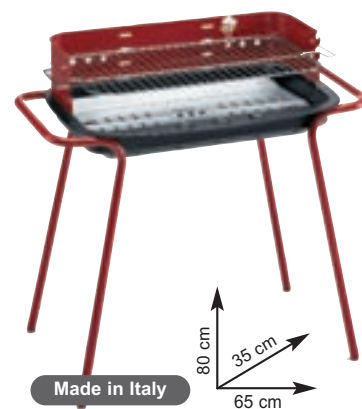

* DURACORD: MATERIALE RESISTENTE ALLE MACCHIE, ALLA CANDEGGINA E ALLE ABRASIONI

BARBECUES A CARBONE

"SG 40-30/S"

In lamiera, griglia mis.: 30x40 cm regolabile in tre posizioni, peso 5 kg, chiusura a valigetta per il trasporto
Ref. 991315 - € **19,50**

"CILE"

In lamiera, griglia 43x24 cm regolabile in tre posizioni con coperchio, peso 5,1 kg, chiusura a valigetta per il trasporto
Ref. 740173 - € **29,50**

"BOLIVIA"

In lamiera, griglia Ø 45 cm, finitura in legno sui manici e coperchio
Ref. 740404 - € **39,90**