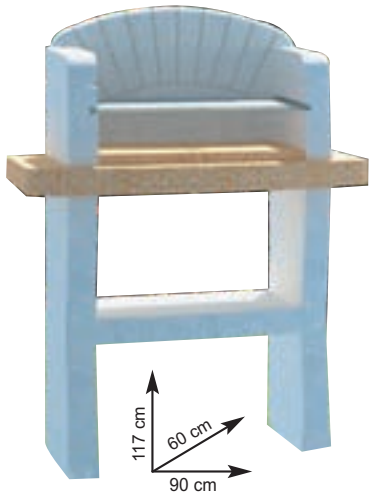

BARBECUES IN CEMENTO A CARBONE E LEGNA

"MODENA"
In miscela di marmorino,
griglia 57x40 cm
Ref. 740626
€ 139,00

117 cm
60 cm
90 cm