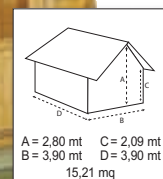

Ref. 995388

€ 1349,00

“IVALO”

In legno di abete grezzo, struttura pannelli ad incastro spessore 34 mm, tetto ricoperto con guaina bitumata, porta con finestra con vetro, finestra con vetro - Ref. 994017

€ 1990,00