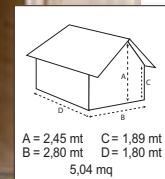

“HANKO”

In legno di abete grezzo, struttura perline ad incastro spessore 19 mm, tetto ricoperto con guaina bitumata

Ref. 710368
€ 800,00