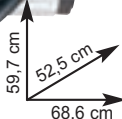

Made in Italy

"EUROLAVA DOUBLE"

Struttura in acciaio, 1 bruciatore da 9 kw, griglia mis.: 70x40 cm e piastra in ghisa, con pietra lavica e coperchio, accensione piezoelettrica, peso 29,95 kg (senza piastra può essere utilizzato come fornello) - Ref. 740615 - € **229,00**