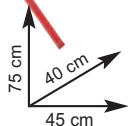

Made in Italy

"QGG TOPAZIO"

In acciaio, 1 bruciatore da 5,3 kw e 1 bruciatore da 3,5 kw, braciere Ø 48 cm, roccia lavica e coperchio, peso 21,2 kg
Ref. 740614 - € **165,00**