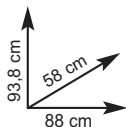

BARBECUES IN CEMENTO A CARBONE

"MARTA"

In cemento e materiale refrattario, griglia 67x40 cm
Ref. 740332
€ 95,00