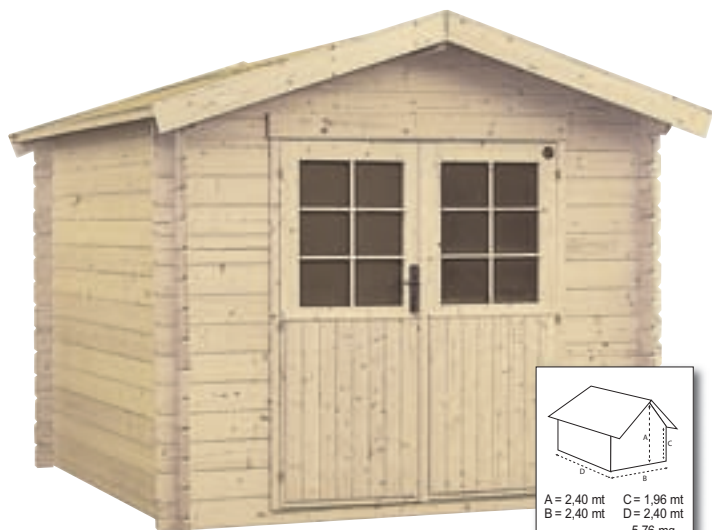

“NEW VAASA”

In legno di abete grezzo, struttura perline ad incastro spessore 28 mm, tetto ricoperto con guaina bitumata

Ref. 710371

€ 990,00