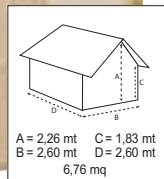

“NEUSEELAND”

In legno di abete grezzo, struttura perline ad incastro spessore 18 mm, tetto ricoperto con guaina bitumata

Ref. 710366
€ 600,00