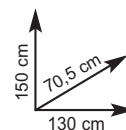

"QGG6280"

In acciaio e lamiera, area di cottura 64x48 cm, 2 griglie, 6 bruciatori da 3,5 kw con coperchio, accensione piezoelettrica elettronica, con girarrosto in lamiera cromata, peso 61 kg
Ref. 740619 - € **600,00**