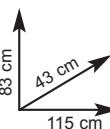

BARBECUES A CARBONE

Made in Italy

"SGG45-40"

In acciaio, bruciatore da 3,9 kw, accensione piezoelettrica, piastra in ghisa, mis.: griglia 45x40 cm, peso 14,5 kg
Ref. 991300 - € **79,50**

Made in Italy

"QGG TOPAZIO"

In acciaio, 1 bruciatore da 5,3 kw e 1 bruciatore da 3,5 kw, braciere Ø 48 cm, roccia lavica e coperchio, peso 21,2 kg
Ref. 740614 - € **165,00**

Made in Italy

"SAINT TROPEZ"

In acciaio e legno, bruciatore da 4,9 kw, accensione piezoelettrica, 1 piastra in ghisa rigata e 1 piastra in pietra naturale, mis.: griglia 70x40 cm, peso 24,7 kg, (senza piastra ollare può essere utilizzato come fornello)
Ref. 740295 - € **205,00**

5 anni di garanzia su braciere e coperchio

"Q100"

In ghisa di acciaio, griglia con coperchio 43x32 cm, un bruciatore da 2,6 kw, accensione piezoelettrica, cottura diretta e indiretta, peso 14 kg
Ref. 740616 - € **229,00**

Made in Italy

"EUROLAVA DOUBLE"

Struttura in acciaio, 1 bruciatore da 9 kw, griglia mis.: 70x40 cm e piastra in ghisa, con pietra lavica e coperchio, accensione piezoelettrica, peso 29,95 kg (senza piastra può essere utilizzato come fornello) - Ref. 740615 - € **229,00**

5 anni di garanzia su braciere e coperchio

"Q200"

Bruciatore in inox regolabile in modo continuo 3,5 kw, accensione piezoelettrica, griglia di cottura in ghisa di acciaio smaltato 54x39 cm, 2 ripiani pieghevoli laterali, cottura diretta e indiretta, peso 19 kg - Ref. 740460 - € **329,00**

"QGG6299"

In acciaio e lamiera, area di cottura 46x59 cm, griglia e piastra in ghisa, 3 bruciatori da 4,5 kw con coperchio, accensione piezoelettrica, peso 47 kg
Ref. 740617 - € **300,00**
disponibile anche 4 fuochi
Ref. 740618 - € **450,00**

5 anni di garanzia su braciere e coperchio

"SPIRIT CLASSIC E-210"