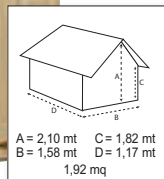

CASSETTE

“JUNIOR”

Per attrezzi, in legno di abete grezzo, struttura a pannelli spessore 14 mm, tetto ricoperto con guaina bitumata

Ref. 710365
€ 295,00

con pavimento

“NEUSEELAND”

In legno di abete grezzo, struttura perline ad incastro spessore 18 mm, tetto ricoperto con guaina bitumata

Ref. 710366
€ 600,00

“HANKO”

In legno di abete grezzo, struttura perline ad incastro spessore 19 mm, tetto ricoperto con guaina bitumata

Ref. 710368
€ 800,00

“CHAALIS”

In legno di abete grezzo, struttura perline ad incastro spessore 28 mm, tetto ricoperto con guaina bitumata

Ref. 710369
€ 890,00

“NEW APEX”

In resina
Ref. 750040
€ 470,00

“ADDOSSATA”

In resina
Ref. 750042
€ 540,00