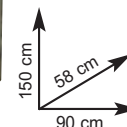

BARBECUES IN CEMENTO A CARBONE

"MARTA"

In cemento e materiale refrattario, griglia 67x40 cm
Ref. 740332
€ 95,00

"BIBIONE"

In cemento e materiale refrattario, griglia 45x33 cm
Ref. 740627
€ 109,00

"LAURA"

In cemento e materiale refrattario, griglia 67x40 cm
Ref. 740334
€ 139,00