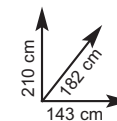

CASSETTE

“JUNIOR”

Per attrezzi, in legno di abete grezzo, struttura a pannelli spessore 14 mm, tetto ricoperto con guaina bitumata

Ref. 710365
€ 295,00

con pavimento

“NEUSEELAND”

In legno di abete grezzo, struttura perline ad incastro spessore 18 mm, tetto ricoperto con guaina bitumata

Ref. 710366
€ 600,00

“HANKO”

In legno di abete grezzo, struttura perline ad incastro spessore 19 mm, tetto ricoperto con guaina bitumata

Ref. 710368
€ 800,00

“CHAALIS”

In legno di abete grezzo, struttura perline ad incastro spessore 28 mm, tetto ricoperto con guaina bitumata

Ref. 710369
€ 890,00

“NEW APEX”

In resina
Ref. 750040
€ 470,00

“ADDOSSATA”

In resina
Ref. 750042
€ 540,00