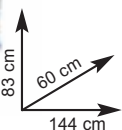

"QGG6299"

In acciaio e lamiera, area di cottura 46x59 cm, griglia e piastra in ghisa, 3 bruciatori da 4,5 kw con coperchio, accensione piezoelettrica, peso 47 kg
Ref. 740617 - € **300,00**
disponibile anche 4 fuochi
Ref. 740618 - € **450,00**