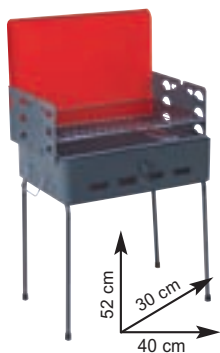

BARBECUES A CARBONE

"SG 40-30/S"

In lamiera, griglia mis.: 30x40 cm regolabile in tre posizioni, peso 5 kg, chiusura a valigetta per il trasporto
Ref. 991315 - € **19,50**