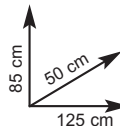

Made in Italy

"SAINT TROPEZ"

In acciaio e legno, bruciatore da 4,9 kw, accensione piezoelettrica, 1 piastra in ghisa rigata e 1 piastra in pietra naturale, mis.: griglia 70x40 cm, peso 24,7 kg, (senza piastra ollare può essere utilizzato come fornello)
Ref. 740295 - € **205,00**