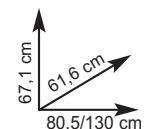

BARBECUES A CARBONE

Made in Italy

"SGG45-40"

In acciaio, bruciatore da 3,9 kw, accensione piezoelettrica, piastra in ghisa, mis.: griglia 45x40 cm, peso 14,5 kg
Ref. 991300 - € **79,50**

Made in Italy

"QGG TOPAZIO"

In acciaio, 1 bruciatore da 5,3 kw e 1 bruciatore da 3,5 kw, braciere Ø 48 cm, roccia lavica e coperchio, peso 21,2 kg
Ref. 740614 - € **165,00**

Made in Italy

"SAINT TROPEZ"

In acciaio e legno, bruciatore da 4,9 kw, accensione piezoelettrica, 1 piastra in ghisa rigata e 1 piastra in pietra naturale, mis.: griglia 70x40 cm, peso 24,7 kg, (senza piastra ollare può essere utilizzato come fornello)
Ref. 740295 - € **205,00**

5 anni di garanzia su braciere e coperchio

"Q100"

In ghisa di acciaio, griglia con coperchio 43x32 cm, un bruciatore da 2,6 kw, accensione piezoelettrica, cottura diretta e indiretta, peso 14 kg
Ref. 740616 - € **229,00**

Made in Italy

"EUROLAVA DOUBLE"

Struttura in acciaio, 1 bruciatore da 9 kw, griglia mis.: 70x40 cm e piastra in ghisa, con pietra lavica e coperchio, accensione piezoelettrica, peso 29,95 kg (senza piastra può essere utilizzato come fornello) - Ref. 740615 - € **229,00**

5 anni di garanzia su braciere e coperchio

"Q200"

Bruciatore in inox regolabile in modo continuo 3,5 kw, accensione piezoelettrica, griglia di cottura in ghisa di acciaio smaltato 54x39 cm, 2 ripiani pieghevoli laterali, cottura diretta e indiretta, peso 19 kg - Ref. 740460 - € **329,00**

"QGG6299"

In acciaio e lamiera, area di cottura 46x59 cm, griglia e piastra in ghisa, 3 bruciatori da 4,5 kw con coperchio, accensione piezoelettrica, peso 47 kg
Ref. 740617 - € **300,00**
disponibile anche 4 fuochi
Ref. 740618 - € **450,00**

5 anni di garanzia su braciere e coperchio

"SPIRIT CLASSIC E-210"