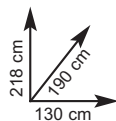

“ADDOSSATA”

In resina
Ref. 750042
€ 540,00