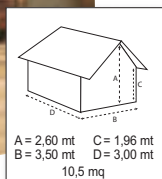

“ASKOLA PLUS”

In legno di abete grezzo, struttura perline ad incastro spessore 28 mm, tetto ricoperto con tegole canadesi, porta con finestra con vetro, finestra con vetro

Ref. 995388

€ 1349,00