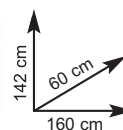

dal 14 al 24
DICEMBRE

€135,00 sconto 20,12%
anziché €169,00

Porta PC "Workstation"
• colore ciliegio
Ref. 993161