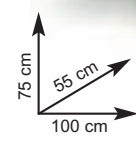

OTTIMA IDEA!
Solo
€79,90

Tappeto afgano "Herati"

- 100% lana
- mis.: 200x100 cm
- Ref. 800606

OTTIMA IDEA!
Solo
€49,90

Tappeto "Kilim"

- 100% lana
- mis.: 150x100 cm
- Ref. 800605

€5,90

MiniQbox

- fantasie assortite • colori: bianco o nero
- mis.: 15,5x10,5x20 cm
- Ref. 530149/50

€9,90 sconto 9,17%
anziché €10,90

Qbox Disney

- mis.: 40x28x15 cm • soggetti: Winnie the Pooh, Mickey Mouse, Cars o Princess
- Ref. 530130/31/32/33

€29,90

Kit cura delle calzature

- cofanetto contenente: detergenti, creme, lucido, smacchianti, colla e spazzola
- Ref. 800001

€19,90 sconto 13,10%
anziché €22,90

Indossatore doppio

- in legno • con ruote
- Ref. 531051

€39,90 sconto 11,33%
anziché €45,00

Scrivania

- colore ciliegio - Ref. 990094