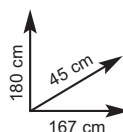

dal 7 al 13
DICEMBRE

€149,00 sconto 21,16%
anziché €189,00

Parete soggiorno
• con anta in vetro
Ref. 999527