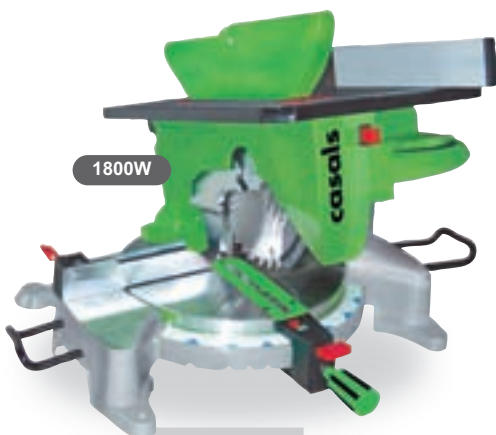

- 13 punte • 13 punte elicoidali per legno
- 5 punte per muratura • cacciavite a cricchetto
- 50 inserti da 25 mm • 13 inserti da 50 mm
- 1 adattatore magnetico • 10 chiavi a bussola
- 1 punta a svasare • 2 guide - Ref. 830283

25W

€29,90

Saldatore a stagno e pirografo multiuso Black&Decker

- 2 temperature 260° e 480°
- base d'appoggio • 7 puntali differenti per lavori su metallo, fili metallici, legno, cuoio, carta, plastica e spugna - Ref. 600273