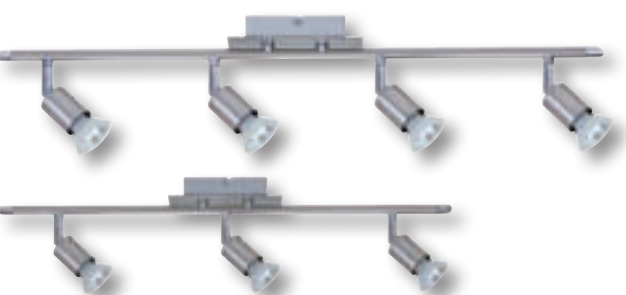

a partire da
4,30
euro

Spot serie Georgia
attacco GU10 230V, colore alluminio satinato

1x50W	1204631	€ 4,30
2x50W	1204632	€ 11,90
3x50W	1204633	€ 14,90
4x50W	1204634	€ 20,90