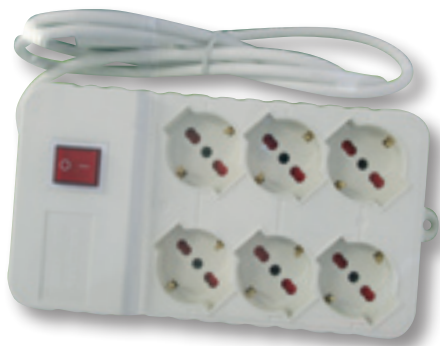

Lampadario serie Cervo a 5 luci,
colore Brunito - 1210308

€ 60,00

29,90
€

Lampadario serie Cervo a 3 luci,
colore Brunito
1210307

bion

da € 10,90
sconto -46%
5,90
euro

Multipresa con 6 prese
bipasso/ Schuko,
interruttore,
cavo 5 mt
1204548