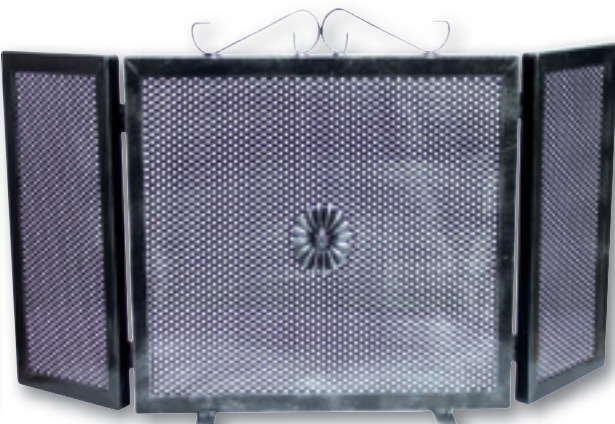

21,90 €

Parascintille con sportello

cm 20+50+20xH.47 - 1208663