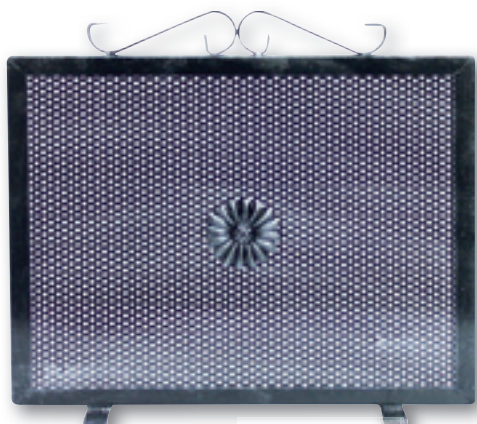

a partire da
14,90 €

Parascintille rettangolare

cm 50xH.40 1208664 € 14,90
cm 60xH.40 1208665 € 15,90