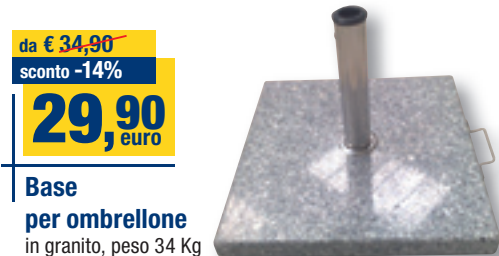

da € 34,90
sconto -14%

29,90
euro

Base per ombrellone
in granito, peso 34 Kg
1207833