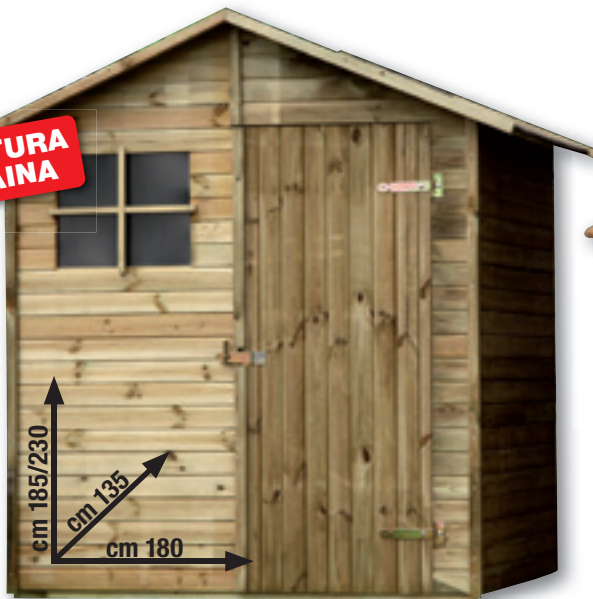

piccola cm 68x68x76 1205757 € 44,90
grande cm 72x91x94 1205758 € 64,90

**PAVIMENTO
INCLUSO**

**COPERTURA
IN GUAINA**

da € 399,00
sconto -25%
299,00
euro

**Casetta Pepper
a pannelli impregnata**,
cm 180x135xH.185/230,
spessore mm 14, pavimento
in perlina, tetto in truciolare,
copertura con guaina,
porta singola e finestra
in plexiglass frontale
1220335