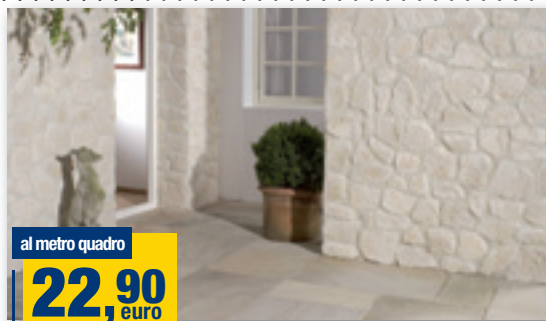

al metro quadro
22,90
euro

Placchetta decorativa Harmonie,
per rivestimento interno, colore Bianco, conf. 1 mq - 1225067