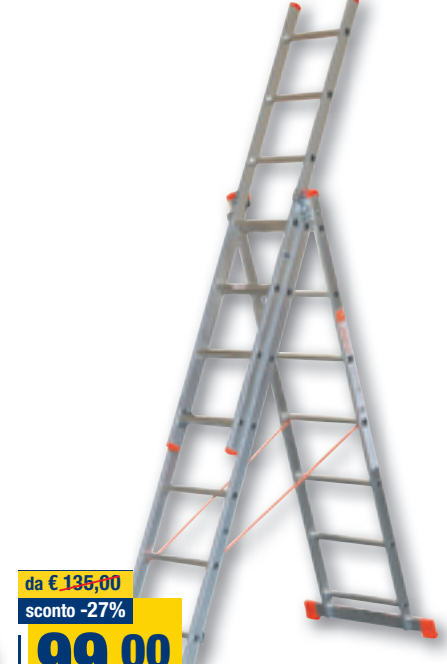

Riservato Premium Card

Trabattello ad innesto in acciaio,
ripiano in legno rinforzato sostenuto da una struttura in tubolare di acciaio sagomato per incastro perfetto al montante, 2 ruote per spostare facilmente l'attrezzo, 2 tiranti in acciaio zincato, portata max 100 Kg, cm 138x62xH.143, peso 13 Kg 1225146

da € 89,90
sconto -22%
69,90
euro

Scala Telescopica acciaio e alluminio
4+4 gradini, altezza a portafoglio cm 192, altezza estesa cm 379, portata max 100 Kg - 1209171

da € 135,00
sconto -27%
99,00
euro

Scala trasformabile 3x7,
montanti in alluminio zigrinato mm 60x22, corda antiapertura di sicurezza ad alta tenuta, utilizzabile in appoggio a parete o a portafoglio, barra stabilizzatrice con piedini antiscivolo, altezza max 395 cm, EN131, portata max 150 Kg, peso 9,70 Kg - 1224089