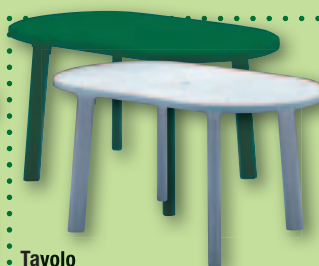

Vasto assortimento mobili in plastica

12,90
euro

A PARTIRE DA
19,90
euro