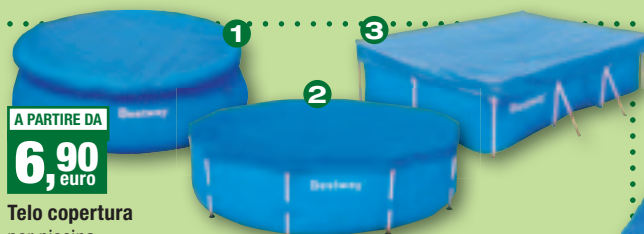

**Spazzola pulisci  
piscina**  
con manico in  
alluminio - 1205865

A PARTIRE DA  
**6,90**  
euro

**Telo copertura**  
per piscina

1) diam. cm 244	1221114	€ 6,90	2) diam. cm 305	1221118	€ 9,90
1) diam. cm 305	1221115	€ 9,90	2) diam. cm 366	1221119	€ 12,90
1) diam. cm 366	1221116	€ 12,90	2) diam. cm 457	1221120	€ 18,90
1) diam. cm 457	1221117	€ 17,90	3) diam. cm 163x85	1221123	€ 14,90