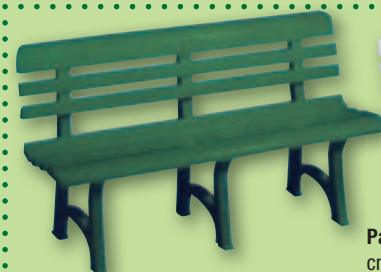

Tavolo Rodi
quadrato cm 80x80,
colore Bianco o Verde

Tavolo tondo
diam.cm 90, colore Bianco o Verde