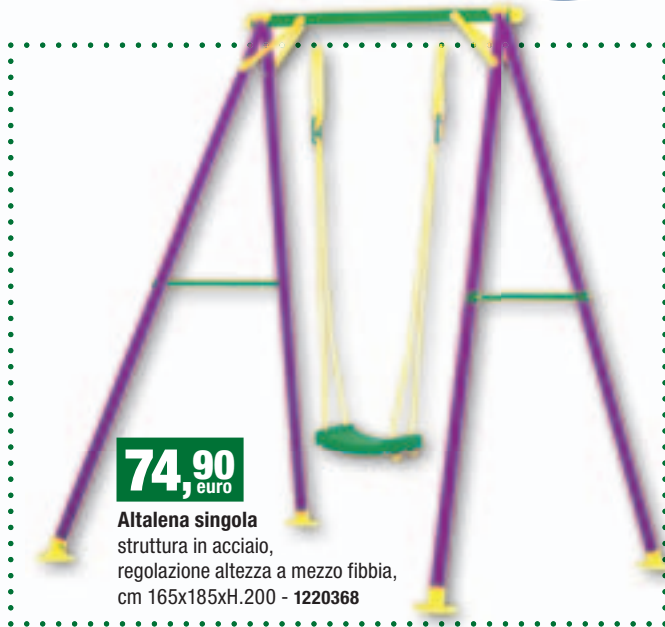

74,90
euro

Altalena singola
struttura in acciaio,
regolazione altezza a mezzo fibbia,
cm 165x185xH.200 - 1220368