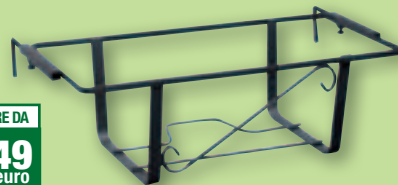

A PARTIRE DA  
**4,99**  
euro

**Balconiera in ferro**  
colore Nero, cm 42xH.15  
(disponibile fino a cm 62xH.15)  
1208612

A PARTIRE DA  
**5,99**  
euro

**Balconiera**  
in piattina di ferro, verniciatura a polvere, cm 40  
(disponibile fino a cm 60)  
1220354

A PARTIRE DA  
**7,99**  
euro

**Balconiera regolabile in ferro**  
colore Nero, cm 42xH.15  
(disponibile fino a cm 62xH.15)  
1220688

A PARTIRE DA  
**6,49**  
euro

**Balconiera regolabile**  
in piattina di ferro, verniciatura a polvere, cm 40  
(disponibile fino a cm 60)  
1220356