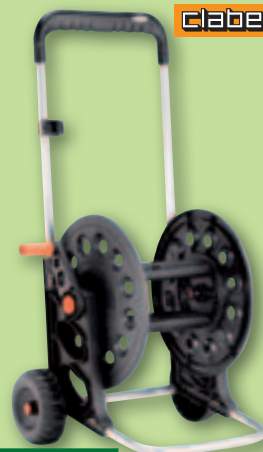

18,80
euro

Carrello avvolgitubo Ecosci
telaio in alluminio, tamburo
montato su cuscinetti in delrin
per un avvolgimento senza attriti,
ruote scolpite e semicarenate
per un comodo attraversamento
di spazi ristretti, impugnatura
assemblabile in plastica - 1205460

Uniflex