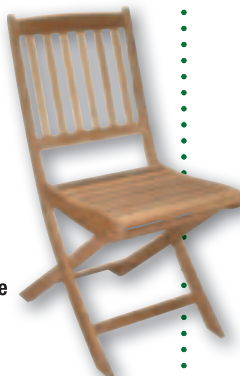

**79,90**  
euro

**Sedia Levanto**  
in acacia oleata  
pieghevole,  
con braccioli,  
cuscino incluso  
1205892

PIRCHER®

**299,00**  
euro

**Mobile lavello**  
da esterno in acacia  
piano in marmo,  
completa di lavabo,  
rubinetto e scarico  
con piletta, 4 cassetti  
ed uno sportello,  
cm 57x127xH.87  
1220824

**99,00**  
euro

**Letto prendisole in acacia**  
cm 122x60xH.35  
1220968

**36,90**  
euro

**Sedia in teak**  
cm 55x45xH.97,5  
1205609

**49,90**  
euro

**Sedia pieghevole**  
in teak  
cm 60x41xH.90  
1220825

**64,90**  
euro

**Sedia pieghevole**  
in teak con braccioli  
cm 60x53xH.90  
1220826

**199,00**  
euro

**Set in teak**  
composto da: tavolo  
ottagonale diam. cm 100  
con 4 sedie, trattamento anti-usura  
1205612