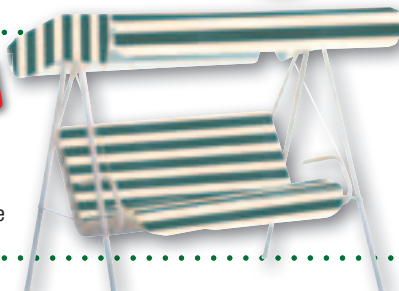

**Set ricambio per dondolo in cotone**  
cuscino schienale/seduta, tettuccio,  
seduta cm 150 colore rigato Bianco/Verde  
1205504

**4,90**  
euro

**Cuscino seduta**  
in cotone, bordo con fettuccia  
in poliesteri, cm 40x40,  
spessore mm 3, colore Ecrù  
1220540