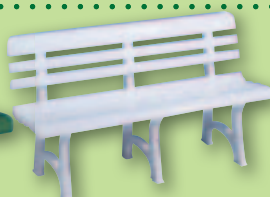

**Poltrona**  
schienale  
regolabile  
in 5 posizioni,  
colore Bianco  
o Verde

A PARTIRE DA  
**19,90**  
euro

**Telo per tavolo e sedie**  
cm 165xH.80      1221881 € 19,90  
cm 240x100xH.70      1221882 € 22,90