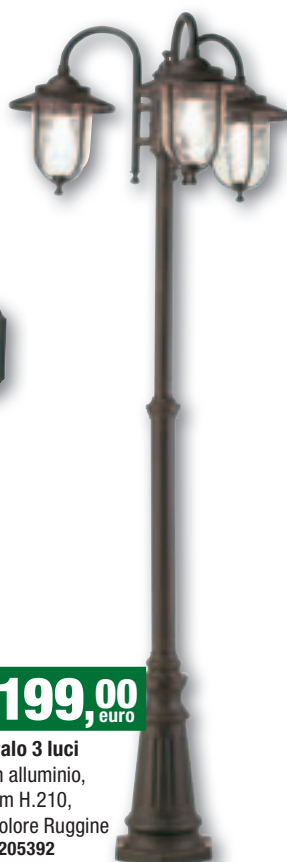

**199,00**  
euro

**Palo 3 luci**  
in alluminio,  
cm H.210,  
colore Ruggine  
1205392

**29,90**  
euro

**Applique Dubrovnik**  
in alluminio,  
versione in alto  
o in basso, E27-60 W,  
colore Verde anticato  
1221062 - 1206619