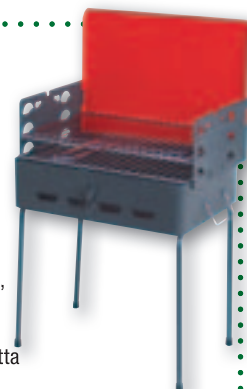

21,90
euro

Barbecue SG 40-30/S a carbonella
braciere cm 40x30,
altezza di cottura
cm 52, gambe
ripiegabili, a valigetta
1221392