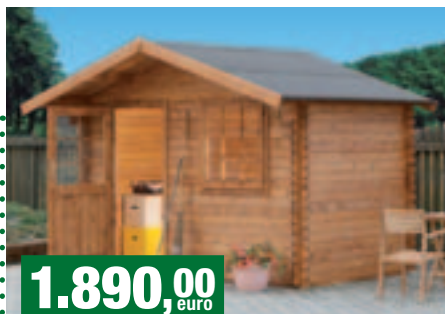

1.890,00
euro

Casetta Dakota in abete mordenzato

spessore pareti mm 28, tetto in listoni spessore mm 18, porta singola cm 88xH.184,5, finestra laterale cm 93x100, pavimento in listoni, cm 320x200xH.245, colore Noce scuro - 1205880