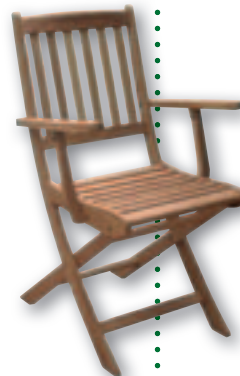

**79,90**  
euro

**Sedia Levanto**  
in acacia oleata  
pieghevole,  
con braccioli,  
cuscino incluso  
1205892

PIRCHER®

**299,00**  
euro

**Mobile lavello**  
da esterno in acacia  
piano in marmo,  
completa di lavabo,  
rubinetto e scarico  
con piletta, 4 cassetti  
ed uno sportello,  
cm 57x127xH.87  
1220824

**99,00**  
euro

**Letto prendisole in acacia**  
cm 122x60xH.35  
1220968

**36,90**  
euro

**Sedia in teak**  
cm 55x45xH.97,5  
1205609

**49,90**  
euro

**Sedia pieghevole**  
in teak  
cm 60x41xH.90  
1220825

**64,90**  
euro

**Sedia pieghevole**  
in teak con braccioli  
cm 60x53xH.90  
1220826

**199,00**  
euro

**Set in teak**  
composto da: tavolo  
ottagonale diam. cm 100  
con 4 sedie, trattamento anti-usura  
1205612