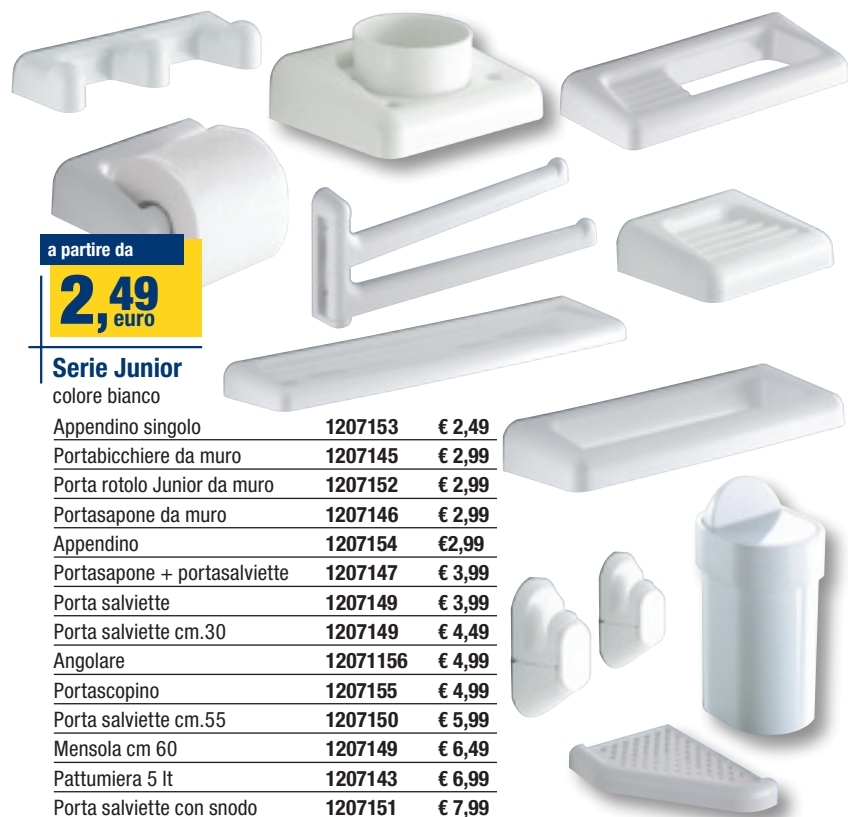

in alluminio, 3 gradini,
montanti di tubo
elettrosaldato
in lega di alluminio
con sezione 40x20 - 1203302

da € 44,90
sconto -18%

36,90
euro

Scala Ecolux 4+4

telescopica in acciaio, multiuso,
estensibile fino a 3,78 mt, destinata
ad uso Fai da Te, cerniere di sicurezza
in acciaio, colore Nero/Arancio - 1207140

da € 99,00
sconto -20%

79,00
euro

Ponteggio Oniro

trabattello ad innesto in acciaio zincato,
cm 110x52xH.191, completo di piano
lavoro - 1207141

a partire da

2,49
euro

Serie Junior

colore bianco

Appendino singolo	1207153	€ 2,49
Portabicchiere da muro	1207145	€ 2,99
Porta rotolo Junior da muro	1207152	€ 2,99
Portasapone da muro	1207146	€ 2,99
Appendino	1207154	€ 2,99
Portasapone + portasalviette	1207147	€ 3,99
Porta salviette	1207149	€ 3,99
Porta salviette cm.30	1207149	€ 4,49
Angolare	12071156	€ 4,99
Portascopino	1207155	€ 4,99
Porta salviette cm.55	1207150	€ 5,99
Mensola cm 60	1207149	€ 6,49
Pattumiera 5 lt	1207143	€ 6,99
Porta salviette con snodo	1207151	€ 7,99