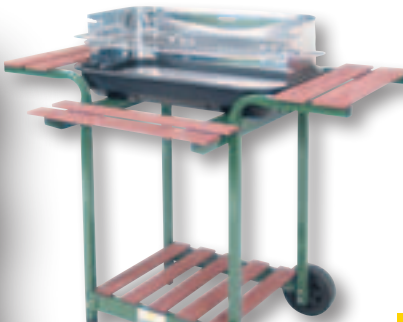

### Barbecue Tasmania

a gas, 3 bruciatori, piani di appoggio laterali in legno, cottura con piano in ghisa, accensione piezoelettrica, cm 184x59xH.83 - 1205585

~~da € 49,90~~

sconto -20%

**39,90 euro**