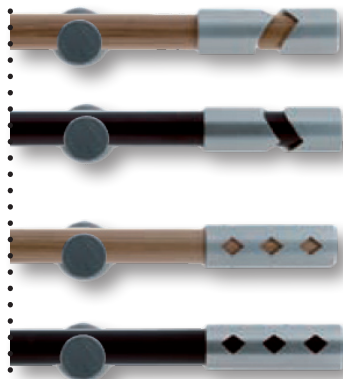

bion LIGHTING

~~€ 3,95~~
sconto -50%

1,99 euro

**Lampada Bion 3
tubi a risparmio
energetico**
E27-25W, luce calda
o fredda
1207781 - 1207782

da € 22,90
sconto -35%

14,90 euro

**Bastone per tenda
terminale modello
Galon o Sisò**
diam. mm 19 x cm 180, colore
effetto legno Wengè o Quercia,
terminale - 1207686 - 1207687
- 1207688 - 1207689