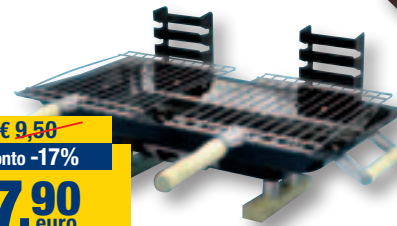

Barbecue rettangolare

con 2 griglie, cm 44x24xH.12, colore Nero - 1207749

MIGLIOR PREZZO!

~~€ 39,90~~

29,90 euro

Applique grande in alluminio

con diffusore in policarbonato, cm 36x25xH.46, colore Ruggine 1205390

~~da € 199,00~~

sconto -20%

159,00 euro

Palo tre luci in alluminio

H. cm 210, colore Ruggine - 1205392

RISPARMI 40 €

~~da € 24,90~~

sconto -20%

19,90 euro