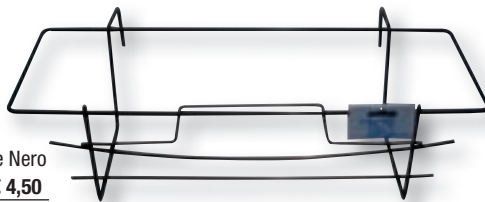

Rasaerba Bt 40 SP semovente
motore a scoppio SG 350 OHV,
potenza 3,5 Hp, larghezza del taglio cm 39,5,
regolazione del taglio da 22 a 80 mm,
scocca in plastica, capacità cesto 38 lt,
peso 23 kg, consigliato per aree 1000 m²
1206010

SEMOVENTE

3,5 Hp

**CONSIGLIATO PER
GIARDINI FINO A
1000 m²**

**MIGLIOR
PREZZO!**

~~€ 149,00~~

99,00
euro

Barbecue Maori a gas
2 bruciatori, piani di appoggio
laterali in legno, cottura
con pietra lavica,
accensione piezoelettrica,
cm 120x56xH.90
1204332

Giardino - Auto

A PARTIRE DA

13,90
euro

Fioriera da muretto

in tondino di acciaio, sistema di fissaggio regolabile in estensione, da un minimo di cm 13 ad un massimo di cm 40, colore Nero

cm 50	1206766	€ 13,90
cm 60	1206767	€ 15,90

A PARTIRE DA

4,50
euro

Balconiera

a ganci tondi fissi, colore Nero
cm 40 1206757 € 4,50
cm 50 1206758 € 4,99
cm 60 1206759 € 5,50

A PARTIRE DA

6,90
euro

Balconiera

a ganci regolabili, colore Nero
cm 40 1206760 € 6,90
cm 50 1206761 € 7,50
cm 60 1206762 € 7,90