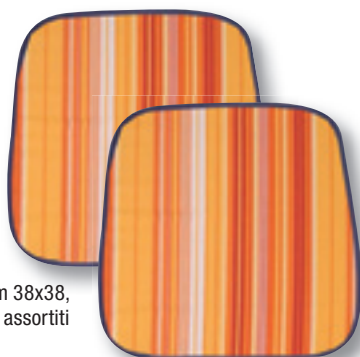

da € 219,00  
sconto -14%

**189,00**  
euro

**Tavolo ovale**  
in eucalipto allungabile,  
cm 150/200x90xH.74 - 1224460

da € 44,90  
sconto -11%

**39,90**  
euro

**Sedia pieghevole con braccioli**  
in eucalipto, cm 61x49xH.94 - 1224459

da € 199,00  
sconto -20%

**159,00**  
euro

**Set in teak  
composto da:**  
tavolo ottagonale  
diam. cm 100 con 4  
sedie, trattamento anti-  
usura - 1205612

da € 5,90  
sconto -17%

**4,90**  
euro

**Set 2 cuscini**  
seduta in policotone, cm 38x38,  
spessore cm 1,5, colori assortiti  
1220541