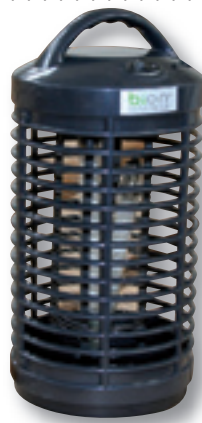

da € 129,00
sconto -11%
115,00
euro

**IN CEMENTO
COLORATO
IN MASSA**

Barbecue Pantelleria in cemento
colorato in massa, cm 78x75xH.180,
completo di griglia cromata cm 54x40
regolabile su 3 posizioni, portabrace 210 Kg,
utilizzabile con carbonella - 1206639

da € 199,00
sconto -10%
179,00
euro

**UTILIZZABILE CON
CARBONELLA
E LEGNA**

Barbecue Cancun in cemento
cm 118x78xH.218, completo di griglia cromata
cm 68x40 regolabile su 3 posizioni, 360 Kg,
utilizzabile con carbonella e legna - 1206640

da € 169,00
sconto -18%
139,00
euro

Barbecue Tasmania
a gas 3 bruciatori,
piani di appoggio laterali in legno, accensione
piezoelettrica, cm 184x59xH.83 - 1205585

da € 279,00
sconto -22%
219,00
euro

Barbecue a gas 5 bruciatori
struttura inox, accensione
piezoelettrica - 1220793

da € 34,90
sconto -29%
24,90
euro

Barbecue Bastia a carbonella
piani laterali di appoggio in legno, cm 120x44xH.83 - 1204748

da € 5,49
sconto -18%
4,50
euro

Carbone di legna
Il Griglista,
conf. 5 kg - 1223228

da € 19,90
sconto -25%
14,90
euro

Set 5 accessori per barbecue
in acciaio inox: paletta, pinza, pennello,
forchettone, coltello, in valigetta
di alluminio - 1205555

da € 13,90
sconto -36%
8,90
euro

Elettroinsetticida Bion
a scarica Inset Killer, potenza 12 W,
(2 lampade da 6 W), con condensatore - 1205377

Anti zanzare

da € 1,99
sconto -20%
1,59
euro

Lumini in plastica
con cera alla citronella, conf. 3 pz - 1220563

da € 1,99
sconto -15%
1,69
euro

Fiaccola in alluminio
con cera alla citronella, diam. cm 14 - 1220565

da € 2,29
sconto -13%
1,99
euro

Fiaccola in terracotta,
diam. cm 17 - 1220553

da € 4,99
sconto -20%
3,99
euro

Insetticida
Zig Zag Spazio
Tempo,
multifunzione 4 in 1,
contro mosche,
zanzare, scarafaggi
e formiche, agisce
istantaneamente
e prolungato nel
tempo, conf. 500 ml
1224416