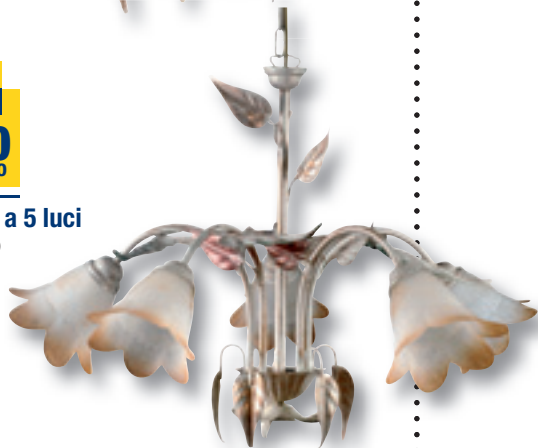

**39,90**  
euro

**Barra a risparmio  
energetico Samanta**

a 2 luci da 9 W, in vetro bicolore/Nickel,  
attacco E 14, incluse lampadine - 1223992

da € 78,90  
sconto -18%

**64,90**  
euro

**Barra a risparmio energetico Samanta**

a 3 luci da 9 W, in vetro bicolore/Nickel, attacco E 14, incluse lampadine - 1223993

da € 99,90  
sconto -20%

**79,90**  
euro

**Lampadario a 5 luci**  
in vetro sfumato  
colore Ambra,  
montatura  
colore Anticata,  
attacco E14  
1224510