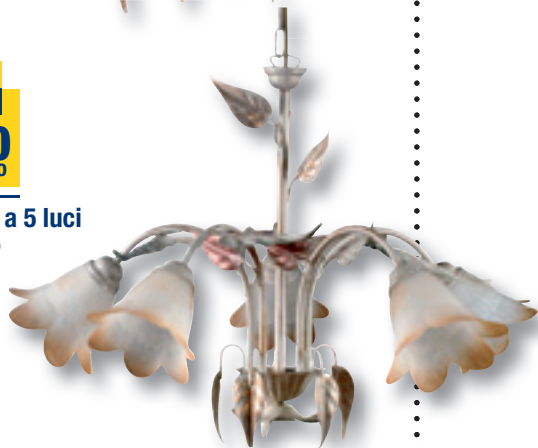

da € 99,90
sconto -20%

79,90
euro

Lampadario a 5 luci
in vetro sfumato
colore Ambra,
montatura
colore Anticata,
attacco E14
1224510