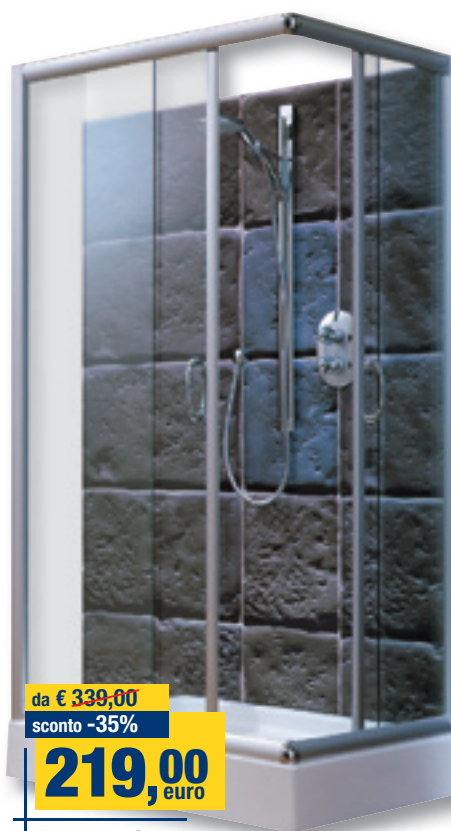

da € 105,00  
sconto -34%

**69,00**  
euro

### Cabina doccia angolare

estensibile cm 65/80, profilo Bianco, vetro temperato granito mm 3 - 1218534

da € 169,00  
sconto -18%

**139,00**  
euro

da € 339,00  
sconto -35%

**219,00**  
euro