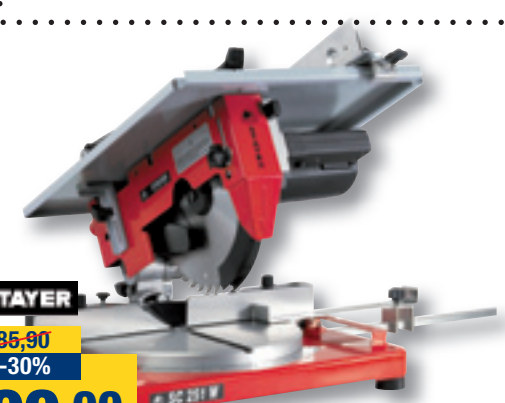

MADE IN ITALY

**BOSCH**  
Tecnologia per la vita

**49,00**  
euro

**Smerigliatrice PWS 720-115**

potenza 720 W, blocco alberino, leva per regolazione coprimola, testata ingranaggi in alluminio, in dotazione impugnatura ergonomica, cuffia di protezione e valigetta - 1208094

**BLACK & DECKER**

**89,00**  
euro

**Sega circolare**

potenza 1100 W, lama da mm 170, profondità di taglio mm 55, taglio inclinato a 0-45°, guida parallela + extra lama TCT - 1224354

da € 285,90  
sconto -30%