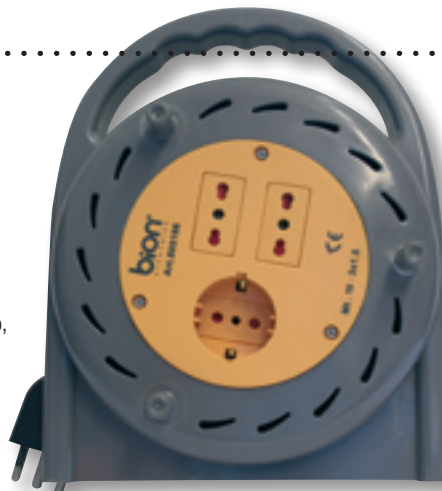

bion

A PARTIRE DA

16,90
euro

Avvolgicavo

2 prese bipasso + 1 Schuko,
cavo 3x1,5
mt 10 1209704 € 16,90
mt 15 1209705 € 19,90