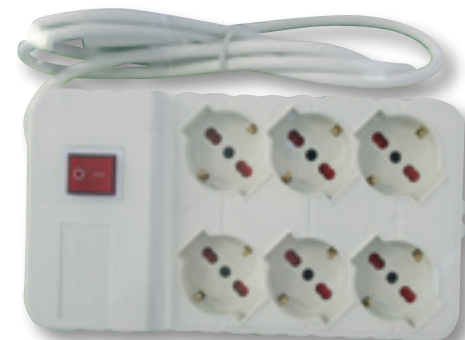

A PARTIRE DA

5,90
euro

Multipresa Bion,

con interruttore, cavo 5 mt

4 prese bipasso/Schuko	1209698	€ 5,90
6 prese bipasso/Schuko	1207698	€ 6,90