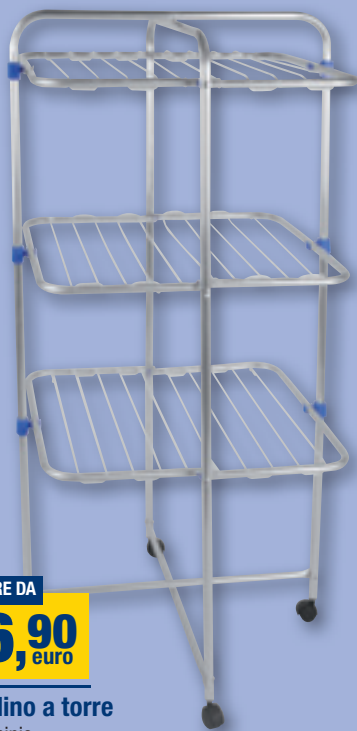

11,90
euro

Stendino in resina
Delta - 1225471

da € 9,90
sconto -20%

7,90
euro

Stendino in resina
da balcone - 1225472

A PARTIRE DA

16,90
euro

Stendino a torre
in alluminio