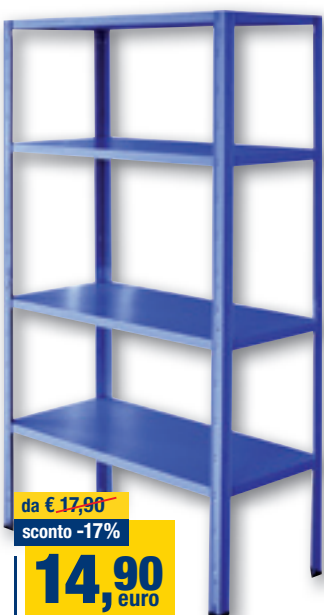

Scaffali - Scale

**club
premium**

da € 39,90
sconto -38%

Riservato
Premium Card

24,90
euro

**Scaffale
metallico
in Kit**

fissaggio
a bullone,
5 ripiani,
portata max 70 Kg,
cm 100x40xH.190,
colore Grigio
1218515

da € 17,90

sconto -17%

14,90
euro

Scaffale metallico Leo 1 in kit
fissaggio ad incastro, 4 ripiani, portata
max 60 Kg, cm 75x30xH.135, colore
Blu - 1225482

A PARTIRE DA

16,90
euro

Scaffale metallico Archimede in kit
fissaggio ad incastro