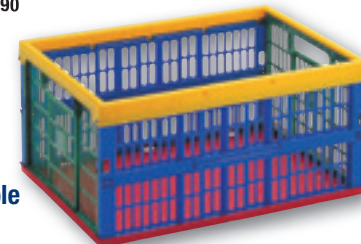

da € 9,90
sconto -20%

7,90
euro

Contenitore
da 45 lt

con coperchio,
cm 60x40xH.25
colori assortiti - 1201790

da € 7,90
sconto -25%

5,90
euro

Cesta pieghevole
da 36 lt

cm 48x35xH.24 - 1225468