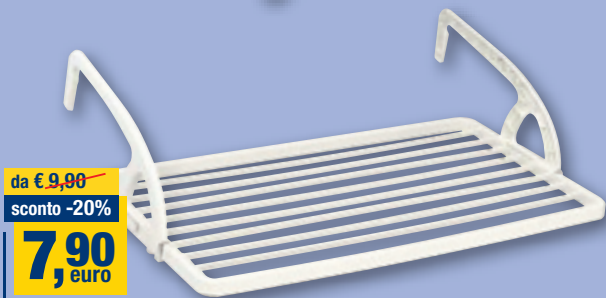

11,90
euro

Stendino in resina
Delta - 1225471

da € 9,90
sconto -20%

7,90
euro

Stendino in resina
da balcone - 1225472

A PARTIRE DA

16,90
euro

Stendino a torre
in alluminio