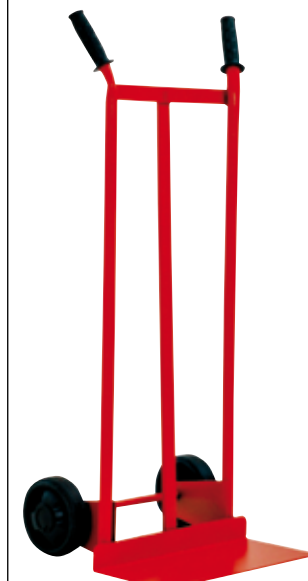

CARRELLO PORTATUTTO

in metallo, portata 100 Kg.

Cod. 345672

€ 35,00
€ 24,90 SCONTO 28,86%
Lit. 48.213