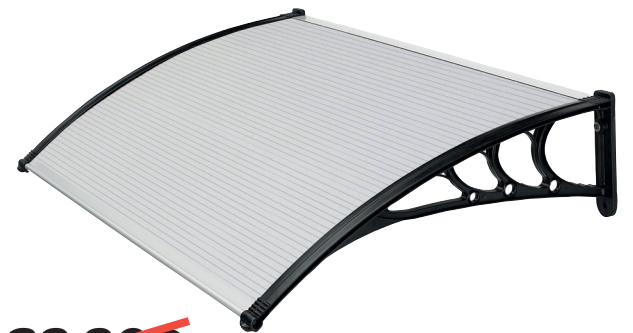

~~39,90€~~
-25,13%

24,90€

Pensilina

In policarbonato alveolare satinato. Cm. 80x100. Cod. 1123996-119302