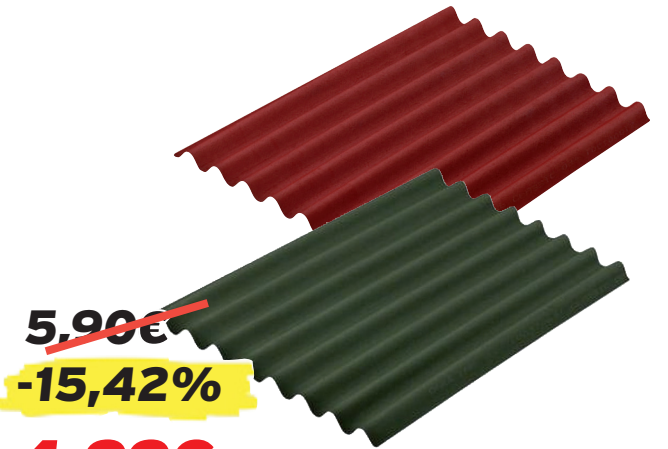

~~5,90€~~
-15,42%

4,99€

Lastra Easyline

Garantisce una perfetta impermeabilizzazione e durata nel tempo. Colore rosso o verde. Cm 100x76. Cod. 876468-70

A partire da:

~~7,99€~~
-18,77%

6,49€