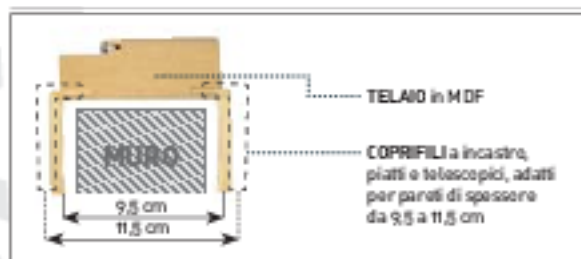

SEZIONE PROFILO

SCORREVOLE INTERNO

Battente, L70cm

11700 €

PORTA CLARA

Anti all'umidità in micro laminato avetok, con perimetro in abete massello, decoro in rovere canaro, finitura effetto grattato, H210 cm (maniglia venduta separatamente)

Battente, L70 cm	€ 9805	€ 117,00
Battente, L80 cm	€ 9806	€ 117,00
Scorrevole interno, L70cm	€ 811	€ 189,00
Scorrevole interno, L80cm	€ 810	€ 189,00