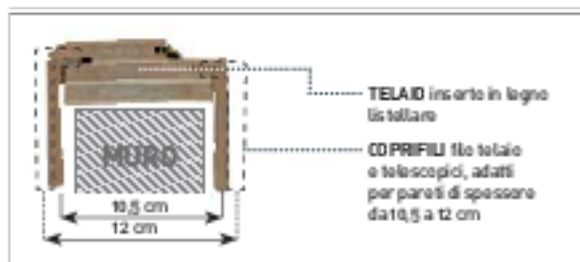

LIBRO

PORTA SONIA

Anta tamburata e laminata antigraffio, con perimetro in abete massello, decoro color paglia, finitura effetto spazzolato, H210 cm (maniglia venduta separatamente)

Battente, L70/80 cm	37304/07	€ 198,00
Scorrevole interna, L70/80 cm	37311/12	€ 258,00
Scorrevole esterna, L80 cm	39914	€ 229,00
Vetrata, L70/80 cm	42216/17	€ 299,00
Libro, L70/80 cm	37309/10	€ 339,00
Telaio di passaggio	39921	€ 98,00

SEZIONE PROFILO

SCORREVOLE
INTERNO

SCORREVOLE
ESTERNO

LIBRO

PORTA PERLA

Anta tamburata e laminata antigraffio, con perimetro in abete massello, decoro color d'oro, finitura effetto spazzolato, H210 cm (maniglia venduta separatamente)