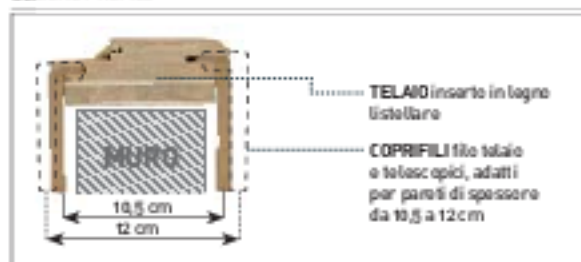

PORTE DA INTERNO

SEZIONE P PROFILO

Battente, L70/80 cm
199,00
ITALIANA

CONTRACT

PORTA FLORA

Anti-amburata anti-igraffio, con perimetro in abete massello, decoro color frassino bianco spazzolato orizzontale, finitura pino aperto, H210 cm (maniglia venduta separatamente)

Battente, L70/80 cm	334,56/57	€ 199,00
Scorrevole interno, L70/80 cm	361,99/80	€ 269,00
Scorrevole esterno, L80 cm	39,912	€ 229,00
Libro, L70/80 cm	361,63/62	€ 309,00
Telaio di passaggio	39,919	€ 99,00