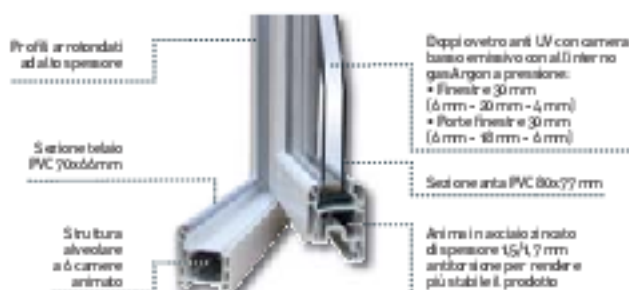

FINESTRE

PVC BIANCO

Le nostre finestre in PVC anti UV hanno doppia guarnizione EPDM (da -40° a +120°C) anti invecchiamento, doppia apertura escilto battente, maniglia inclusa