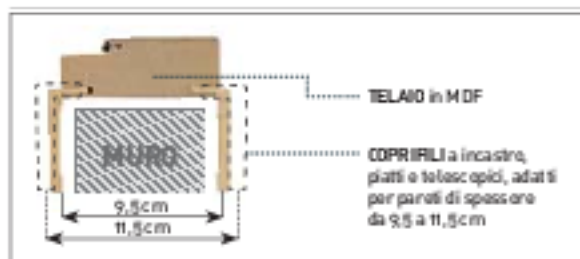

SEZIONE P PROFILO

SCORREVOLE INTERNO

Battente, L70 cm

11700 €

PORTA LUCIA

Anta tamburata in micro laminato ovale, con perimetro in abete massiccio, decore in acaro bianco, finitura effetto graffiato, H210 cm (maniglia venduta separatamente)

Battente, L70 cm	49808	€ 117,00
Battente, L80 cm	49809	€ 117,00
Scorrevole interna, L70 cm	49812	€ 189,00
Scorrevole interna, L80 cm	49813	€ 189,00