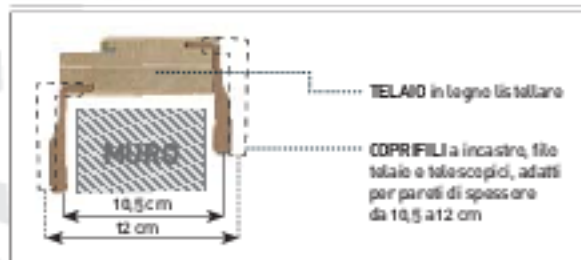

SEZIONE P PROFILO

Battente, L70 cm
229,00
ITALIANA

CONTRACT

PORTA GIORGIA

Anti-amburata e laccata, con perimetro in abete massello, superficie a 35 pechchiaturo, finitura laccata bianco, H210 cm (maniglia venduta separatamente)

Battente, L70 cm	40,526	€ 229,00
Battente, L80 cm	40,527	€ 229,00
Scorrevole interno, L70cm	40,528	€ 289,00
Scorrevole interno, L80cm	40,529	€ 289,00