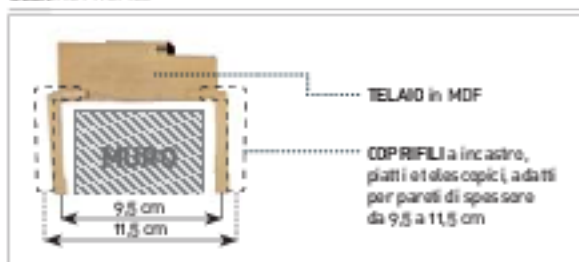

Completa il tuo lavoro!

Da pag. 10
vasta selezione
di maniglie.

SEZIONE PROFILO

Battente, L 70 cm

94,90 €
ITALY

PORTA ITALIA

Anti-amburata in micro laminato, con perimetro in abete massello, decoro in tangerina noce nazionale, finitura liscia, H 210 cm (maniglia venduta separatamente)

Battente, L 70 cm	44861	€ 94,90
Battente, L 80 cm	44863	€ 94,90