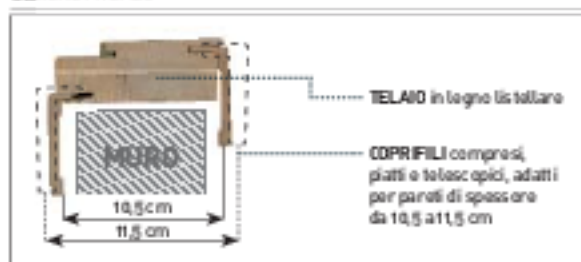

PORTE DA INTERNO

SEZIONE PROFILO