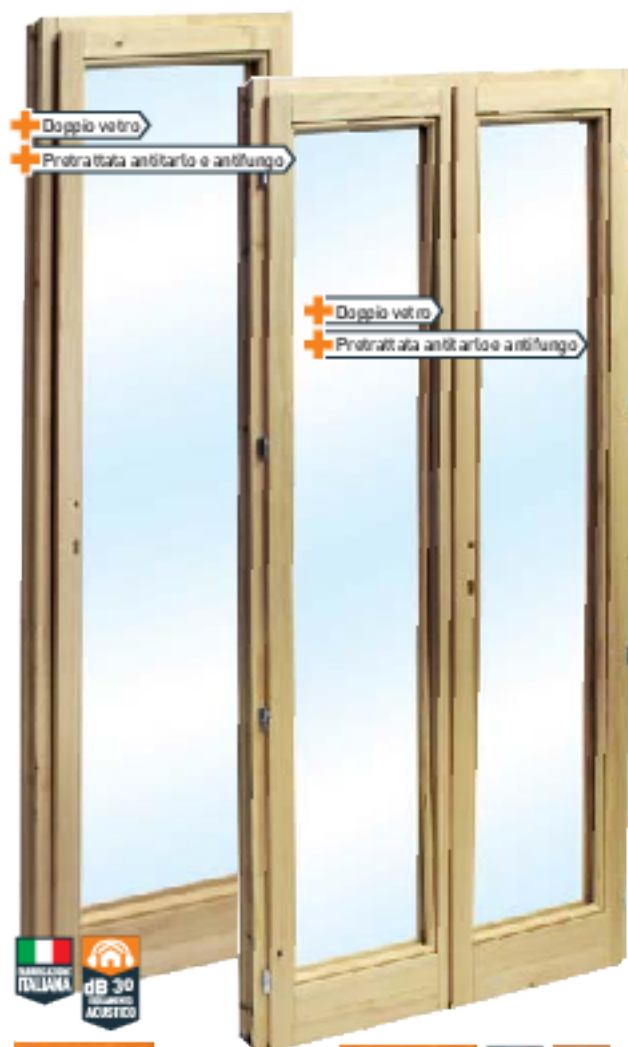

PORTA FINESTRA 1 ANTA
L80xH215 cm, con serratura
DX/SX

30500€

64697/99 € 305,00

PORTA FINESTRA 2 ANTE
L120xH215 cm

43900€

64701