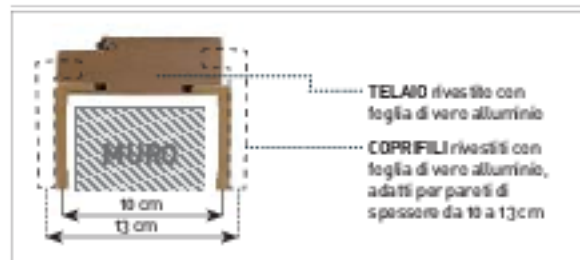

SEZIONE PROFILO

PORTA ZAIRA

Superficie in vetro stratificato antiterroristico spessore 10 mm, H210 cm

Battente, L80 cm	723,01	€ 299,00
Scorrevole interna, L80 cm	723,01	€ 305,00