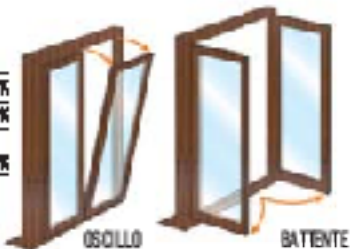

FINESTRE SU MISURA

RICHIEDI IL PREVENTIVO

GARANZIE:

- **1 ANNO** MANICILE E CORNICE
- **10 ANNI** PVC SILE
- **5 ANNI** ISOLAMENTO TERMICO E SILEZIO
- **15 ANNI** DIFFERENZA GARANZIA COPERTURA RECCAMENTO DA -40° A +120°

CERTIFICAZIONI FINESTRE

- **3** PENSABILE ALL'ARIA
- **5A** TONDO ALLA COSA
- **C1** RESISTENZA AL CARICO DI VENTO

Consentono di ottenere detrazioni fiscali a seguito della posa in qualsiasi zona climatica (A, B, C, D, E, F) sul territorio italiano.

Riguardano la permeabilità all'aria (Norma EN 1025 e UNI EN 12207), la tenuta all'acqua (Norma EN 1027 e UNI EN 12208) e la resistenza al carico di vento (Norma EN 12211 e UNI EN 12210)

- + Doppio vetro
- + Maniglia inclusa

L60xH60 cm

9400€

dB 33 ISOLAMENTO ACUSTICO

FINESTRA APERTURA VASISTAS

L60xH45 cm	51299	€ 76,00
L80xH45 cm	51302	€ 89,00
L60xH60 cm	51301	€ 94,00
L80xH60 cm	51306	€ 103,00

- + Doppio vetro
- + Doppia apertura
- + Maniglia inclusa

L60xH120 cm

13200€

dB 33 ISOLAMENTO ACUSTICO

FINESTRA 1 ANTA DX/SX

L60xH120 cm	51279/77	€ 132,00
L80xH120 cm	51278/80	€ 151,00
L60xH140 cm	51282/84	€ 155,00
L80xH140 cm	51283/87	€ 166,00

- + Doppio vetro
- + Doppia apertura
- + Maniglia inclusa

L100xH120 cm

21700€

dB 33 ISOLAMENTO ACUSTICO

- + Doppio vetro
- + Doppia apertura
- + Maniglia inclusa

L100xH120 cm

21700€

dB 33 ISOLAMENTO ACUSTICO

FINESTRA 2 ANTE

L100xH120 cm	51288	€ 217,00
L120xH120 cm	51290	€ 236,00
L140xH120 cm	51292	€ 267,00

- + Doppio vetro
- + Doppia apertura
- + Maniglia inclusa

L80xH220 cm

28400€

dB 33 ISOLAMENTO ACUSTICO

PORTA FINESTRA 1 ANTA DX/SX

L80xH220 cm	51306/07	€ 284,00

- + Doppio vetro
- + Doppia apertura
- + Maniglia inclusa

L120xH220 cm

42600€

dB 33 ISOLAMENTO ACUSTICO

PORTA FINESTRA 2 ANTE

L120xH220 cm	51309	€ 426,00