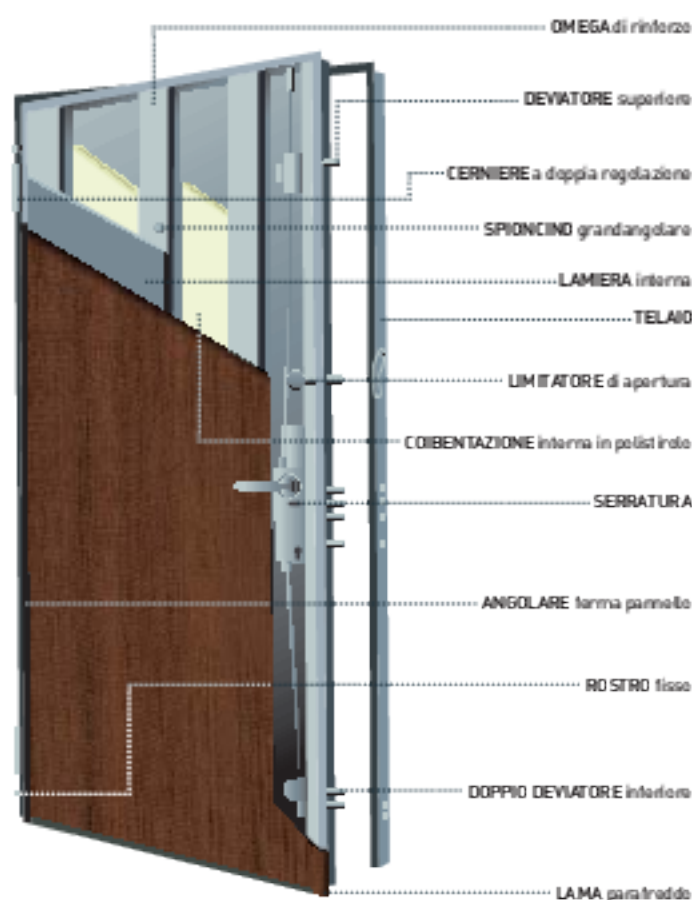

DX	41655	€ 650,00
SX	41656	€ 650,00

L80 cm

49000€
U.S. BRUNO

CONTROTELAIO

Ac. daie zincato 23/10, H210 cm

L80 cm	36680	€ 49,00
L90 cm	39566	€ 49,00

PORTE BLINDATE componibili

PORTONCINO D'INGRESSO BLINDATO CL4 PRO