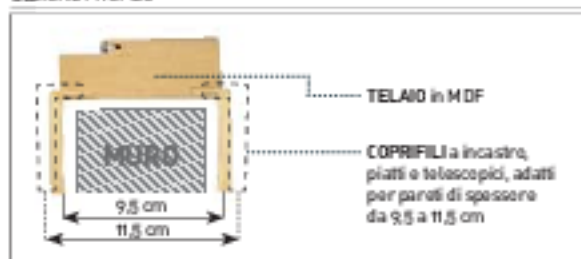

PORTE DA INTERNO

SEZIONE PROFILO

SCORREVOLE INTERNO

Battente, L70cm

11700 €

PORTA SIMONA

Superficie in micro laminato colore grigio scuro, telaio in MDF, con perimetro in abete massello, finitura effetto grattato, H210 cm (maniglia venduta separatamente)

Battente, L70 cm	€ 3188	€ 117,00
Battente, L80 cm	€ 3189	€ 117,00
Scorrevole interno, L70cm	€ 191	€ 189,00
Scorrevole interno, L80cm	€ 192	€ 189,00