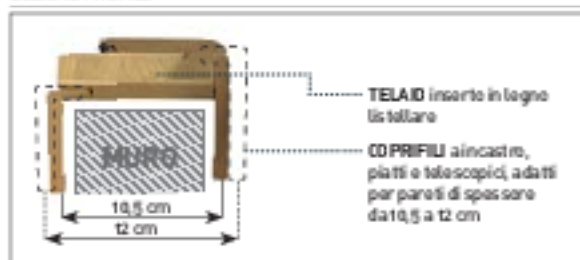

SEZIONE PROFILO

SCORREVOLE INTERNO

VETRATA BATTENTE

LIBRO

Battente, L70/80 cm

12000 €

CONTRACT

PORTA BIANCA

Anta tamburata laminata antigraffio, con perimetro in abete massiccio, decore bianco, finitura liscia, H210 cm (maniglia venduta separatamente)

Battente, L70/80 cm	34169/70	€ 120,00
Battente, L90 cm	34184	€ 130,00
Scorrevole interna, L70/80 cm	34177/77	€ 185,00
Vetrata battente, L70/80 cm	42205/05	€ 269,00
Libro, L70/80 cm	34180/81	€ 319,00
Telaio di passaggio	99918	€ 89,00

Completa il tuo lavoro!

Da pag. 10 visita la selezione di maniglie.