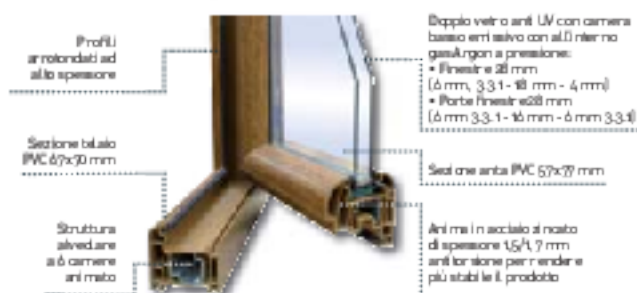

L120xH200 cm
329,00 €
db 33
ACUSTICO

PORTA FINESTRA 2 ANTE

L120xH200 cm	73197	€ 329,00
--------------	-------	----------

FINESTRE

PVC NOCE NAZIONALE

Le nostre finestre in PVC anti UV hanno doppia guarnizione EPDM (da -40° a 120°C) anti-invecchiamento, doppia apertura e scollo battente, maniglia inclusa