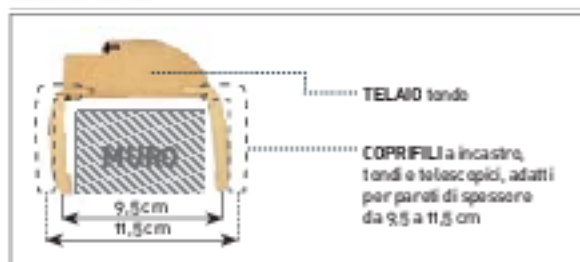

SEZIONE P PROFILO

SCORREVOLE IN TERNO

Battente, L70 cm

11700 €

PORTA N OCCHIOLA

Anta tamburata in micro laminato, con perimetro in abete massello, decoro in noce nazionale, finitura liscia, H210 cm (maniglia venduta separatamente)

Battente, L70 cm	56907	€ 117,00
Battente, L80 cm	56908	€ 117,00
Scorrevole interna, L70 cm	44873	€ 169,00
Scorrevole interna, L80 cm	44874	€ 169,00