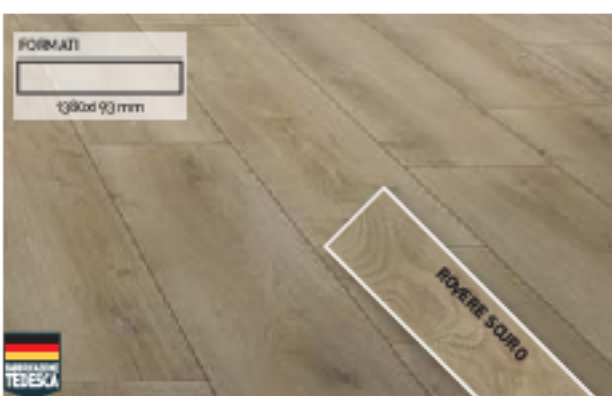

FORMATI
1380x193 mm

Al m² € **788**

AC3 RESISTENZA PAVANTI
AC3 RESISTENZA INDEGRO
0,7 cm spessore

PAVIMENTO ROVERE LISTA UNICA

Pesa senza colla, cartone da 2,397 m²

	Al cartone	al m²
	€ 18,00	€ 7,88