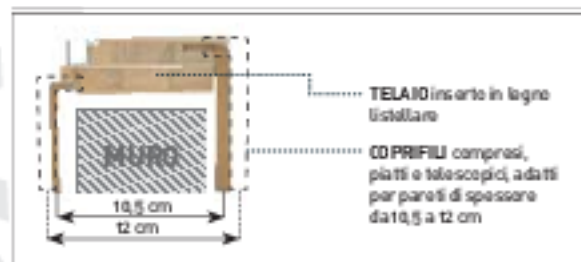

SCORREVOLE
INTERNO

SCORREVOLE
ESTERNO

LIBRO

SEZIONE P PROFILO

Battente,
L70/80 cm

CONTRACT

17800 €

PORTA ALICE