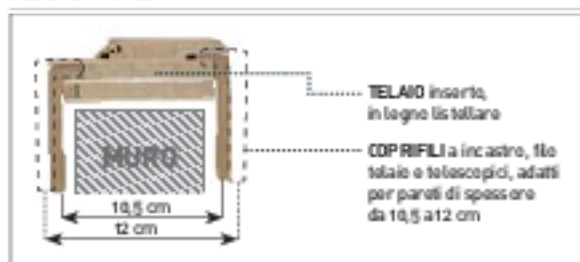

SEZIONE PROFILO

PORTA IRIS

Anta tamburata con riempimento in tridistano forato Flex Beava fonosorbente, con perimetro in abete massello, superficie pantografata in cisa con 4 trisat orizzontali, finitura laccata color bianco seta RAL 9016, H210 cm (maniglia venduta separatamente)

Battente, L70 cm	545,68	€ 249,00
Battente, L80 cm	545,49	€ 249,00
Scorrevole interna, L70 cm	545,90	€ 289,00
Scorrevole interna, L80 cm	545,51	€ 289,00