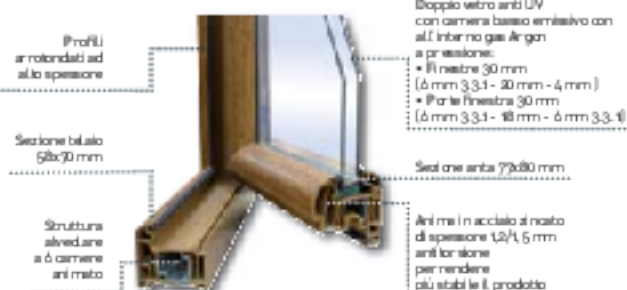

PVC ROVERE GOLD

Le nostre finestre in PVC anti UV hanno doppia guarnizione EPDM (da -40° a 120°C) antivechiamento, doppia apertura, occhio battente, maniglia inclusa