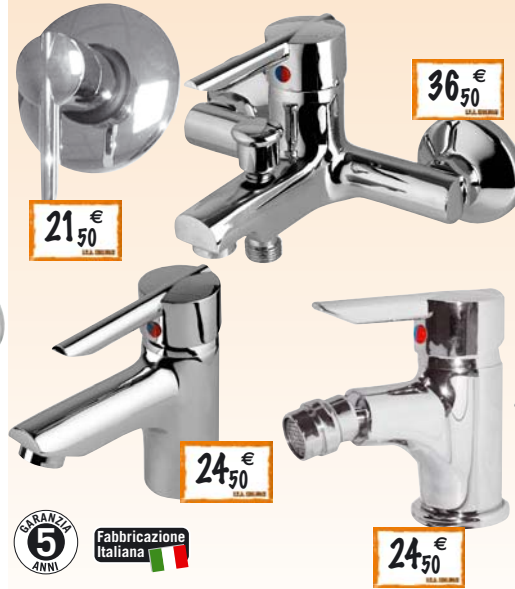

MISCELATORI ONLY

Cromo, cartuccia ceramica 40 mm

Lavabo	25684	€ 24,50
Bidet	25685	€ 24,50
Vasca	25686	€ 36,50
Doccia incasso	25687	€ 21,50