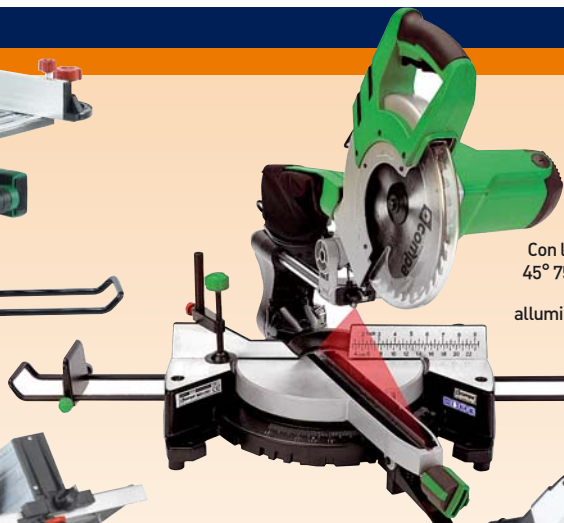

**199€
00**

**TRONCATRICE RADIALE
2000W 255X**

Con laser, Ø lama 254 mm, profondità taglio 45° 75x210 mm, profondità taglio 90° 75x300 mm, peso 16 kg, dotata di struttura in alluminio pressofuso e bloccaggio dell'angolo di taglio a 90°, 45°, 30°, 22,5° e 15° 20894