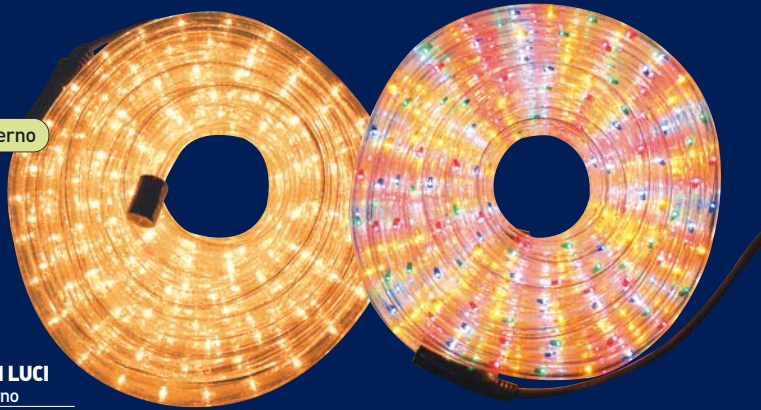

ADDOBBI NATALIZI

TUBI LUMINOSI

▶ Per esterno

12,90 €
I.V.A. INCLUSA

TUBO LUMINOSO CON GIOCHI LUCI

Lunghezza totale 9 mt, per esterno
Luci chiare 18609 € 12,90
Luci multi 18610 € 12,90

▶ Per esterno

24,90 €
I.V.A. INCLUSA

TUBO LUMINOSO CON GIOCHI LUCI

Lunghezza totale 20 mt, per esterno
Luci chiare 18611 € 24,90
Luci multi 18612 € 24,90

▶ Per esterno

49,90 €
I.V.A. INCLUSA

TUBO LUMINOSO CON GIOCHI LUCI

Lunghezza totale 44 mt, per esterno
Luci chiare 18613 € 49,90
Luci multi 18614 € 49,90

19,90 €
I.V.A. INCLUSA

TUBO LED FLASH

Bianco, 6 mt, con 216 led
23697

▶ Per esterno

▶ Vendita al metro

1,10 €
I.V.A. INCLUSA al mt

TUBO LUMINOSO

Lunghezza totale 100 mt, per esterno
Luci chiare 19488 € 1,10
Luci multi 19489 € 1,10

▶ Per esterno

▶ Per esterno

▶ Per esterno

▶ Per esterno

29,90 €
I.V.A. INCLUSA

TENDA 144 LED CON FLASH

Led bianchi, collegabili fino a 3 set, lunghezza max 100 cm, lunghezza luci 2,5 mt, cavo 3,5 mt 23692

20 cm
32,90 €
I.V.A. INCLUSA

10 TUBI EFFETTO NEVICATA

Basetta bianca, cavo alimentazione 5 mt
20 cm, 120 led 23690 € 32,90
30 cm, 160 led 23689 € 34,90

59,90 €
I.V.A. INCLUSA

TENDA SFALSATA 160 LED

Bianchi, E32 flash, con cavo bianco e prolungabile fino a 15 tende 23691

59,90 €
I.V.A. INCLUSA

5 STRINGHE EFFETTO NEVICATA SFALSATA 320 LED

Bianchi, con cavo scuro da 2 mt, prolungabile fino a 10 set 23713

ACCESSORI

100 W
1,50 €
I.V.A. INCLUSA

INTERMITTENZA DOPPIA

100W per canale 23701 € 1,50
50W per canale, in blister 23702 € 7,90

4,90 €
I.V.A. INCLUSA

INTERMITTENZA GRADUALE

1 uscita max 100W 29089

3,00 €
I.V.A. INCLUSA

CAVO PRESA SHUKO E CONNETTORE DI CHIUSURA

18619

3,00 €
I.V.A. INCLUSA

CAVO DI ALIMENTAZIONE PER LUCCIOLE

40 luci 23681

12,90 €
I.V.A. INCLUSA

MOTORE 8 GIOCHI LUCE

Fino a 25 mt di tubo, Ø 13 mm 23696

14,90 €
I.V.A. INCLUSA

MOTORINO 8 GIOCHI LUCI

Con attacco schuko IP44 23704