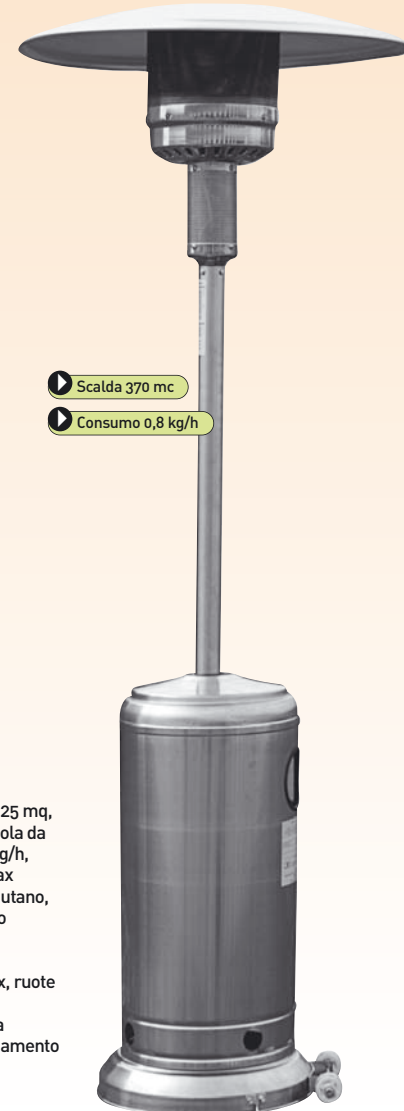

GENERATORE DI ARIA CALDA A GAS REM53 46 KW

Superficie riscaldata 40 mq, consumo max 3,78 kg/h, pressione di esercizio 1,5 bar, accensione piezoelettrica, alimentazione elettrica 220/240 V, ventilazione 1450 mc/h, sistema di controllo funzionamento mediante termocoppia e termostato sovratemperatura, peso 12,4 kg 29295

179€
L.V.A. INCLUSA

- Scalda 370 mc
- Consumo 0,8 kg/h

Fabbricazione Italiana

REMINGTON

TERMOFUNGO RADIANTE PER ESTERNO A GPL PATIO BP 13 13 KW

Ø 20,6xL40,8 cm, superficie irraggiata 25 mq, alloggiamento bombola da 15 kg, consumo 0,8 kg/h, potenza utile min/max 5/13 kW, tipo di gas butano, propano, GPL, acciaio inox 202, accensione piezoelettrica, regolazione min-max, ruote per lo spostamento, 2 sistemi di sicurezza e controllo di funzionamento tramite termostato e sovratemperatura 29297