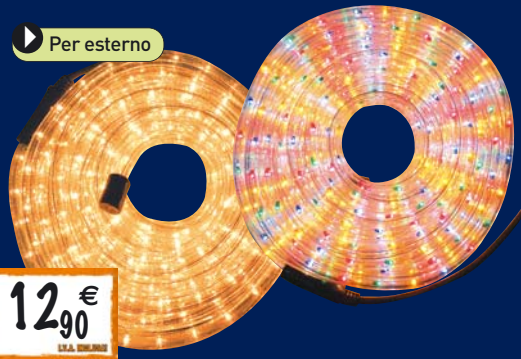

▶ Per esterno

99,90 €

STELLA COMETA CON GIOCHI LUCE EFFETTO NEVICATA

137x54 cm

29087

ADDOBBI NATALIZI

TUBI LUMINOSI

▶ Per esterno