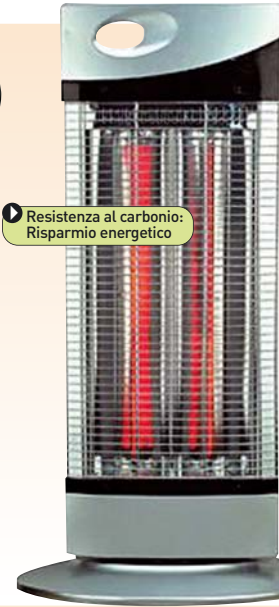

17,90 €

STUFA AL QUARZO VENTILATA WS 15
Dotata di 2 resistenze al quarzo, due regolazioni di potenza 500/1000W, ventilazione forzata, interruttore di sicurezza antiribaltamento, griglia frontale di protezione, parabola riflettente in acciaio cromato, maniglia integrata, avvocicavo posteriore 29272