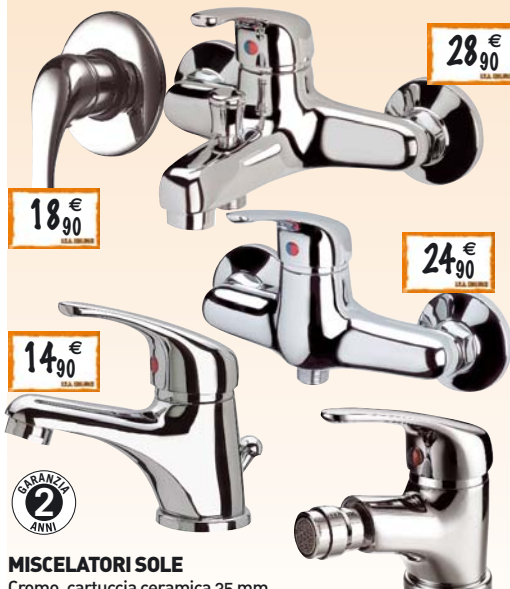

RUBINETTERIA

MISCELATORI E RUBINETTI SERIE BAGNO

PIU' PROFESSIONALE
Tutto conforme a
DM 174 - ACS

MISCELATORI SOLE

Cromo, cartuccia ceramica 35 mm, cartuccia ceramica doccia incasso 40 mm

Lavabo	08446	€ 14,90
Bidet	08447	€ 14,90
Vasca	08448	€ 28,90
Doccia esterno	08449	€ 24,90
Doccia incasso	08450	€ 18,90