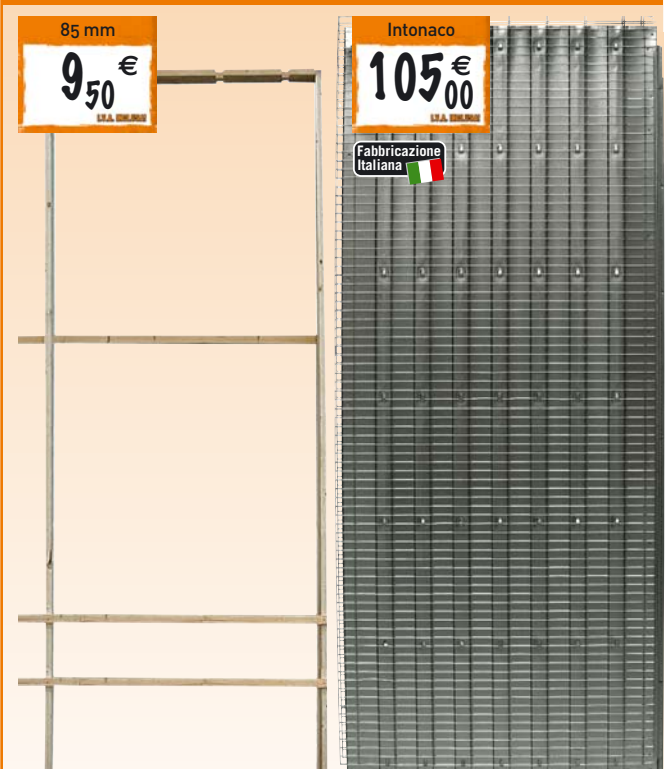

FALSI TELAI E CONTROTELAI

FALSO TELAIO UNIVERSALE

In abete grezzo, per pareti da 8,5 a 10,5 cm, H 215 cm, larghezza da 60 a 90 cm

85 mm	27161	€ 9,50
95 mm	27162	€ 9,70
105 mm	14911	€ 7,80

CONTROTELAIO SESAMO A SCOMPARSA

Per porta scorrevole spessore 44 mm, acciaio zincato, completo di binario in alluminio a baionetta e fermoporta, portata 80 kg, spessore parete 105 mm, H 210 cm

Intonaco L 70/80 cm	00912/13	€ 105,00
Cartongesso L 70/80 cm	00914/15	€ 105,00