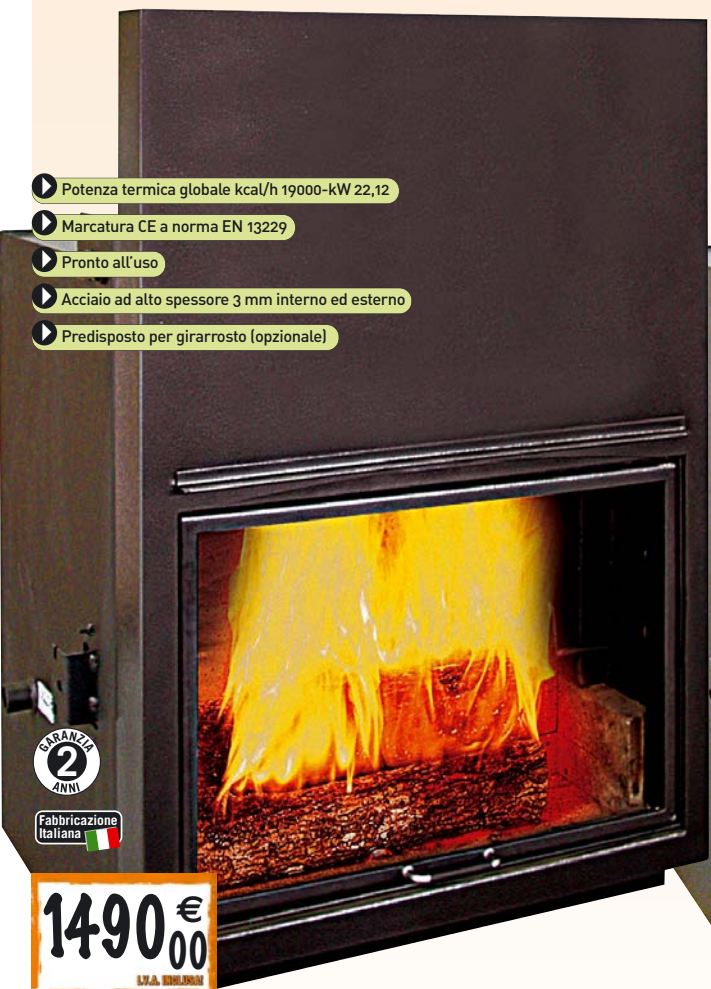

- Potenza termica globale kcal/h 19000-kW 22,12
- Marcatura CE a norma EN 13229
- Pronto all'uso
- Acciaio ad alto spessore 3 mm interno ed esterno
- Predisposto per girarrosto (opzionale)

2
ANNI
Garanzia

Fabbricazione Italiana

1490€
L.V.A. BRUNO

TERMOCAMINO PER ACQUA CALDA CH850D

Focolare I.S.B. sf. Em - IGB fuoco intermittente, potenza termica globale 19.000 kcal/h - 22,12 kW, potenza termica resa all'acqua 16.800 Kcal/h - 19,56 kW, potenza termica resa all'ambiente 2.200 kcal/h - 2,58 kW, rendimento 71,10%, peso secco 330 kg, combustibile legna (faggio con P.C.I. 3800 kcal/h), combustibili alternativi tronchetti pressati, lignite, consumo legna a regime max - autonomia 10 kg/h - 2 h, consumo legna a regime min - autonomia 5 kg/h - 4 h, carico max legna 40 kg, lunghezza max legna 70 cm, piano fuoco refrattario 8 cm spessore, allumina 42%, deflettore acciaio termico con circolo acqua, Ø uscita fumi 250 mm, tiraggio tra 10 e 20 pascal, allacciamenti caldaia Ø 1" 1/2, contenuto acqua nella caldaia 100 lt, scambiatore acqua sanitaria 12 lt/min, pressione max d'esercizio 3 Bar, pressione raccomandata 1 Bar, pressione di collaudo 5 Bar, presa aria esterna minimo 200 cm², arrivo aria fresca per convezione minimo 300 cm², decompressione cappa minimo 400 cm², dimensione vetro L69xH44 cm, dimensioni porta L74xH49 cm, dimensione interno focolare L71xH57 cm, temperatura max d'utilizzo 90° C, velocità circolazione acqua consigliata 600 lt/h, velocità circolazione acqua ammessa 500-1800 lt/h 18636