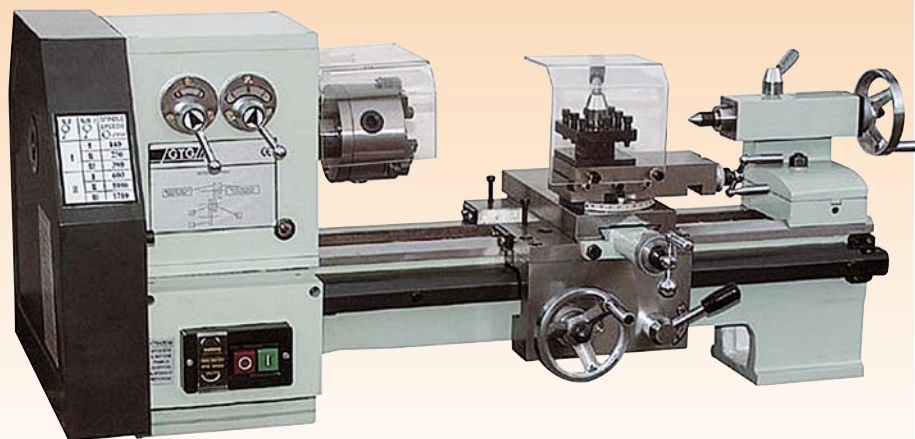

790€
L.A. BRUNO

TORNO DA BANCO 500W PER FERRO
Velocità mandrino 140-1710 giri/min, filettatura 11 mm, capacità di tornitura 250 mm, peso 115 kg 14455
Disponibile anche kit 6 utensili per tornio 10x10 mm 16006 € 19,90

SEGHE A NASTRO

269€
L.A. BRUNO

SEGA A NASTRO 1000 W PER FERRO SC 1325
Capacità di taglio 45° 65 mm, capacità di taglio 90° 83 mm, velocità di taglio 30/88 mt/minuto, peso 17,5 kg, dim. lama 1325x13x0,65 mm, dotata di taglio a secco con variatore di velocità per tagli profilati in acciaio, ferro, alluminio e materiali ferrosi 19112