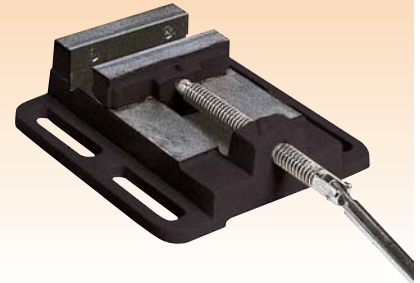

MOLE PER SMERIGLIATRICI DA BANCO

29€
L.A. BRUNO

MOLA DA BANCO 150W
Velocità di rotazione mola 2950 giri/min, 2 dischi Ø 150 mm, dim. mola 150x16x12,7 mm 21390