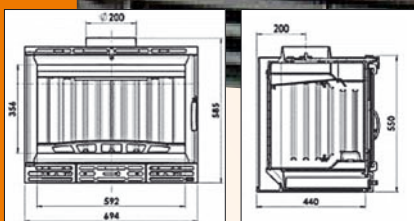

SOLO
60
PEZZI

PREZZO STOCK

590,00 €

INSERTO CAMINO VENTILATO

In ghisa, potenza termica 13 Kw, rendimento 74%, ventilatore a 2 velocità con termosonda, aria primaria regolabile, vento dritto, L74xP44xH69,5 cm 26453