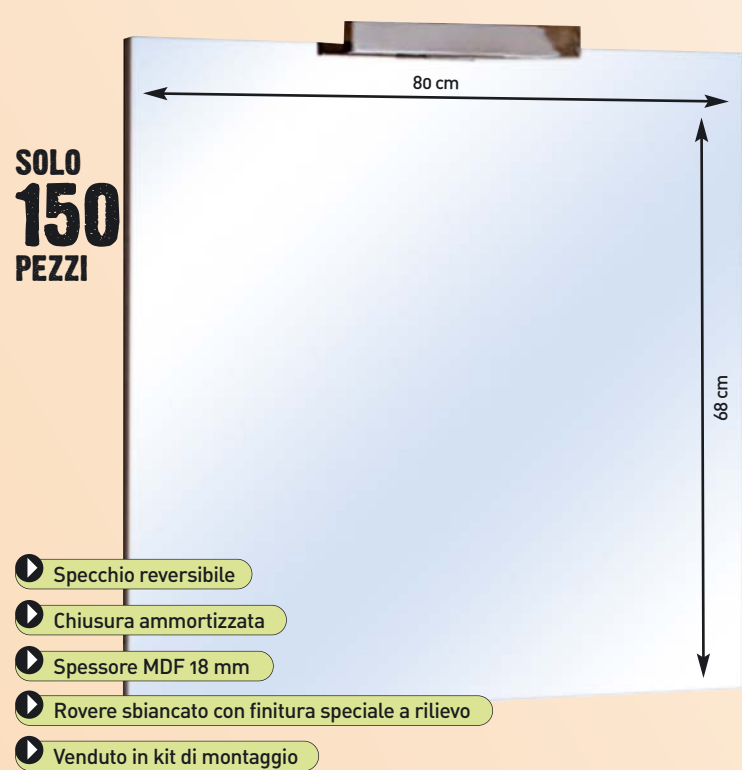

OLTRE 70 PRODOTTI A

**ENORMI STOCK
SEMPRE DISPONIBILI**