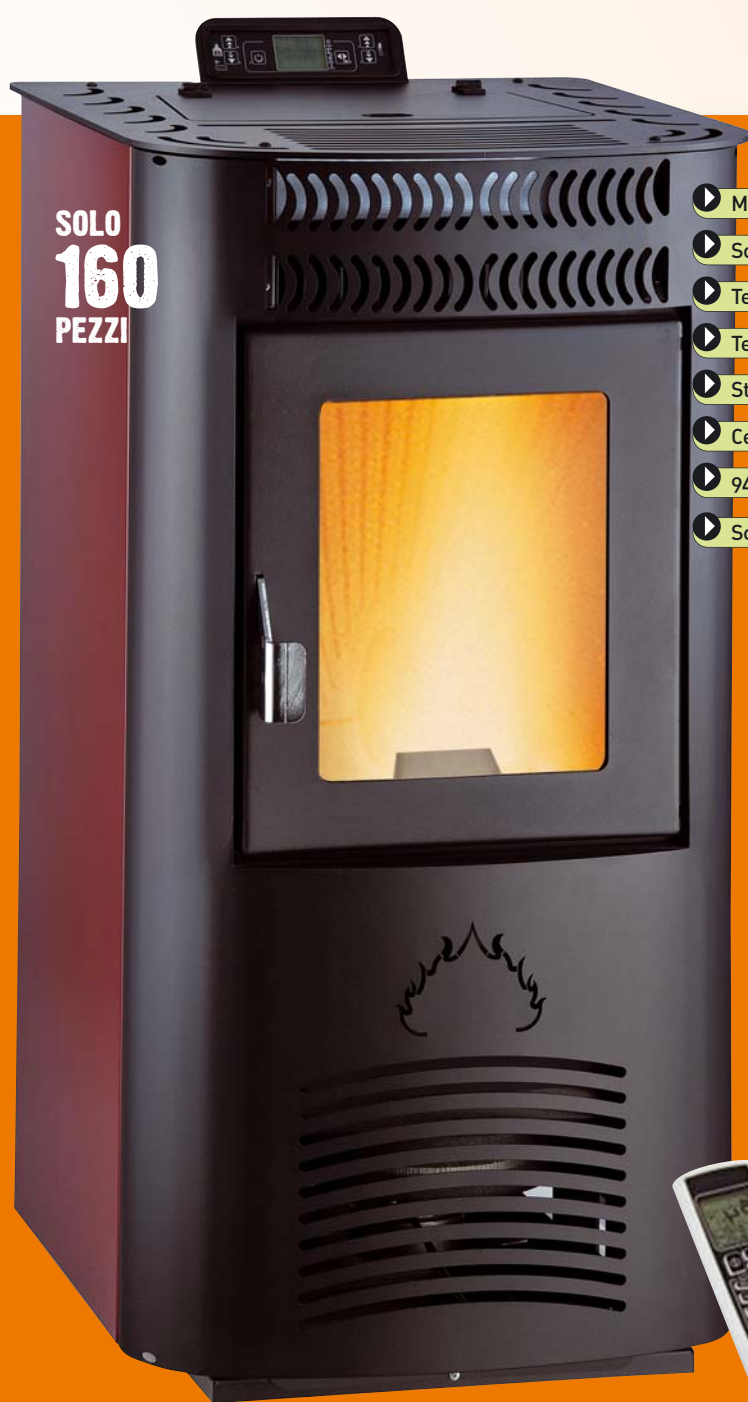

PREZZI IMBATTIBILI!

- Protezione totale contro la ruggine: con smalto vetroporcellanato potenziato
- Protezione totale contro le correnti vaganti: anodo al magnesio potenziato
- Doppio isolamento, cappotto termico potenziato: risparmio dei consumi in fase statica del 40% rispetto ad uno scaldabagno tradizionale
- 60 Lt

SOLO
160
PEZZI

Fabbricazione Italiana

5 ANNI GARANZIA

PREZZO STOCK

89,90 €

Contributo RAEE incluso

SCALDABAGNO ELETTRICO ECOFIRE BRAUN 60 LT

- Scambiatore bitermico ad alto rendimento
- Sistema di autoregolazione temperatura in riscaldamento

SOLO
75
PEZZI

2 ANNI GARANZIA

PREZZO STOCK

549,00 €

CALDAIA MURALE A METANO CSI CIAO N BERETTA

I PREZZI
PIU' BASSI
DEL MERCATO
IVA INCLUSA.

SOLO
80
PEZZI

- Resistenza strutturale fino a 100 Bar

Fabbricazione Italiana

10 ANNI GARANZIA

PREZZO STOCK

34,78 €

600/100 mm

RADIATORE PERLA 5 ELEMENTI

Interasse 600xP100 mm, H645 mm, resa termica nominale per elemento (Δ=50°) 130W, resa termica della batteria a 5 elementi 680W
600/100 mm 29558 € 34,78
800/100 mm 29559 € 40,85
Kit montaggio universale radiatori 1/2" promo 29561 € 2,99

SOLO
160
PEZZI

- Monoblocco in acciaio
- Scheda elettronica con programmazione settimanale
- Termostato ambiente
- Telecomando incluso
- Stufa canalizzabile
- Certificata EN14785
- 94% di rendimento
- Scalda 95 mq

Fabbricazione Italiana

PREZZO STOCK

859,00 €

STUFA A PELLETT 32K 9KW

- 74% di rendimento
- 13 KW
- Ventilato

SOLO
60
PEZZI

PREZZO STOCK

590,00 €

INSERTO CAMINO VENTILATO

In ghisa, potenza termica 13 Kw, rendimento 74%, ventilatore a 2 velocità con termosonda, aria primaria regolabile, vento dritto, L74xP44xH69,5 cm 26453

SOLO
200
PEZZI

PREZZO STOCK

26,00 €

CASSETTA WC A ZAINO AP110 GEBERIT

- Asse in legno inclusa

Fabbricazione Italiana

PREZZO STOCK

59,00 €