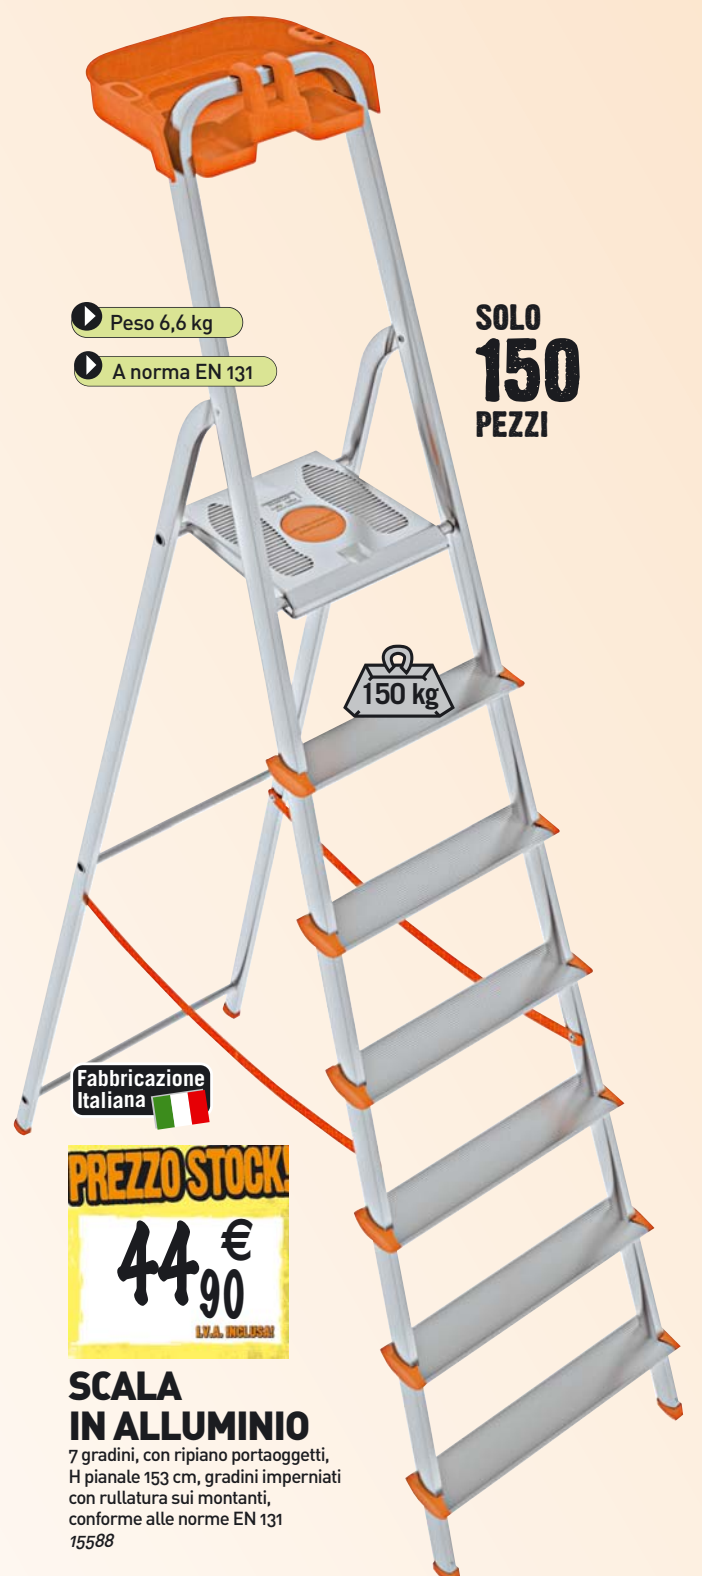

### PORTASACCO IN POLIPROPILENE CON COPERCHIO

Ø 38 cm, idoneo al sacco condominiale, 72x110 cm, 110 lt  
Verde 29201 € 13,95  
Blu 29217 € 13,95  
Giallo 29218 € 13,95  
Marrone 29219 € 13,95

Peso 6,6 kg

A norma EN 131

SOLO  
150  
PEZZI

**PREZZO STOCK**  
44,90 €