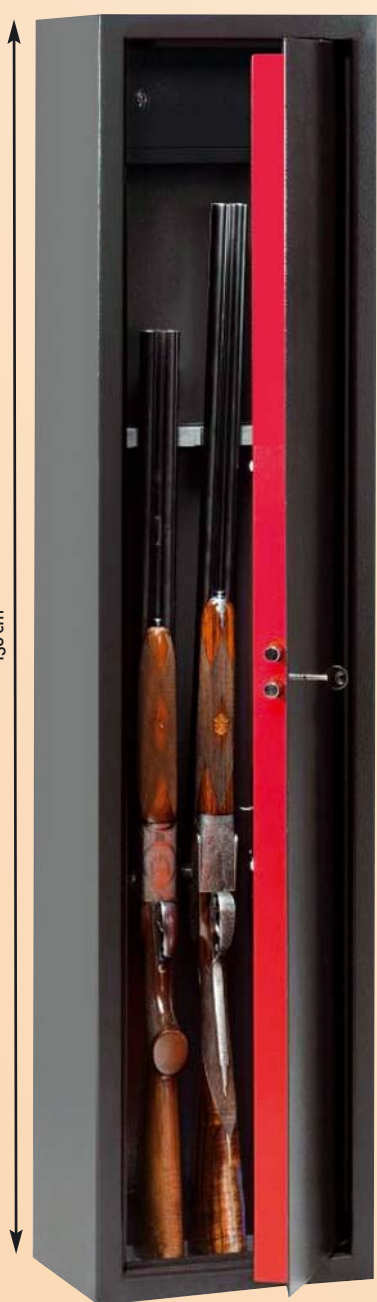

138 cm

**SOLO
200
PEZZI**

Fabbricazione
Italiana

PREZZO STOCK

69,00 €

**PORTA
DA INTERNO
GREZZA**

PREZZO STOCK

139 €
90

**PORTAFUCILI
5 POSTI
CON TESORETTO
PORTAMUNIZIONI**

Serratura a chiave doppia mappa,
spessore porta 3 mm, 2 catenacci
in acciaio nichelato Ø 16 mm,
verniciatura con polveri epossidiche,
L31,5xP22xH138 cm
24426

**SOLO
200
PEZZI**