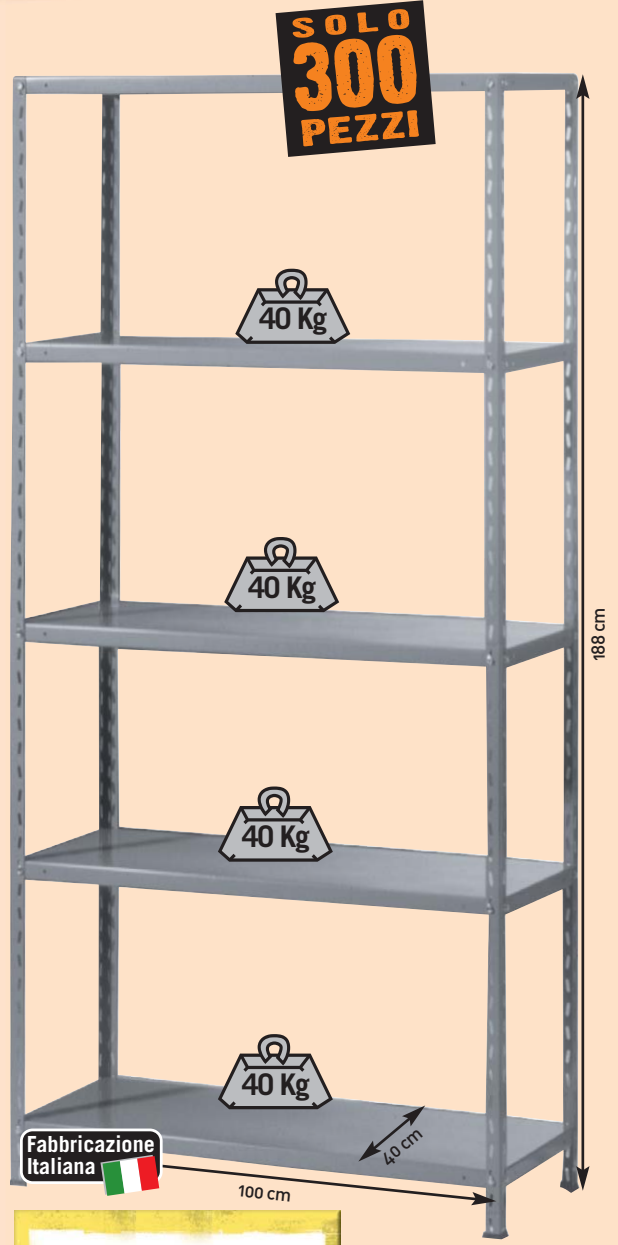

SOLO 300 PEZZI

Fabbricazione Italiana

19,95 €
IVA inclusa

SCAFFALE IN METALLO 5 RIPIANI

L100xP40xH188 cm, colore grigio martellato, montaggio a bulloni 20910