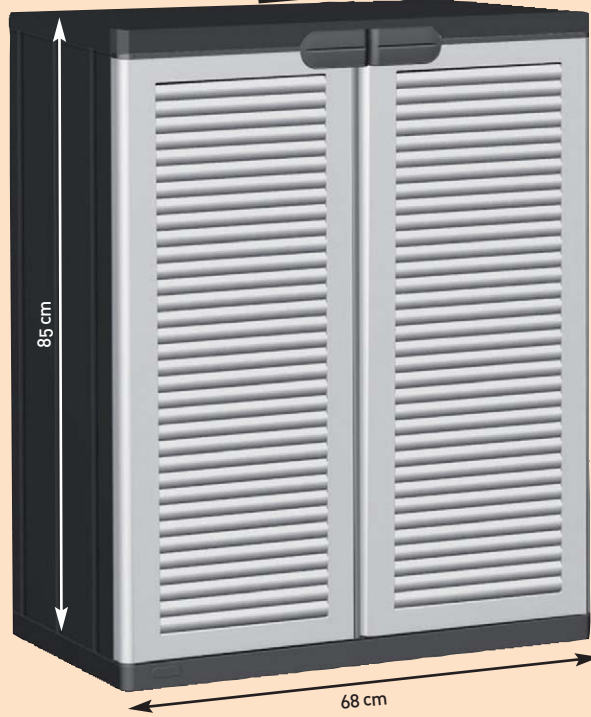

25,90 €
IVA inclusa

39,90 €
IVA inclusa

ARMADIO IN RESINA KETER

2 ante, 3 ripiani, L68xP38xH163 cm
Tutto ripiani 34263 € 39,90
Portascope 34266 € 39,90

ARMADIO IN RESINA KETER

1 ripiano, 2 ante, L68xP38xH85 cm
34269