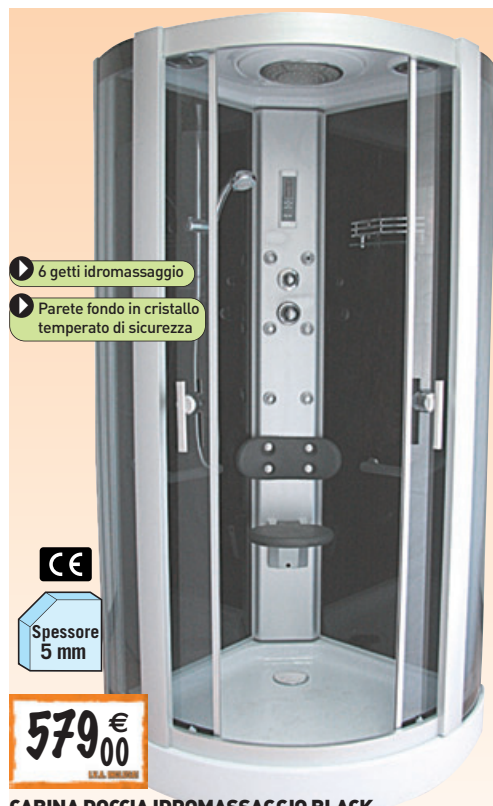

- 6 getti idromassaggio
- Parete fondo in cristallo temperato di sicurezza

Spessore 5 mm

579€

CABINA DOCCIA IDROMASSAGGIO BLACK
Semicircolare 95x95 cm, H 210 cm, 6 getti orientabili anticalcare + 4 getti fissi anticalcare. **Struttura:** ante sganciabili trasparenti fumé e pareti di fondo in cristallo temperato nero effetto specchio, spessore 5 mm, profili in alluminio, spessore 40 mm, piatto doccia in acrilico con piletta cromata Ø 90 mm. **Colonna centrale:** in alluminio, soffione centrale con getto a pioggia, doccetta 3 getti anticalcare, miscelatore meccanico, pannello di controllo e deviatore. **Completa di:** radio, altoparlanti, ventilatore, sedile ribaltabile e luce al neon 08622