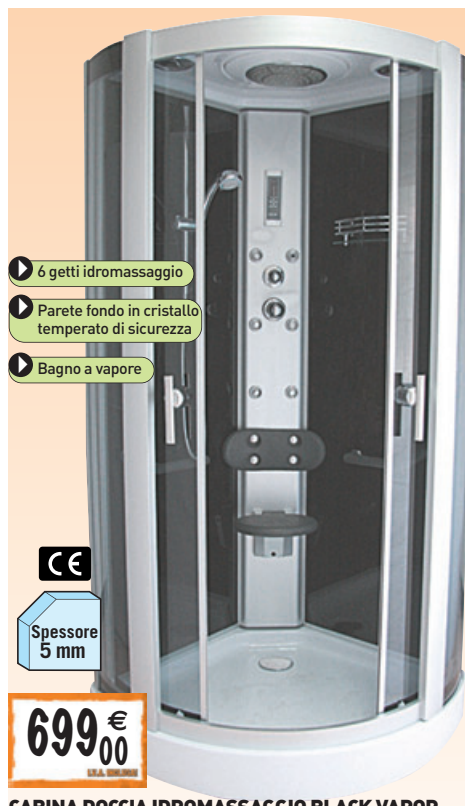

- 6 getti idromassaggio
- Parete fondo in cristallo temperato di sicurezza
- Bagno a vapore

Spessore 5 mm

699€

CABINA DOCCIA IDROMASSAGGIO BLACK VAPOR
Semicircolare 90x90 cm, H 210 cm, 6 getti orientabili anticalcare + 4 getti fissi anticalcare. **Struttura:** ante sganciabili trasparenti fumé e pareti di fondo in cristallo temperato nero effetto specchio, spessore 5 mm, profili in alluminio, spessore 40 mm, piatto doccia in acrilico con piletta cromata Ø 90 mm. **Colonna centrale:** in alluminio, soffione centrale con getto a pioggia, doccetta 3 getti anticalcare, miscelatore meccanico, pannello di controllo e deviatore. **Completa di:** radio, altoparlanti, ventilatore, sedile ribaltabile e luce al neon, bagno a vapore 19334