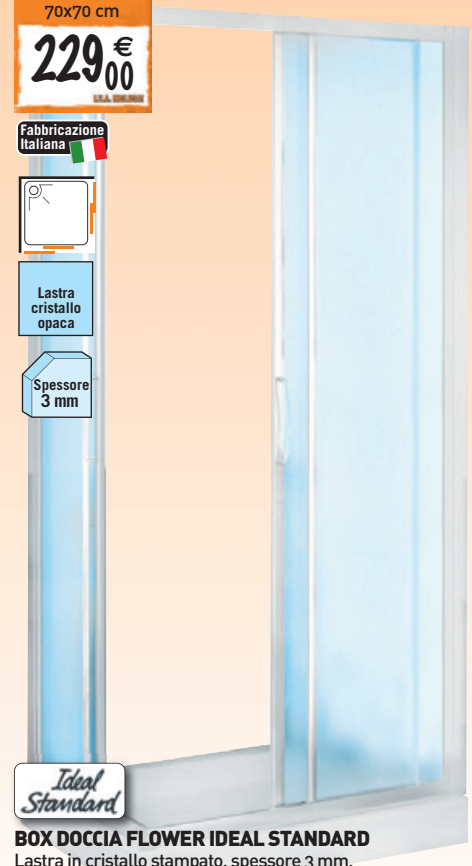

219,00 €

Fabbricazione Italiana

Lastra cristallo opaco

Spessore 6 mm

BOX DOCCIA OLY
Cristallo stampato 6 mm, dimensioni utilizzo 64-7 cm, profilo bianco, sez. 43x17 mm
10339

70x70 cm
229,00 €

Fabbricazione Italiana

Lastra cristallo opaco

Spessore 3 mm

BOX DOCCIA FLOWER IDEAL STANDARD
Lastra in cristallo stampato, spessore 3 mm, chiusura magnetica, cromo, sez. 40x15 mm, H 190 cm
70x70 cm 21267 € 229,00
75x75 cm 21268 € 239,00
80x80 cm 21269 € 249,00
70x90 cm 21270 € 239,00
90x90 cm 21271 € 255,00