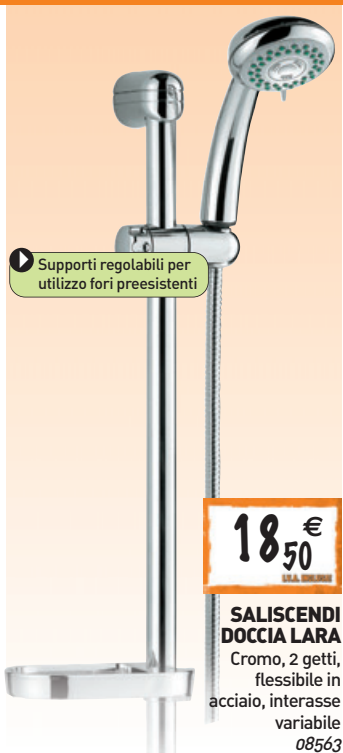

SANITARI

SALISCENDI DOCCIA

9,90 €

SALISCENDI DOCCIA SOLE
Cromo, 1 getto, flessibile in acciaio, interasse 60 cm
08560

Supporti regolabili per utilizzo fori preesistenti

14,95 €

SALISCENDI DOCCIA SYRIO
Cromo, 1 getto anticalcare, flessibile in acciaio doppia graffatura, interasse variabile
08561