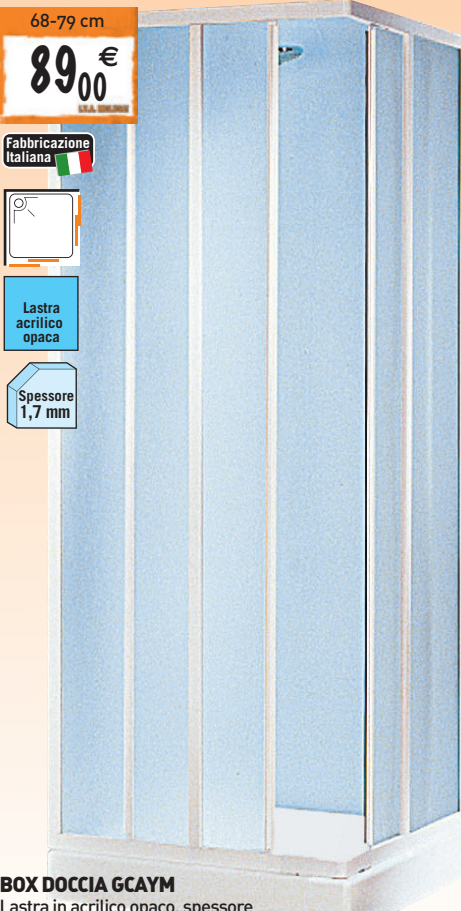

SANITARI

BOX DOCCIA

68-79 cm
56,00 €

Fabbricazione Italiana

Lastra acrilico opaco

Spessore 1,7 mm

BOX DOCCIA HAWAY
Lastra in acrilico opaco, spessore 1,7 mm, chiusura magnetica, profilo bianco, sez. 30x9 mm, H 185 cm
68-79 cm 10321 € 56,00
68-79/79-89 cm Rett. 10322 € 64,00

68-79 cm
89,00 €

Fabbricazione Italiana

Lastra acrilico opaco

Spessore 1,7 mm

BOX DOCCIA GCAYM
Lastra in acrilico opaco, spessore 1,7 mm, chiusura magnetica, profilo bianco, sez. 35x11 mm, H 185 cm
68-79 cm 10323 € 89,00
68-79/79-89 cm 13312 € 105,00