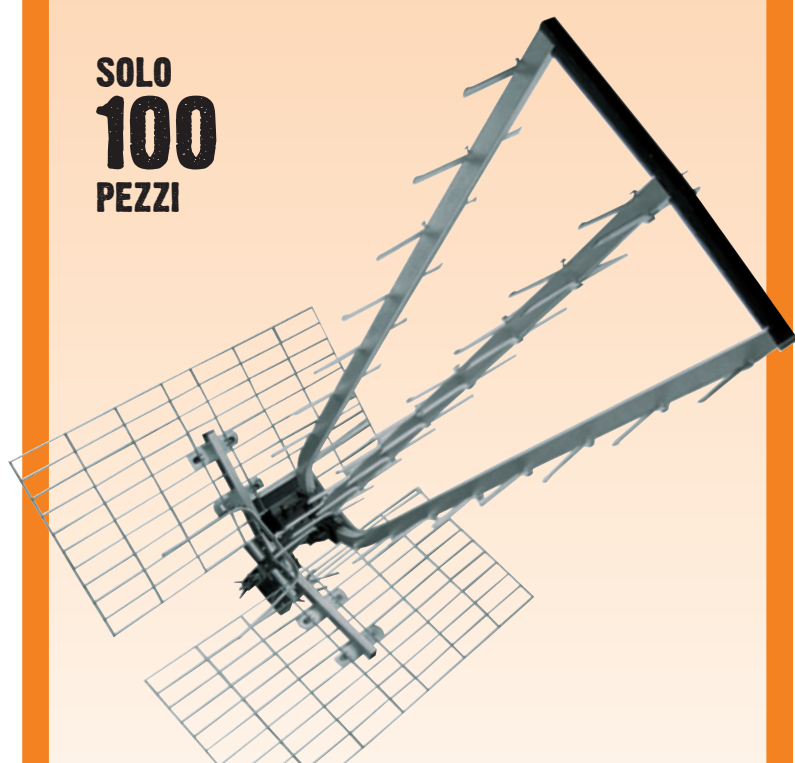

SUPPORTI PER ANTENNE

2,75 €
RALLA TRIS GIGANTE
 30/60 cm
 03405

5,90 €
ZANCA PER TRAVI
 Lunghezza cm 30
 24558

3,90 €
CAPPUCCIO PER TEGOLA
 24554

3,90 €
ZANCA BALCONE A "L"
 Lunghezza 30 mm, spessore 4 mm 03400

6,90 €
ROTOLO REGGIA
 Per zanca francese, 5 mt
 24553

10,90 €
PIASTRA PER POSA A TERRA
 24555

11,90 €
ZANCA TIPO EMILIA
 Lunghezza 10 cm
 03406

29,90 €
TEGOLA DI PIOMBO
 50x40 cm 24557

QUANTITA' LIMITATE

SOLO
100
 PEZZI