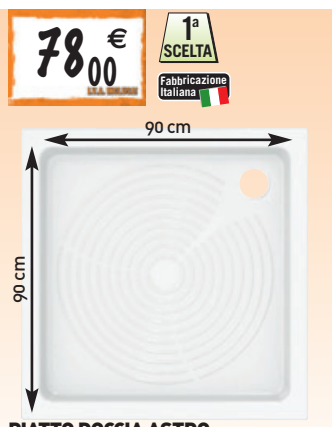

54,00 €
1^a SCELTA
Fabbricazione Italiana

PIATTO DOCCIA GIOVE
Ceramica, L80xP80xH10 cm, bianco, piletta Ø 65 mm
05605

54,00 €
1^a SCELTA
Fabbricazione Italiana

PIATTO DOCCIA TERRA
Ceramica, L72xP90xH10 cm, bianco, piletta Ø 65 mm
05607

69,00 €
1^a SCELTA
Fabbricazione Italiana

PIATTO DOCCIA ELARA
Ceramica, 1/4 cerchio, L80xH11 cm, bianco, piletta Ø 65 mm
05609

78,00 €
1^a SCELTA
Fabbricazione Italiana

PIATTO DOCCIA ASTRO
Ceramica, L90xP90xH10 cm, bianco, piletta Ø 65 mm
05606