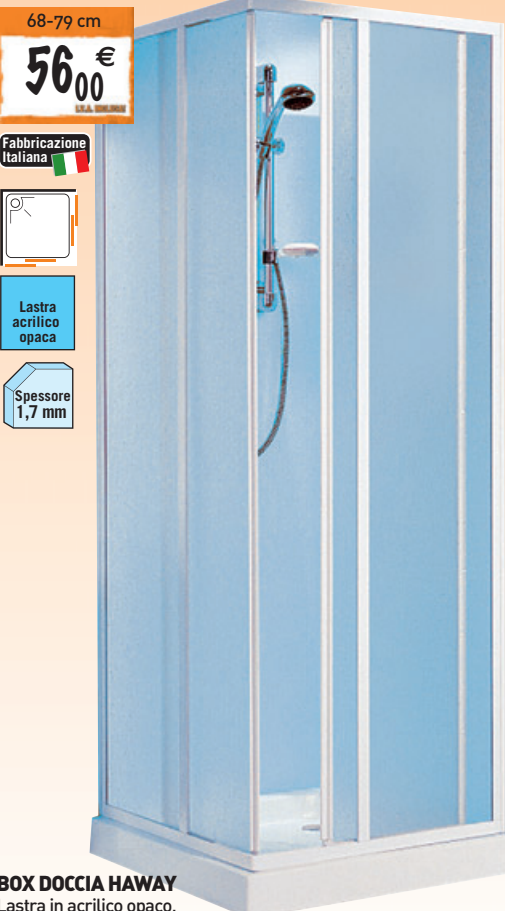

SANITARI

BOX DOCCIA

68-79 cm
56,00 €

Fabbricazione Italiana

Lastra acrilico opaco

Spessore 1,7 mm

BOX DOCCIA HAWAY
Lastra in acrilico opaco, spessore 1,7 mm, chiusura magnetica, profilo bianco, sez. 30x9 mm, H 185 cm
68-79 cm 10321 € 56,00
68-79/79-89 cm Rett. 10322 € 64,00