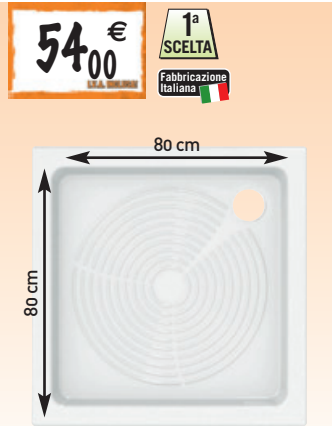

54,00 €
1^a SCELTA
Fabbricazione Italiana

PIATTO DOCCIA GIOVE
Ceramica, L80xP80xH10 cm, bianco, piletta Ø 65 mm
05605