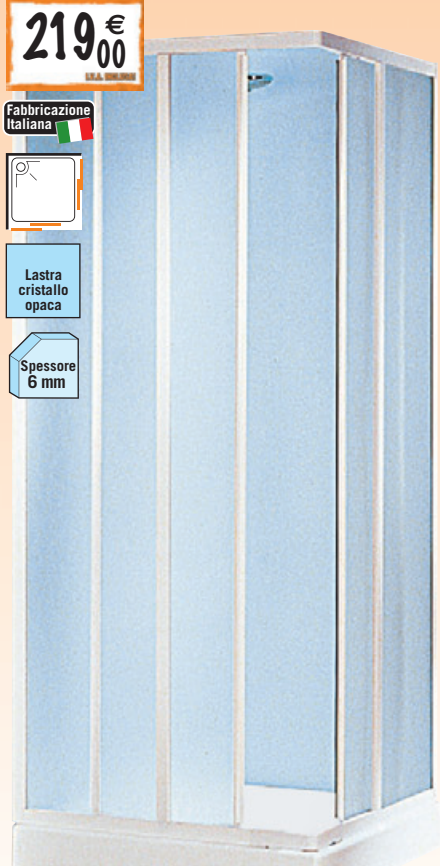

80 cm
179,00 €

Fabbricazione Italiana

Lastra cristallo opaco

Spessore 3 mm

BOX DOCCIA GCAYM
Lastra in cristallo stampato, spessore 3 mm, 1/4 di cerchio, profilo bianco, chiusura magnetica, sez. 35x11 mm, H 185 cm
80 cm 10337 € 179,00
90 cm 10338 € 186,00