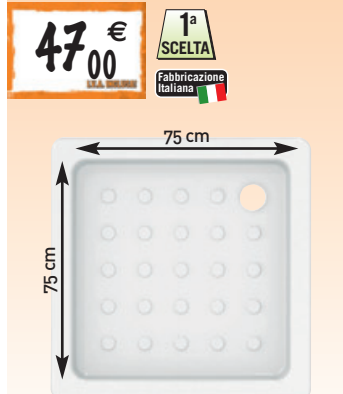

47,00 €
1^a SCELTA
Fabbricazione Italiana

PIATTO DOCCIA SATURNO
Ceramica, L75xP75xH10 cm, bianco, piletta Ø 65 mm
05604