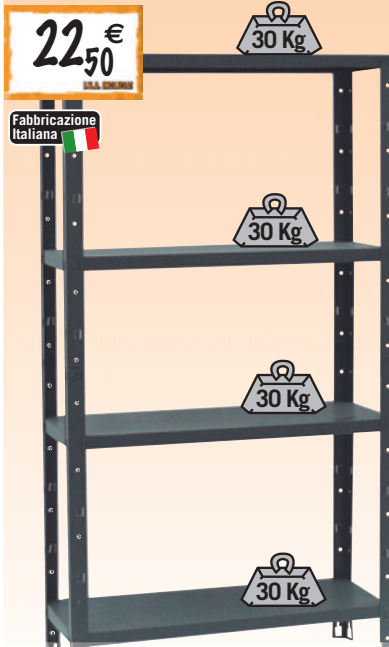

SCAFFALI IN METALLO

SCAFFALE IN METALLO GRIGIO4 RIPIANI
Portata 30 kg/ripiano, L75xP30xH145 cm, montaggio ad incastro 00471