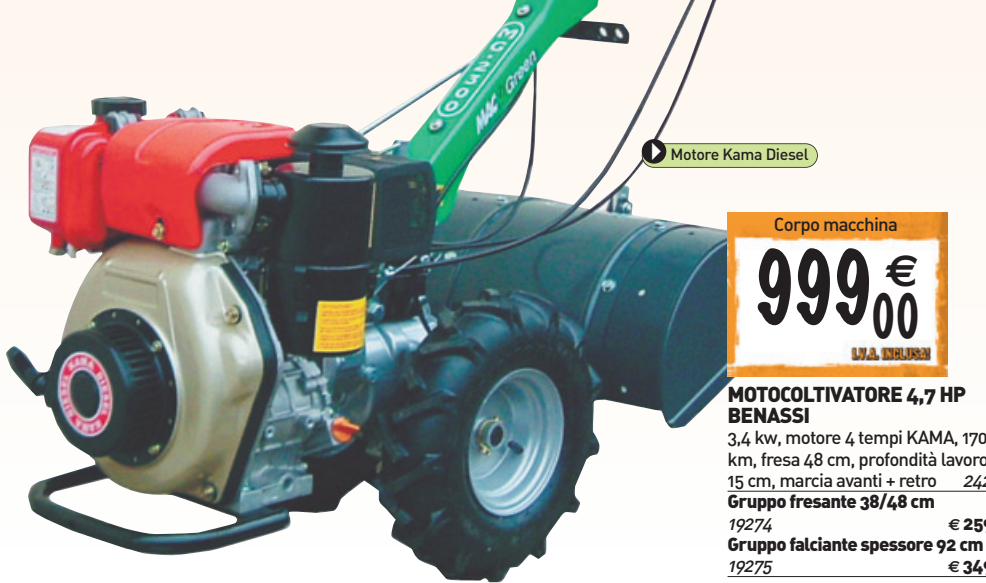

Motore Kama Diesel

Corpo macchina
999€
L.V.A. INCLUSA

MOTOCOLTIVATORE 4,7 HP BENASSI
3,4 kw, motore 4 tempi KAMA, 170 km, fresa 48 cm, profondità lavoro 15 cm, marcia avanti + retro 24242

Gruppo fresante 38/48 cm	19274	€ 259,00
Gruppo falciante spessore 92 cm	19275	€ 349,00