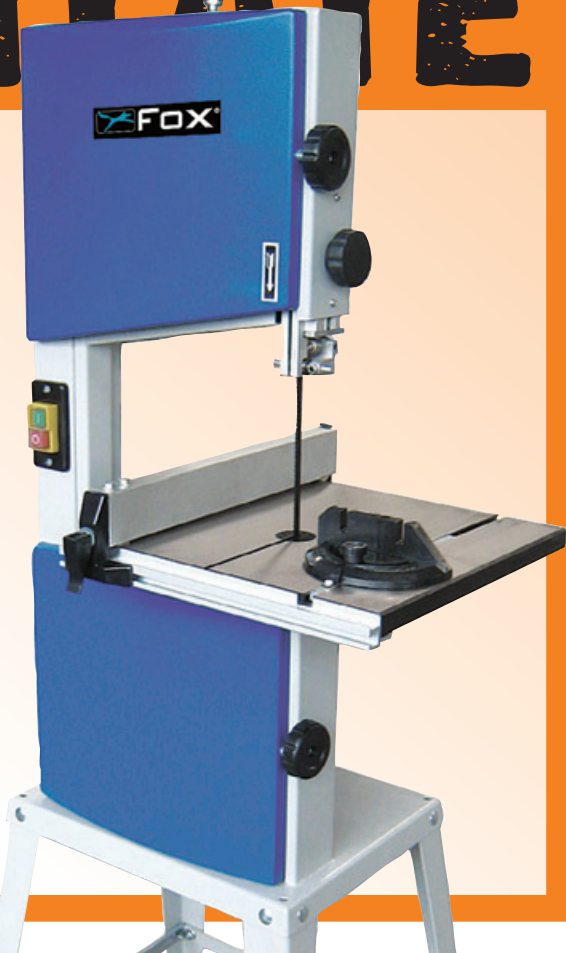

QUANTITA' LIMITATE

PREZZO STOCK

**79€
90**

L.V.A. INCLUSA

TRONCATRICE LEGNO 1200W

Potenza 1200W, lama Ø210x30x2,5 mm, numero denti 24T, doppia funzione troncatrice/banco sega 24929

SOLO **200** PEZZI

SOLO **100** PEZZI

PREZZO STOCK

**199€
00**

L.V.A. INCLUSA

BANCO SEGA A NASTRO VERTICALE

205 mm, segatrice a nastro con le maggiori capacità di taglio della categoria 150x254 mm, grandi volani in alluminio 250 mm perfettamente equilibrati, guidalama di precisione di facile regolazione grazie al cuscinetto A 24930