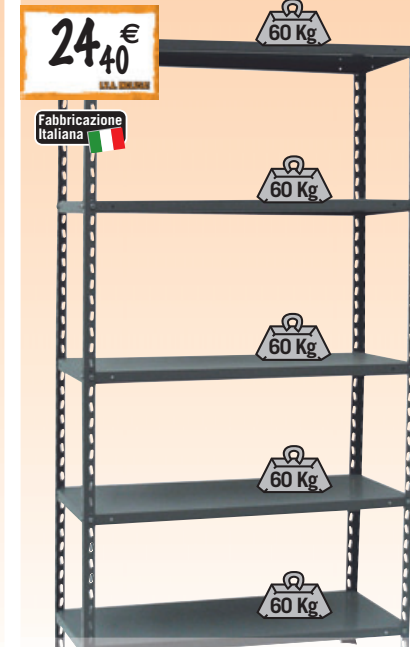

SCAFFALE IN METALLO GRIGIO5 RIPIANI
Portata 60 kg/ripiano, L90xP40xH172 cm, montaggio a bulloni 00468