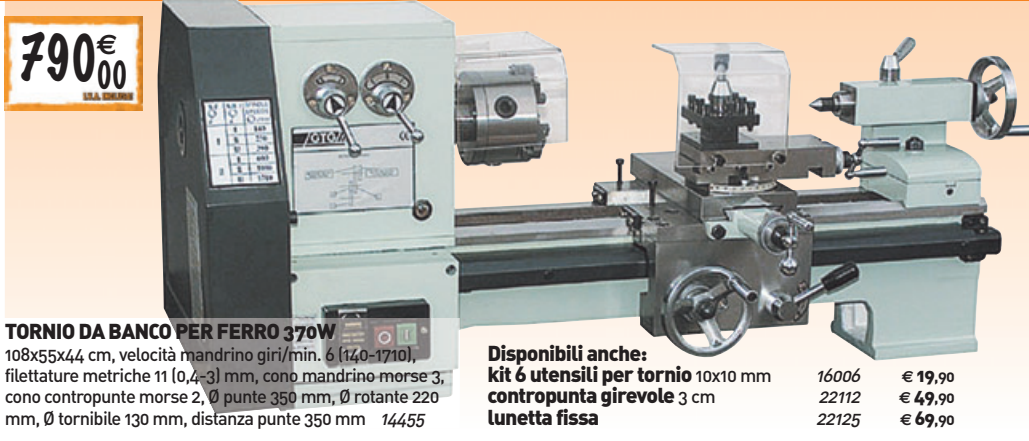

TRONCATRICE PER METALLO 2200W
Ø 350 mm, dimensione lama 350x25,4 mm, capacità taglio a 90° 100x100 mm, capacità taglio a 45° 90x90 mm, velocità 2800 giri/min, maniglia di gomma
03931

790,00 €
L.V.A. INCLUSA