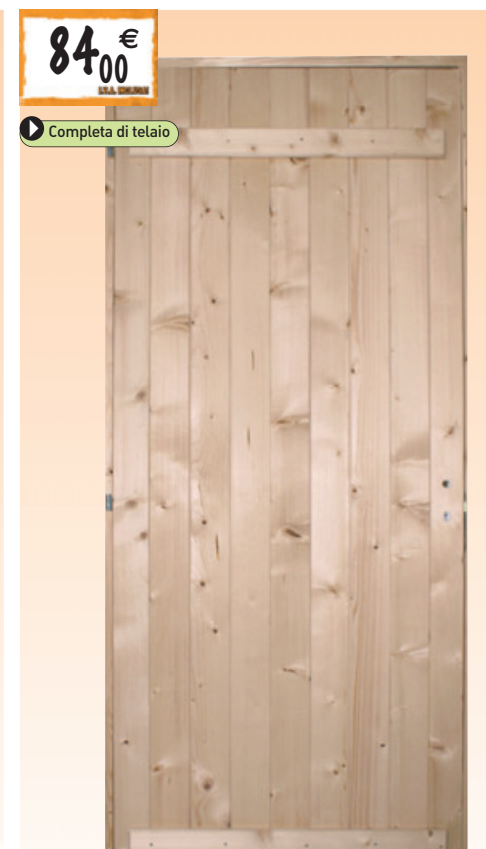

PORTA DI SERVIZIO A DOGHE
Abete grezzo levigato, pronto da dipingere, completa di cerniere e serratura, maniglia venduta separatamente, L80xH200 cm
Destra: 22280 **Sinistra:** 22279