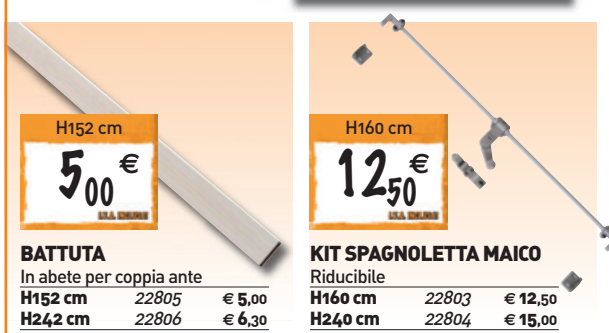

PERSIANE IN LEGNO

Persiane riducibili in abete naturale levigato pronte da impregnare o smaltare. 6 misure adattabili ad ogni finestra o porta finestra. Cerniere comprese adatte a posa raso muro e battente. Disponibili spagnolette, battute e dime per assemblaggio e posa rapida. Complete di istruzioni.