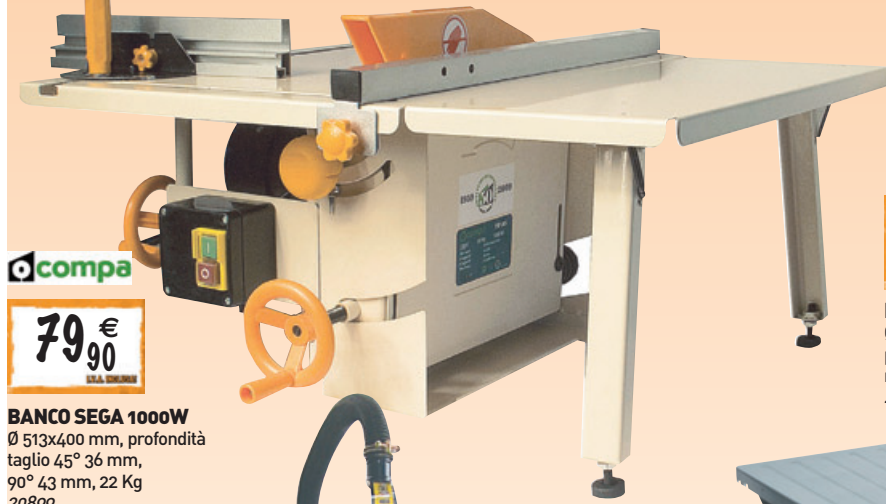

BANCHI SEGA