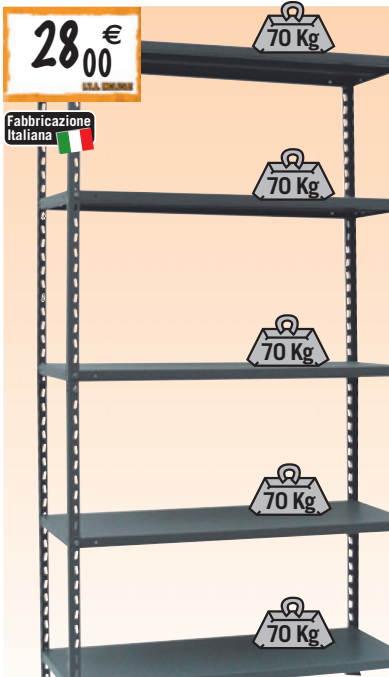

SCAFFALE IN METALLO GRIGIO5 RIPIANI
Portata 70 kg/ripiano, L100xP40xH188 cm, montaggio a bulloni 00467