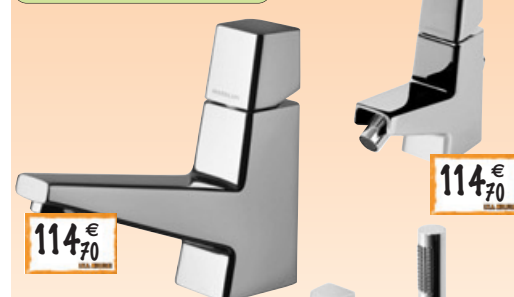

Cromo, cartuccia ceramica 40 mm
Lavabo 08483 € 69,00
Bidet 08484 € 69,00
Vasca 08485 € 74,90

Piletta 1"1/4, flessibile F 38

Fabbricazione Italiana

GARANZIA 5 ANNI

PALAZZANI

MISCELATORI MIS

Cromo, cartuccia ceramica 40 mm
Lavabo 21108 € 94,75
Bidet 21109 € 94,75
Vasca 21110 € 182,30

Piletta 1"1/4, flessibile F 38

Fabbricazione Italiana

GARANZIA 5 ANNI

PALAZZANI

MISCELATORI CLICK

Cromo, cartuccia ceramica 40 mm
Lavabo 21112 € 114,70
Bidet 21113 € 114,70
Vasca 21114 € 239,00

- ▶ 6 getti idromassaggio
- ▶ Parete fondo in cristallo temperato di sicurezza