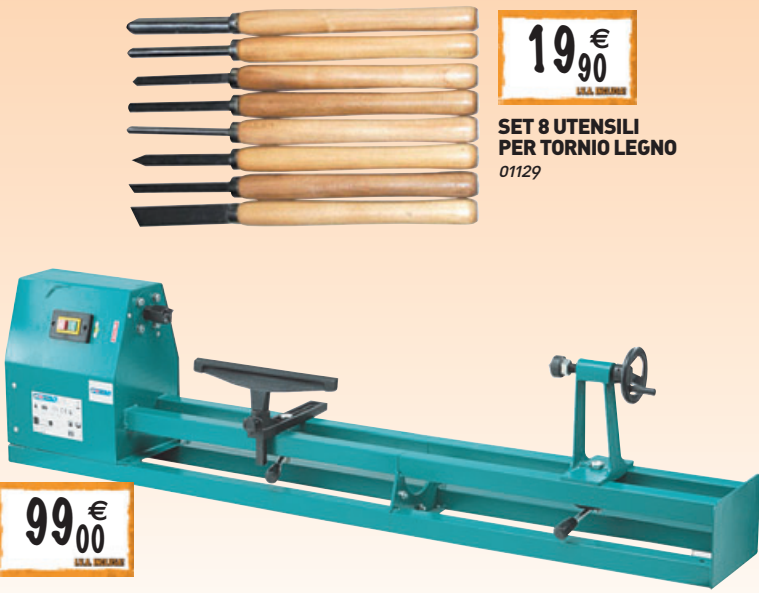

MACCHINE MULTIFUNZIONALI PER LA LAVORAZIONE DEL LEGNO

TORNI

19€₉₀
U.S.A. BRUNN

SET 8 UTENSILI PER TORNO LEGNO
01129