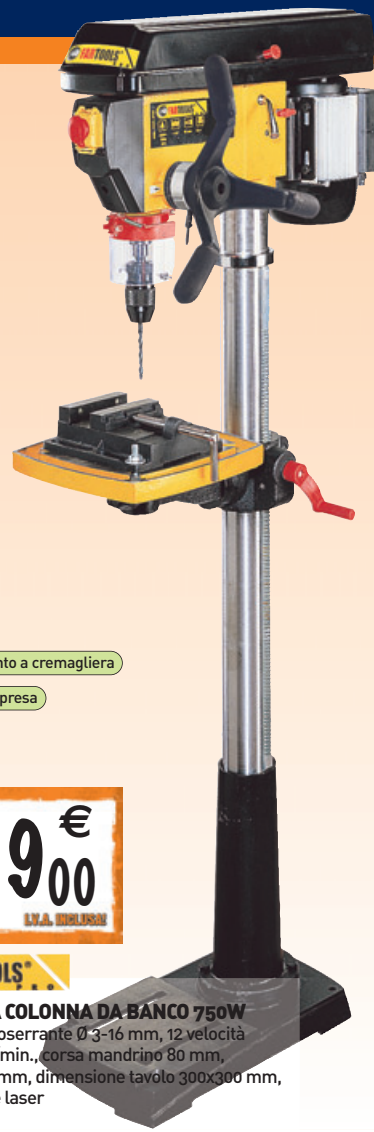

Sollevamento a cremagliera
Morsa compresa

199,00 €
L.V.A. INCLUSA

TRAPANO A COLONNA DA BANCO 550W
Mandrino autoserrante Ø 3-16 mm, 12 velocità 120-2580 giri/min., corsa mandrino 80 mm, Ø colonna 70 mm, dimensione tavolo 255x255 mm, con puntatore laser
03924