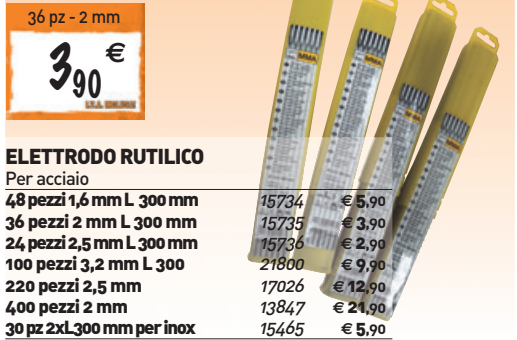

ACCESSORI

36 pz - 2 mm
390€

ELETTRODO RUTILICO

Per acciaio

48 pezzi 1,6 mm L 300 mm	15734	€ 5,90
36 pezzi 2 mm L 300 mm	15735	€ 3,90
24 pezzi 2,5 mm L 300 mm	15736	€ 2,90
100 pezzi 3,2 mm L 300	21800	€ 9,90
220 pezzi 2,5 mm	17026	€ 12,90
400 pezzi 2 mm	13847	€ 24,90
30 pz 2xL300 mm per inox	15465	€ 5,90