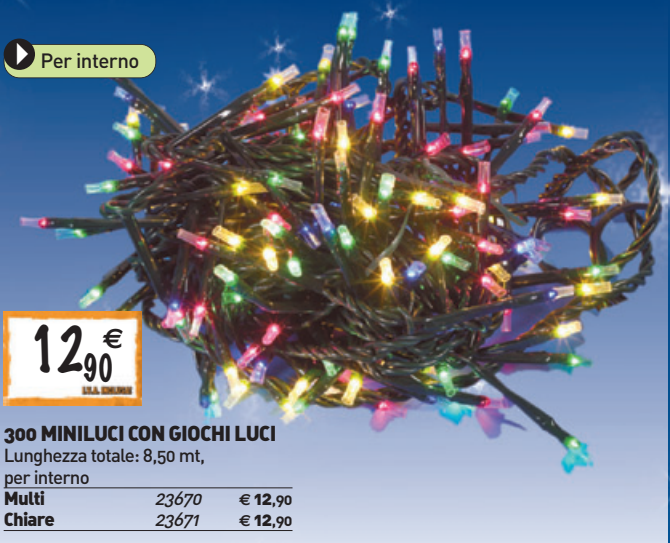

12,90 €
S.A.A. BRUNO

300 MINILUCI CON GIOCHI LUCI
Lunghezza totale: 8,50 mt,
per interno
Multi 23670 € 12,90
Chiare 23671 € 12,90

▶ Per esterno