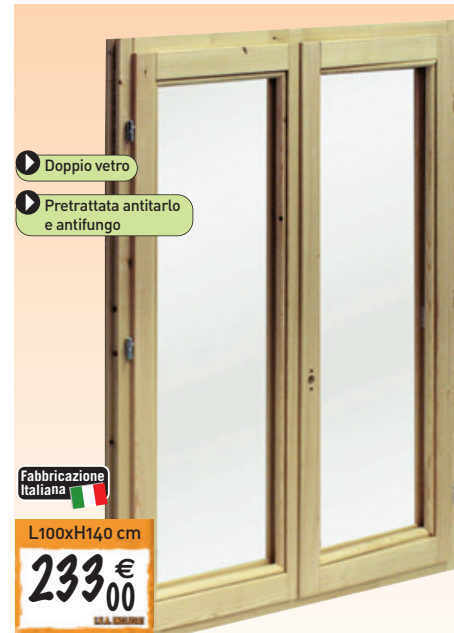

FINESTRA IN PINO NORD 1 ANTA
L80xH120 cm, doppio vetro

Dx/Sx	22812/13	€ 154,00
-------	----------	----------

FINESTRA IN PINO NORD 2 ANTE
L100xH120 cm, doppio vetro

Dx/Sx	22814	€ 204,00
-------	-------	----------

FINESTRA IN PINO NORD 2 ANTE
L120xH120 cm, doppio vetro

Dx/Sx	22815	€ 233,00
-------	-------	----------

FINESTRA IN PINO NORD 2 ANTE
L140xH120 cm, doppio vetro

Dx/Sx	22816	€ 255,00
-------	-------	----------