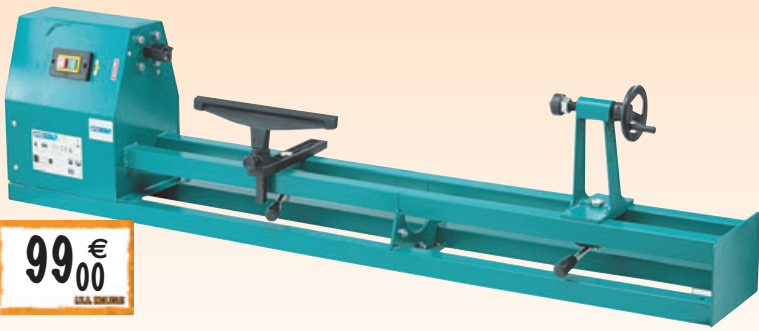

99€₀₀
U.S.A. BRUNN

FAR TOOLS

TORNIO PER LEGNO 400W
Max tornitura 500/1000, velocità 450-2100 min
03951