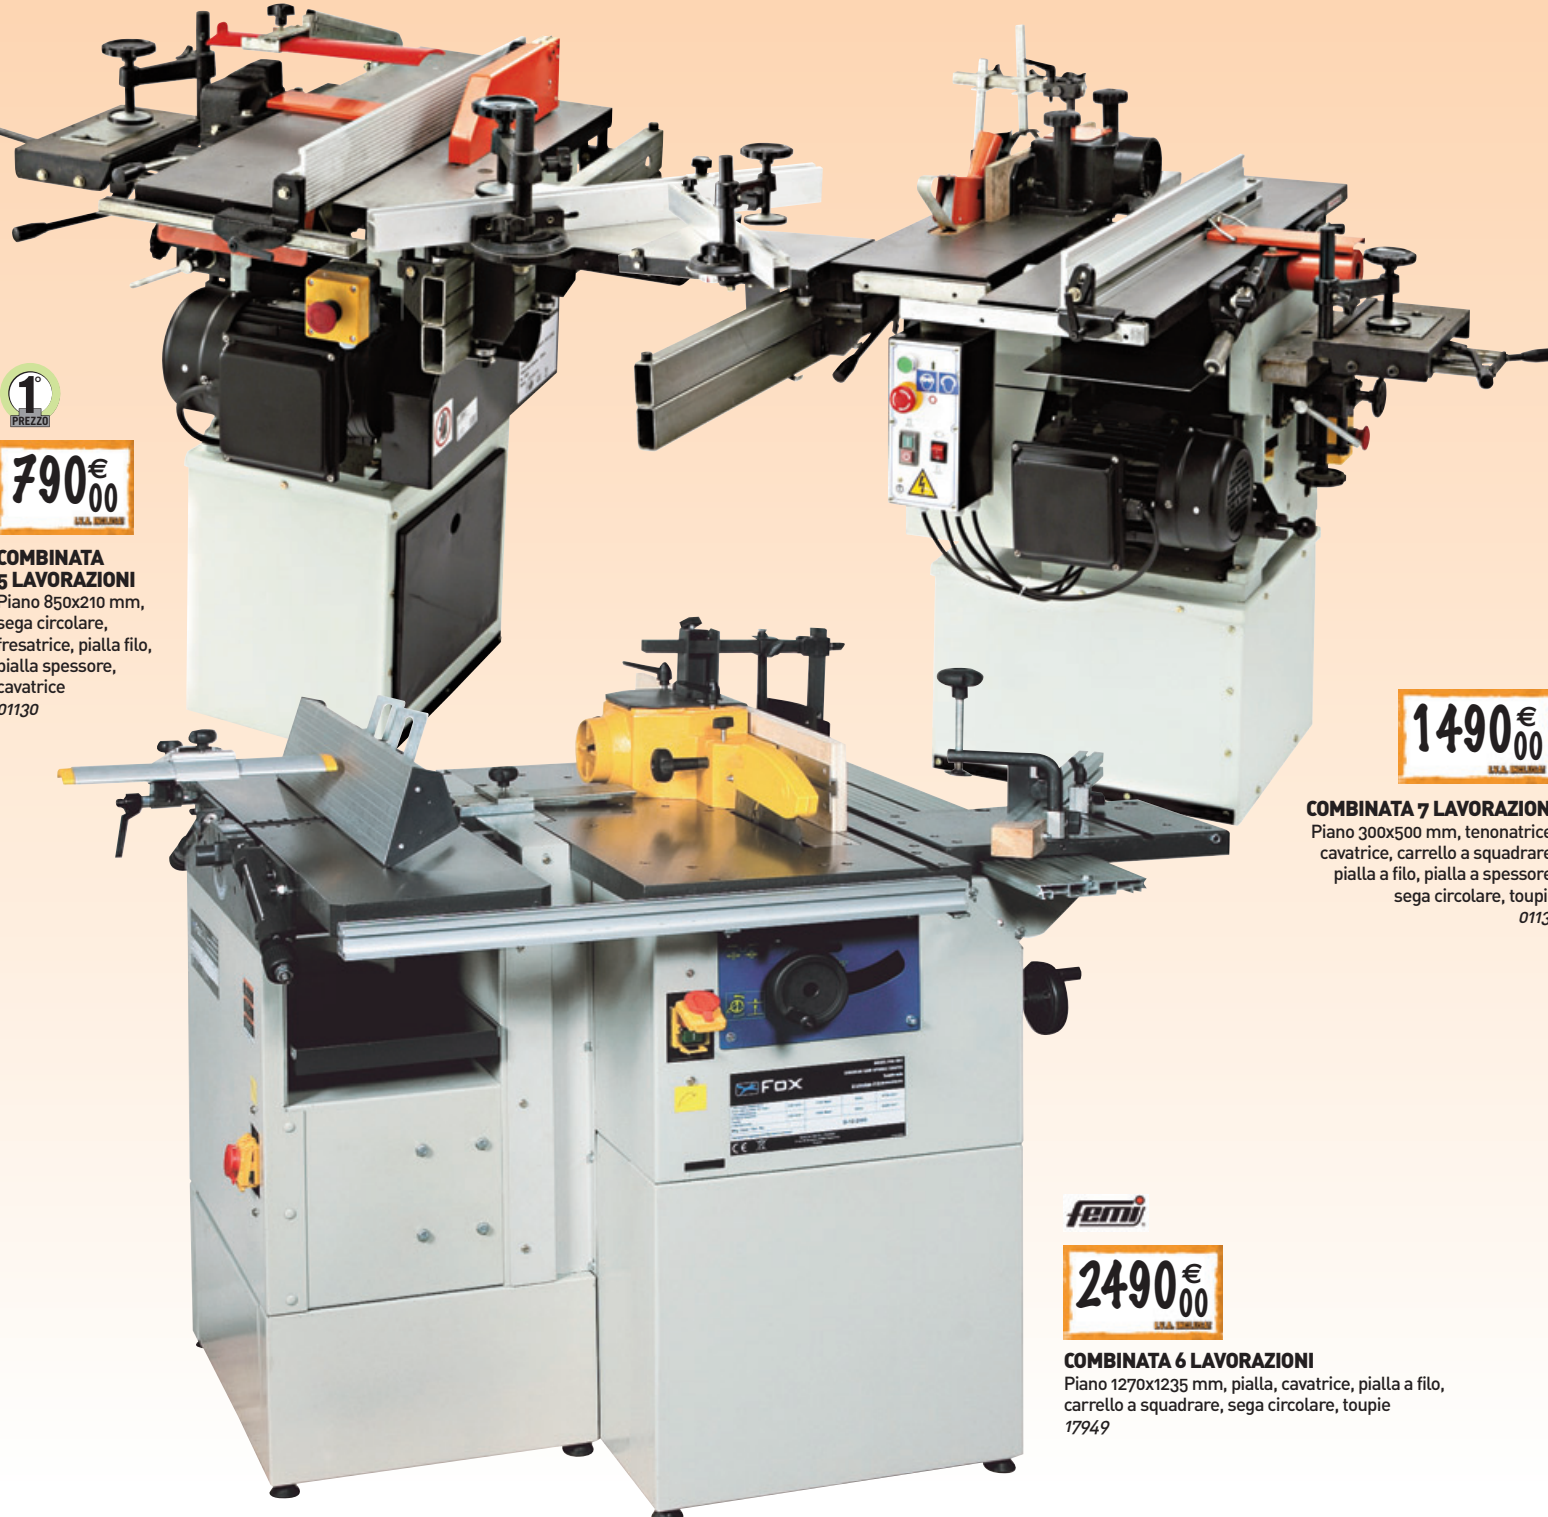

COMBIMATE

1
PREZZI

790€₀₀
U.S.A. BRUNN

COMBINATA 5 LAVORAZIONI
Piano 850x210 mm, sega circolare, fresatrice, pialla filo, pialla spessore, cavatrice
01130

1490€₀₀
U.S.A. BRUNN

COMBINATA 7 LAVORAZIONI
Piano 300x500 mm, tenonatrice, cavatrice, carrello a squadrare, pialla a filo, pialla a spessore, sega circolare, toupie
01131

femi

2490€₀₀
U.S.A. BRUNN

COMBINATA 6 LAVORAZIONI
Piano 1270x1235 mm, pialla, cavatrice, pialla a filo, carrello a squadrare, sega circolare, toupie
17949

ACCESSORI PER MACCHINE MULTIFUNZIONE

CINGHIA RICAMBIO

Combinata 5 funzioni		
A800	22127	€ 7,90
A900	22128	€ 7,90
Combinata 7 funzioni		
O900	22129	€ 7,90
A560	22130	€ 7,90
4PJ236	22131	€ 9,90
Gole per combinata portatile		
160J-3	22132	€ 7,90
190J-2	22133	€ 7,90
230J-2	22134	€ 7,90
260J-2	22135	€ 7,90
Liscia verde per combinata portatile	22136	€ 7,90

7€₉₀
U.S.A. BRUNN

14€₉₀
U.S.A. BRUNN

LAMA SEGA CIRCOLARE
Per combinata portatile
22138

19€₉₀
U.S.A. BRUNN

SET 2 LAME PER PIALLA
Per combinata portatile
22137

29€₉₀
U.S.A. BRUNN

SET 3 LAME PER PIALLA
Per combinata
5 funzioni 14459 € 29,90
7 funzioni 14460 € 39,90

99€₉₀
U.S.A. BRUNN

KIT 24 COLTELLI PER TOUPIE
Per combinata, 5 funzioni
16008