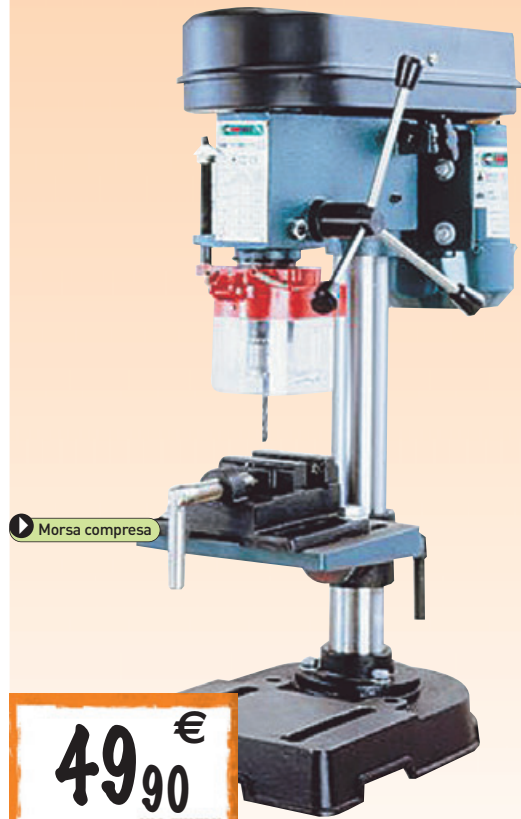

ELETTROUTENSILI PER FERRO

TRAPANI A COLONNA

Morsa compresa

49,90 €
L.V.A. INCLUSA

TRAPANO A COLONNA 350W
Mandrino a chiave 13 mm, completa di morsa, velocità 520-2620 giri/min., corsa mandrino 50 mm, dimensione tavolo 160x600 mm
14804