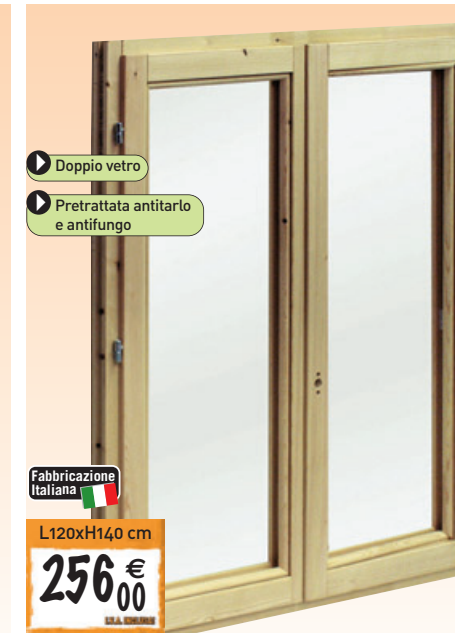

FINESTRA IN PINO NORD 1 ANTA
L80xH120 cm, doppio vetro

Dx/Sx	22812/13	€ 154,00
-------	----------	----------

FINESTRA IN PINO NORD 2 ANTE
L100xH120 cm, doppio vetro

Dx/Sx	22814	€ 204,00
-------	-------	----------

FINESTRA IN PINO NORD 2 ANTE
L120xH120 cm, doppio vetro

Dx/Sx	22815	€ 233,00
-------	-------	----------

FINESTRA IN PINO NORD 2 ANTE
L140xH120 cm, doppio vetro

Dx/Sx	22816	€ 255,00
-------	-------	----------

FINESTRA IN PINO NORD 2 ANTE
L100xH140 cm, doppio vetro

Dx/Sx	22818	€ 233,00
-------	-------	----------

FINESTRA IN PINO NORD 2 ANTE
L120xH140 cm, doppio vetro

Dx/Sx	22819	€ 256,00
-------	-------	----------