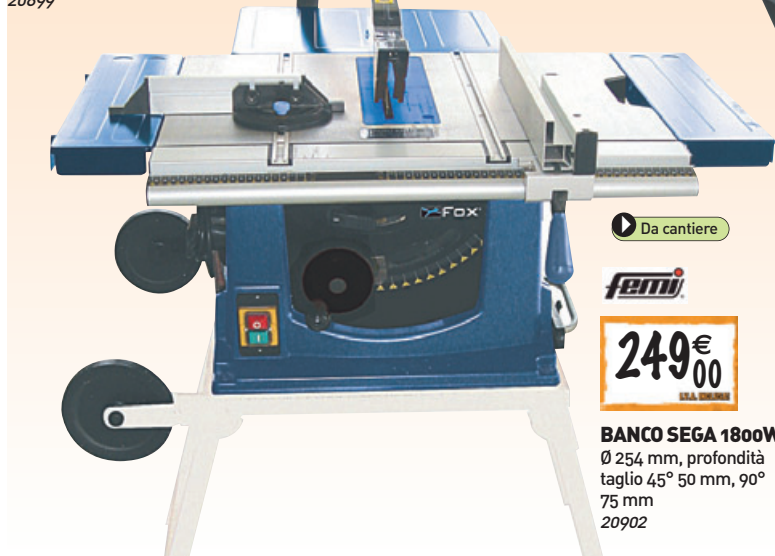

MACCHINE MULTIFUNZIONALI PER LA LAVORAZIONE DEL LEGNO

TRONCATRICI

**79€
90**

FAR **TOOLS**

TRONCATRICE LEGNO 1200W
Ø 255 mm, profondità taglio 45° 45x128 mm, 90° 60x128 mm 03934

**149€
00**

compa

TRONCATRICE 1800W
Con pianetto, Ø 250 mm, profondità taglio 45° 90x70 mm, 90° 135x70 mm 20896

**199€
00**

compa

TRONCATRICE RADIALE 2000W
Con laser, Ø 255 mm, profondità taglio 45° 75x210 mm, 90° 75x300 mm, struttura in alluminio pressofuso 20894

**279€
00**

FEMU

TRONCATRICE LEGNO
Con pianetto, Ø 245 mm, larghezza taglio 162 mm, altezza taglio 78 mm 01824

**489€
00**

FEMU

TRONCATRICE LEGNO 1300W

Con pianetto, Ø 300 mm, profondità taglio 45° 55x180 mm, 90° 85x180 mm, motore ad induzione 20897

**740€
00**

FEMU

TRONCATRICE LEGNO/ALLUMINIO 1600W

Con pianetto, Ø 305 mm, larghezza taglio 160 mm, altezza taglio 100 mm, motore ad induzione 20898

SEGHE A NASTRO

**99€
90**

FAR **TOOLS**

SEGA A NASTRO PER LEGNO 250W
Ø 200x85 mm, lama 1425x6,35x1 mm, piano di lavoro 300x300 mm, RBS 205 18642

**349€
00**

compa

SEGA A NASTRO PER LEGNO 750W
Lama 1240 mm, piano di lavoro 500x400 mm, velocità 360-700 giri/min 20904

**499€
00**

SEGA A NASTRO PER LEGNO 1500W

H taglio 210 mm, lama 2490 mm, velocità 440-800 giri/min 20905

BANCHI SEGA

compa

**79€
90**

BANCO SEGA 1000W
Ø 513x400 mm, profondità taglio 45° 36 mm, 90° 43 mm, 22 Kg 20899

**179€
00**

BANCO SEGA 1500W
Ø 254x16x3 mm, profondità taglio 45° 55 mm, 90° 80 mm 20900

**249€
00**

BANCO SEGA 2000W
Ø 315x30x2,8 mm, profondità taglio 30 mm 01118

Da cantiere

FEMU

**249€
00**

BANCO SEGA 1800W
Ø 254 mm, profondità taglio 45° 50 mm, 90° 75 mm 20902

QUANTITA' LIMITATE

PREZZO STOCK

**79€
90**

L.V.A. INCLUSA

TRONCATRICE LEGNO 1200W

Potenza 1200W, lama Ø210x30x2,5 mm, numero denti 24T, doppia funzione troncatrice/banco sega 24929

SOLO **200** PEZZI

SOLO **100** PEZZI

PREZZO STOCK

**199€
00**

L.V.A. INCLUSA

BANCO SEGA A NASTRO VERTICALE