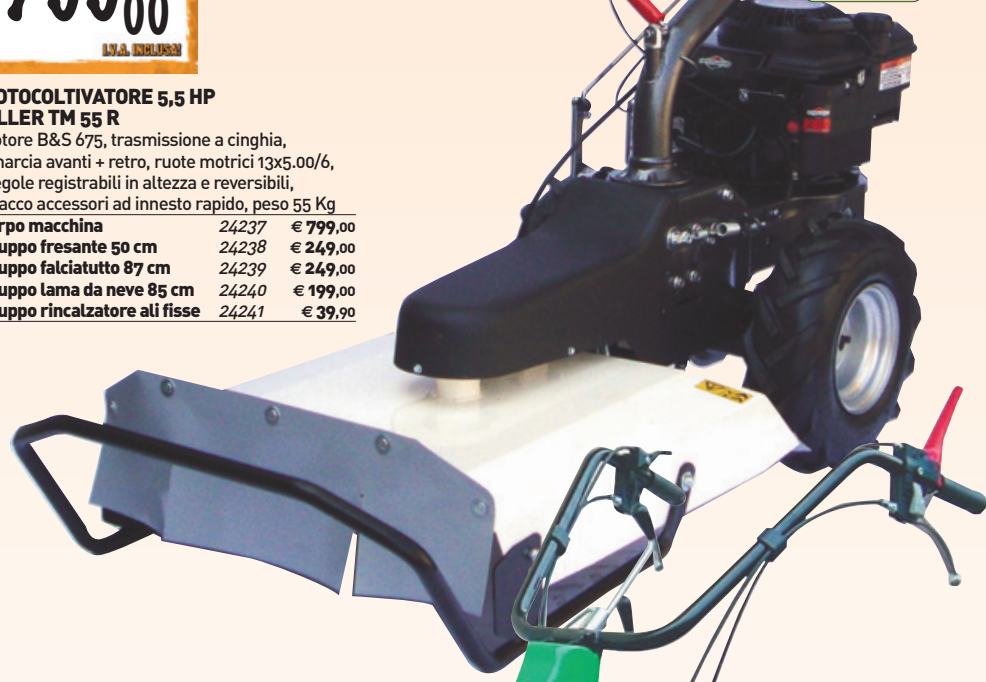

Corpo macchina
799€
L.V.A. INCLUSA

MOTOCOLTIVATORE 5,5 HP TILLER TM 55 R
Motore B&S 675, trasmissione a cinghia, 1 marcia avanti + retro, ruote motrici 13x5,00/6, stegole registrabili in altezza e reversibili, attacco accessori ad innesto rapido, peso 55 Kg

Corpo macchina	24237	€ 799,00
Gruppo fresante 50 cm	24238	€ 249,00
Gruppo falciatutto 87 cm	24239	€ 249,00
Gruppo lama da neve 85 cm	24240	€ 199,00
Gruppo rincalzatore ali fisse	24241	€ 39,90

Motore B&S