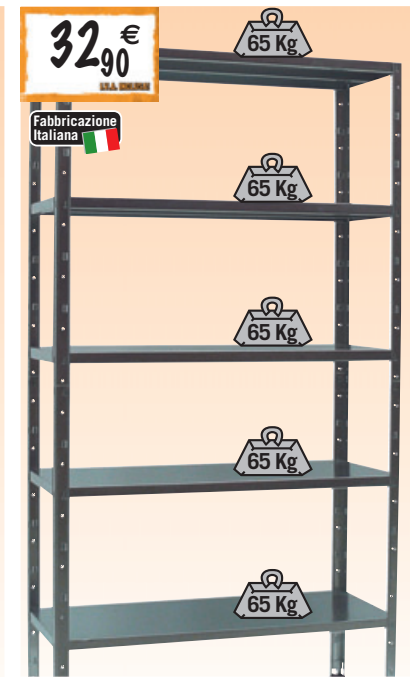

SCAFFALE IN METALLO ZINCATO 5 RIPIANI
Portata 65 kg/ripiano, L100xP40xH188 cm, montaggio ad incastro 00473