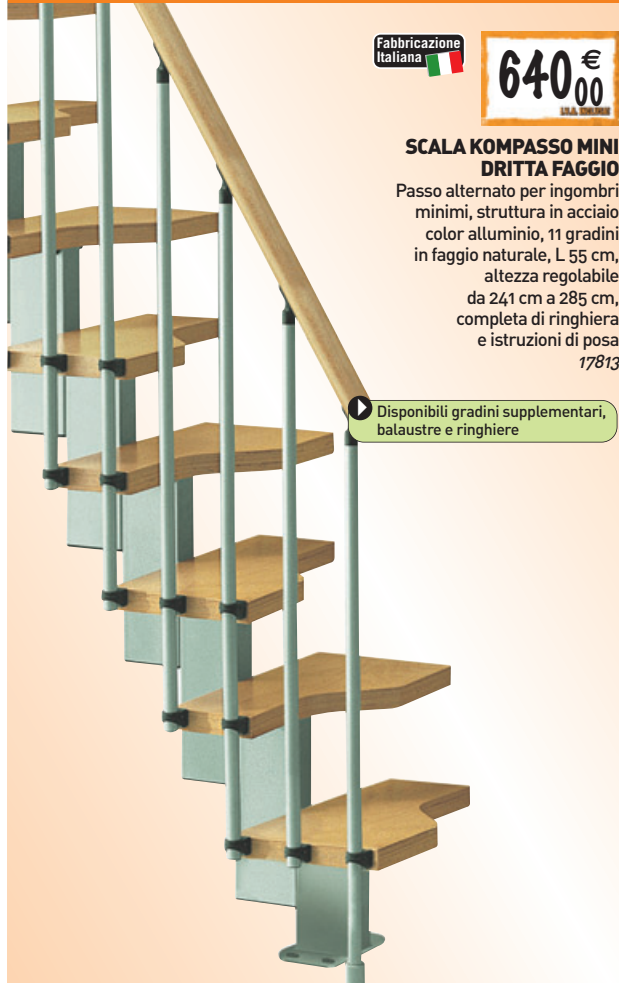

► Riducibile in larghezza

RINGHIERA CAVI DRITTA SARA
In faggio massello levigato naturale, colonne in metallo e cavi acciaio, altezza 80 cm
22270 € 297,00

99⁰⁰€

SCALA A BOTOLA PIEGHEVOLE
In abete massello naturale, 11 gradini antiscivolo, assemblaggio a coda di rondine, apertura progressiva, dimensioni foro soffitto: lunghezza 120 cm x larghezza 60 cm, altezza max da pavimento a pavimento 280 cm, ingombro max a terra 140 cm
22274

► Gradini antiscivolo

175⁰⁰€

SCALA RETRATTILE IN ACCIAIO
Altezza max 300 cm, 11 gradini completa di mancorrente, botola e balaustra superiore
Larg. 70 cm 00888 € 175,00
Larg. 90 cm 00889 € 185,00
Larg. 100 cm 00890 € 195,00

► Retrattile

SCALE DA INTERNO

MODERNE

Fabbricazione Italiana

640€
00

SCALA KOMPASSO MINI DRITTA FAGGIO

Passo alternato per ingombri minimi, struttura in acciaio color alluminio, 11 gradini in faggio naturale, L 55 cm, altezza regolabile da 241 cm a 285 cm, completa di ringhiera e istruzioni di posa
17813