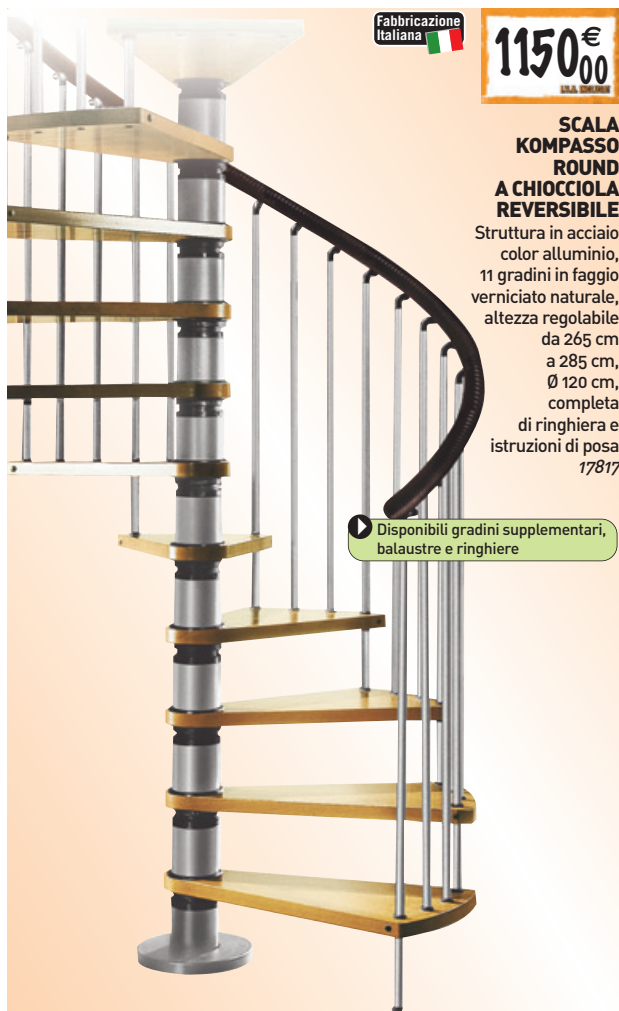

Disponibili gradini supplementari, balaustre e ringhiere

Fabbricazione Italiana

1490€
00

SCALA KOMPASSO MAXI AD "L" REVERSIBILE FAGGIO TINTO NOCE

Struttura in acciaio color alluminio, 13 gradini in faggio tinto noce, L 75 cm, altezza regolabile da 211 cm a 306 cm, completa di ringhiera e istruzioni di posa
17816

Disponibili gradini supplementari, balaustre e ringhiere

Fabbricazione Italiana

1150€
00

SCALA KOMPASSO ROUND A CHIOCCIOLA REVERSIBILE

Struttura in acciaio color alluminio, 11 gradini in faggio verniciato naturale, altezza regolabile da 265 cm a 285 cm, Ø 120 cm, completa di ringhiera e istruzioni di posa
17817