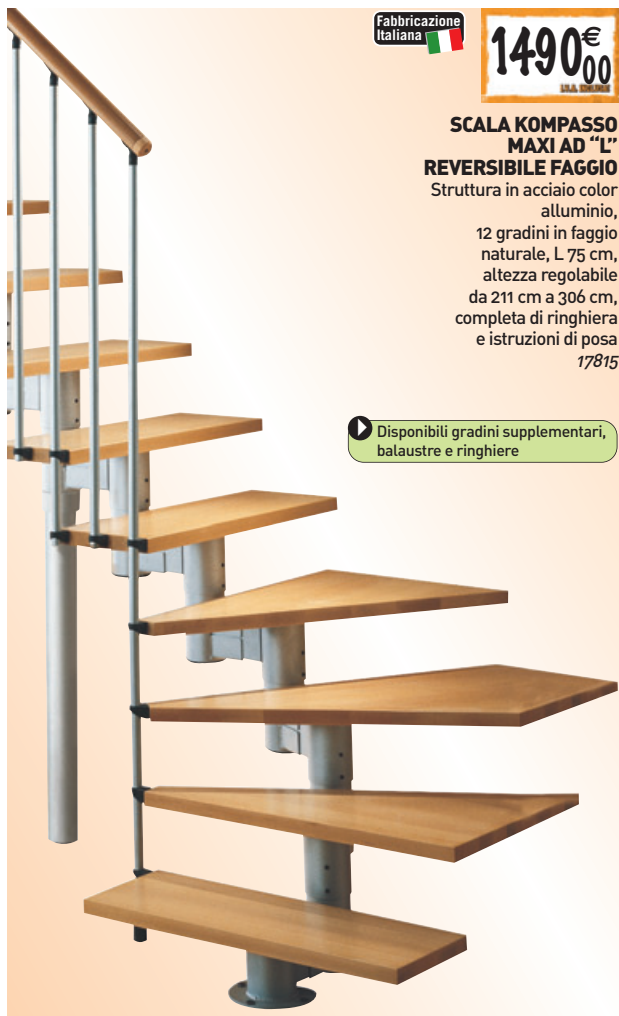

SCALE DA INTERNO

MODERNE

Fabbricazione Italiana

640€
00

SCALA KOMPASSO MINI DRITTA FAGGIO

Passo alternato per ingombri minimi, struttura in acciaio color alluminio, 11 gradini in faggio naturale, L 55 cm, altezza regolabile da 241 cm a 285 cm, completa di ringhiera e istruzioni di posa
17813

Disponibili gradini supplementari, balaustre e ringhiere

Fabbricazione Italiana

640€
00

SCALA KOMPASSO MINI DRITTA FAGGIO TINTO NOCE

Passo alternato per ingombri minimi, struttura in acciaio color alluminio, 11 gradini in faggio tinto noce, L 55 cm, altezza regolabile da 241 cm a 285 cm, completa di ringhiera e istruzioni di posa
17814

Disponibili gradini supplementari, balaustre e ringhiere

Fabbricazione Italiana

1490€
00

SCALA KOMPASSO MAXI AD "L" REVERSIBILE FAGGIO

Struttura in acciaio color alluminio, 12 gradini in faggio naturale, L 75 cm, altezza regolabile da 211 cm a 306 cm, completa di ringhiera e istruzioni di posa
17815

Disponibili gradini supplementari, balaustre e ringhiere

Fabbricazione Italiana

1490€
00

SCALA KOMPASSO MAXI AD "L" REVERSIBILE FAGGIO TINTO NOCE

Struttura in acciaio color alluminio, 13 gradini in faggio tinto noce, L 75 cm, altezza regolabile da 211 cm a 306 cm, completa di ringhiera e istruzioni di posa
17816

Disponibili gradini supplementari, balaustre e ringhiere

Fabbricazione Italiana

1150€
00

SCALA KOMPASSO ROUND A CHIOCCIOLA REVERSIBILE

Struttura in acciaio color alluminio, 11 gradini in faggio verniciato naturale, altezza regolabile da 265 cm a 285 cm, Ø 120 cm, completa di ringhiera e istruzioni di posa
17817

Disponibili gradini supplementari, balaustre e ringhiere

Fabbricazione Italiana

1287€
00

SCALA KOMPASSO ROUND A CHIOCCIOLA REVERSIBILE