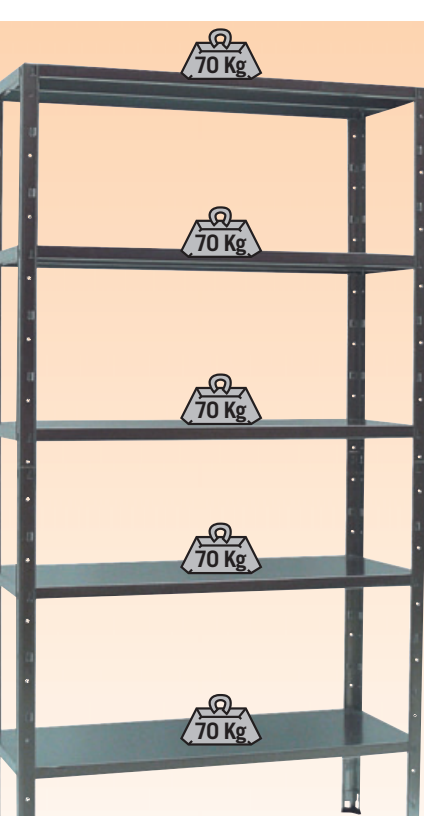

SCAFFALE IN METALLO ZINCATO 5 RIPIANI
Portata 70 Kg/ripiano, L100xP40xH188 cm, montaggio ad incastro 00473

32,90 €

Fabbricazione Italiana