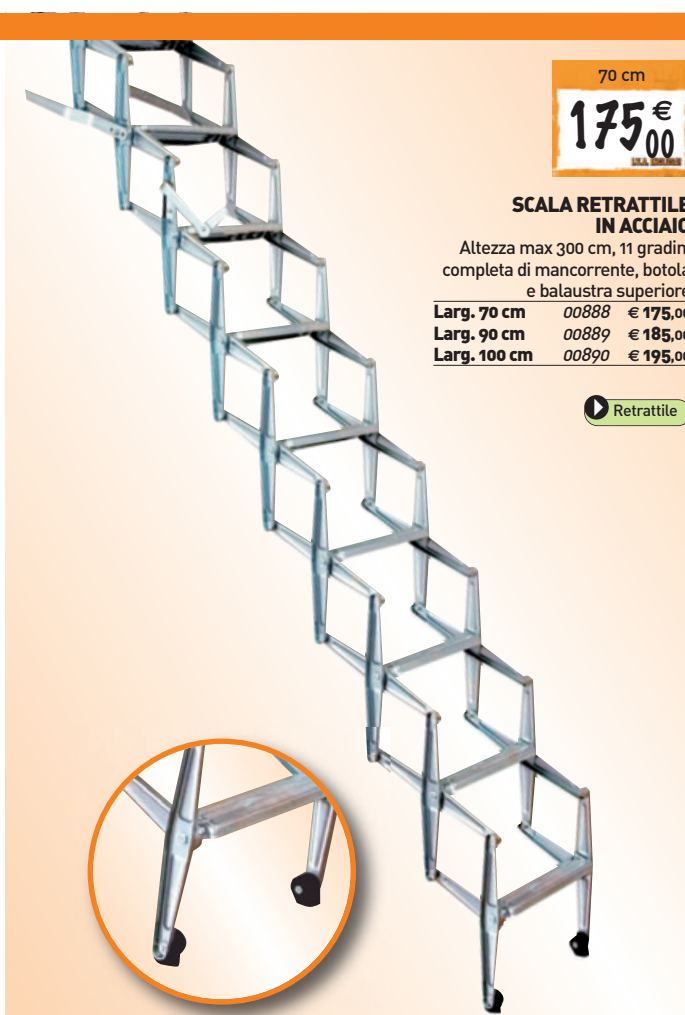

BALAUSTR
In faggio massello levigato naturale, 6 stecche, corrimano, traversa inferiore, 2 colonne, larghezza 100 cm, altezza 102 cm
22265 € 79,00
Disponibile anche 5 cavi acciaio
22267 € 149,00

720⁰⁰€

SCALA DRITTA SARA
In faggio massello levigato naturale, 13 gradini, larghezza personalizzabile da 40 a 80 cm, altezza da pavimento a pavimento da 260 a 280 cm, ingombro max a terra 259 cm
INFO UTILI PER IL TRASPORTO:
2 colli, peso complessivo 120 Kg
22268

► Riducibile in larghezza

RINGHIERA CAVI DRITTA SARA
In faggio massello levigato naturale, colonne in metallo e cavi acciaio, altezza 80 cm
22270 € 297,00

99⁰⁰€

SCALA A BOTOLA PIEGHEVOLE
In abete massello naturale, 11 gradini antiscivolo, assemblaggio a coda di rondine, apertura progressiva, dimensioni foro soffitto: lunghezza 120 cm x larghezza 60 cm, altezza max da pavimento a pavimento 280 cm, ingombro max a terra 140 cm
22274

► Gradini antiscivolo

175⁰⁰€

SCALA RETRATTILE IN ACCIAIO
Altezza max 300 cm, 11 gradini completa di mancorrente, botola e balaustra superiore
Larg. 70 cm 00888 € 175,00
Larg. 90 cm 00889 € 185,00
Larg. 100 cm 00890 € 195,00