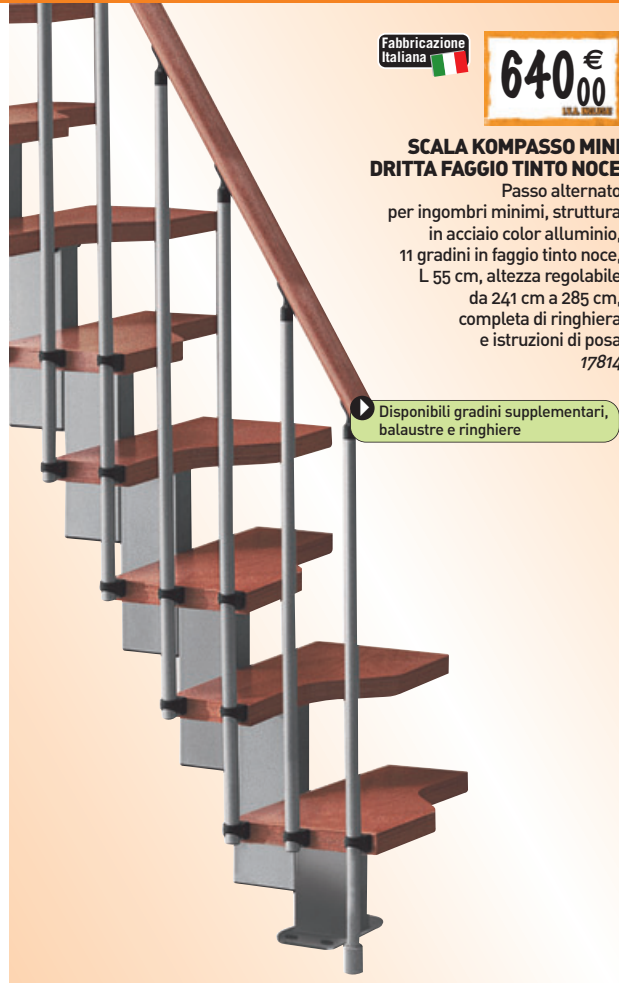

SCALA KOMPASSO MINI DRITTA FAGGIO

Passo alternato per ingombri minimi, struttura in acciaio color alluminio, 11 gradini in faggio naturale, L 55 cm, altezza regolabile da 241 cm a 285 cm, completa di ringhiera e istruzioni di posa
17813

Disponibili gradini supplementari, balaustre e ringhiere

Fabbricazione Italiana

640€
00

SCALA KOMPASSO MINI DRITTA FAGGIO TINTO NOCE

Passo alternato per ingombri minimi, struttura in acciaio color alluminio, 11 gradini in faggio tinto noce, L 55 cm, altezza regolabile da 241 cm a 285 cm, completa di ringhiera e istruzioni di posa
17814

Disponibili gradini supplementari, balaustre e ringhiere