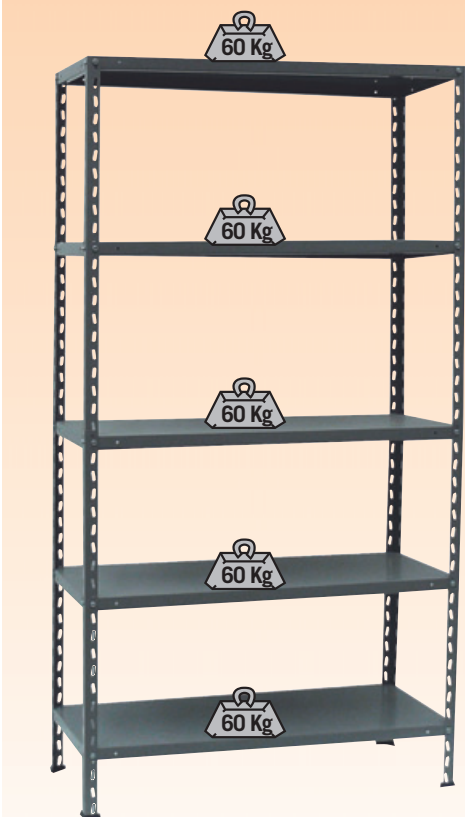

SCAFFALE IN METALLO GRIGIO 5 RIPIANI
Portata 60 Kg/ripiano, L90xP40xH172 cm, montaggio a bulloni 00468

24,40 €

Fabbricazione Italiana