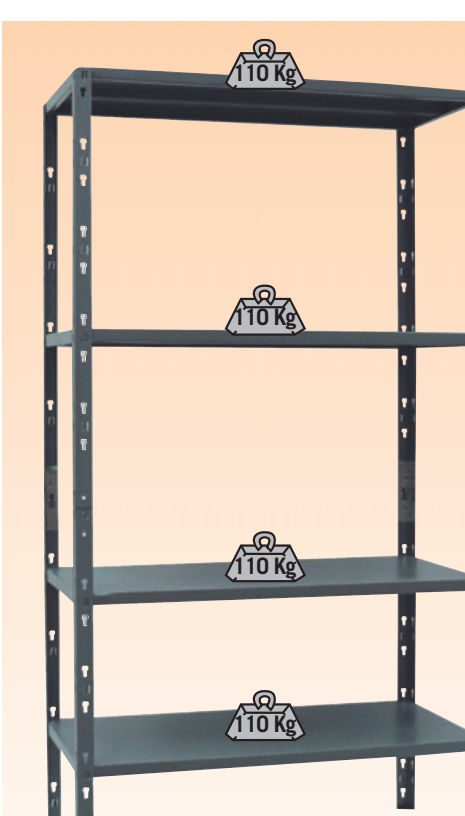

SCAFFALE IN METALLO GRIGIO 4 RIPIANI
Portata 110 Kg/ripiano, L104xP50xH200 cm, montaggio ad incastro 00472

55,00 €

Fabbricazione Italiana