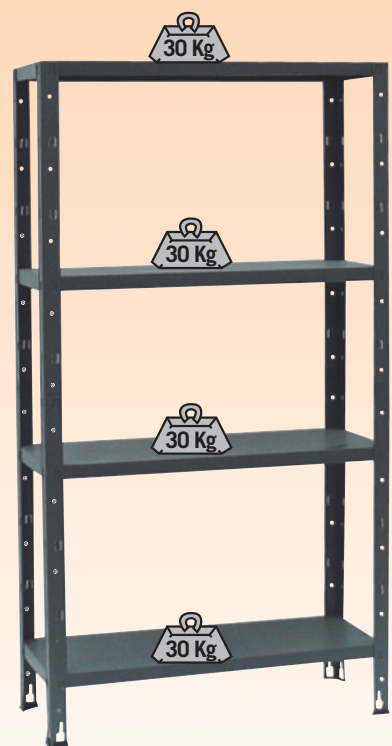

SISTEMAZIONE

SCAFFALI IN METALLO

SCAFFALE IN METALLO GRIGIO 4 RIPIANI
Portata 30 Kg/ripiano, L75xP30xH145 cm, montaggio ad incastro 00471

22,50 €

Fabbricazione Italiana