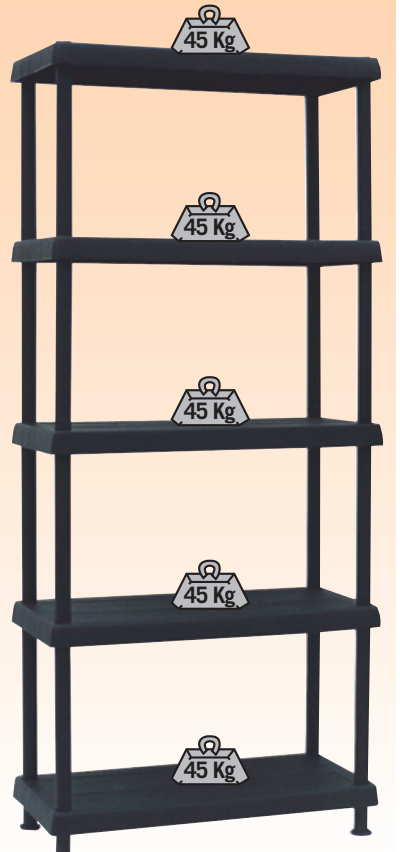

14,90 €

SCAFFALE IN RESINA 4 RIPIANI GRIGLIATI
Portata 20 Kg/ripiano, L60xP25xH132 cm, montaggio ad incastro
00881

Fabbricazione Italiana

34,00 €

SCAFFALE IN RESINA 5 RIPIANI PIENI
Portata 45 Kg/ripiano, L80xP35xH183 cm, montaggio ad incastro
00883