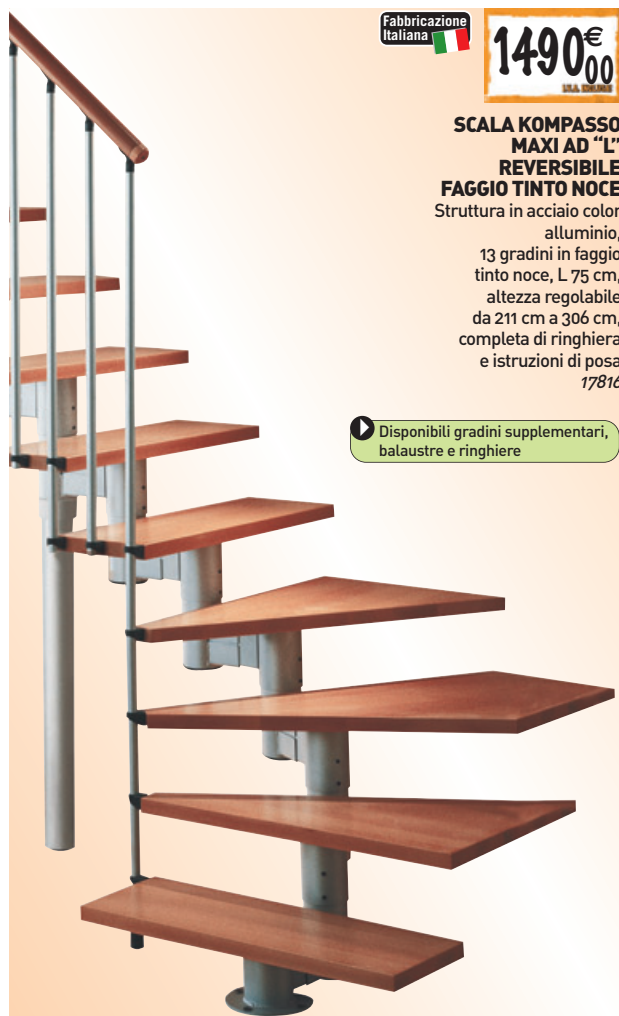

SCALA KOMPASSO MAXI AD "L" REVERSIBILE FAGGIO

Struttura in acciaio color alluminio, 12 gradini in faggio naturale, L 75 cm, altezza regolabile da 211 cm a 306 cm, completa di ringhiera e istruzioni di posa
17815

Disponibili gradini supplementari, balaustre e ringhiere

Fabbricazione Italiana

1490€
00

SCALA KOMPASSO MAXI AD "L" REVERSIBILE FAGGIO TINTO NOCE

Struttura in acciaio color alluminio, 13 gradini in faggio tinto noce, L 75 cm, altezza regolabile da 211 cm a 306 cm, completa di ringhiera e istruzioni di posa
17816

Disponibili gradini supplementari, balaustre e ringhiere