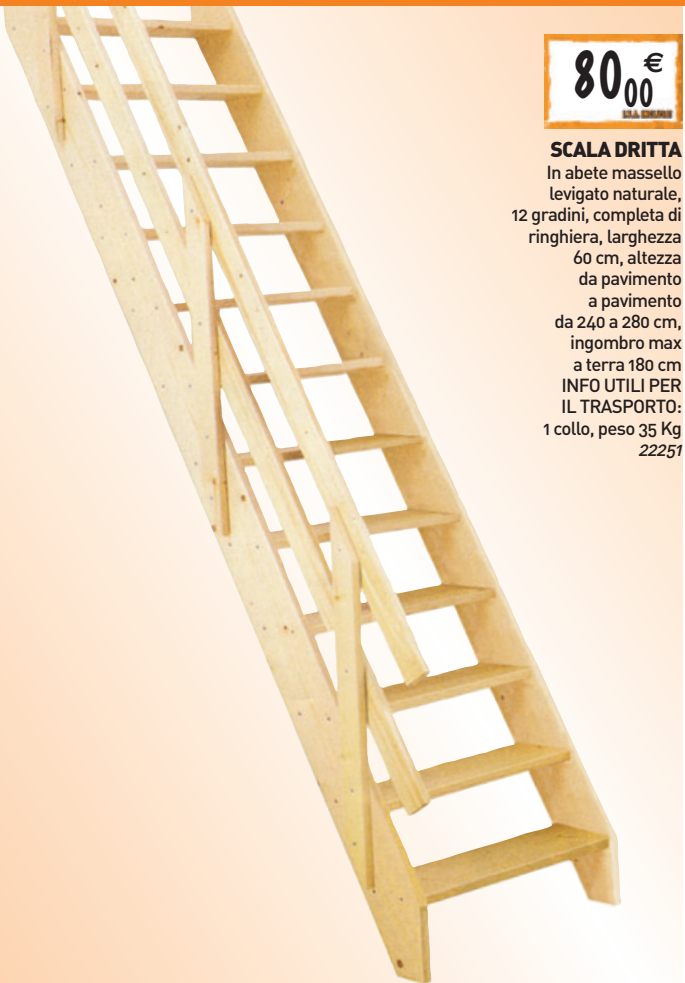

150 Kg

SOLO 150 PEZZI

PREZZO STOCK!
49,90 €
U.A. BRUNO

SCALA ULTRALEGGERA

Alluminio, 8 gradini con portautensili, piattaforma e gradini antiscivolo, a norma EN 131, altezza pianale 176 cm, 7,2 Kg, portata max 150 Kg 15589

- ▶ Completo di controtelaio
- ▶ 8 punti di ancoraggio

SOLO 100 PEZZI

Fabbricazione Italiana

PREZZO STOCK!
269,00 €
U.A. BRUNO

PORTONCINO D'INGRESSO BLINDATO ROCK

8 punti di ancoraggio, per interno, pannelli fotografato tangerina medio, controtelaio in acciaio zincato da 15/10, carenatura in acciaio zincato, doppia guarnizione premontata, spioncino grandangolare, chiusura a doppia regolazione, L90xH210 cm, completa di maniglia e pomolo
Destra: 24092 - Sinistra: 24093

BRICOMAN

PIU' PROFESSIONALE, MENO CARO

Idrosanitaria, Elettricità, Ferramenta, Vernici, Piastrelle, Legnami, Edilizia

SCALE DA INTERNO

IN LEGNO

80⁰⁰€

SCALA DRITTA
In abete massello levigato naturale, 12 gradini, completa di ringhiera, larghezza 60 cm, altezza da pavimento a pavimento da 240 a 280 cm, ingombro max a terra 180 cm
INFO UTILI PER IL TRASPORTO:
1 collo, peso 35 Kg
22251

160⁰⁰€

SCALA SALVASPAZIO
In abete massello levigato naturale, pedata sagomata passo alternato, 11 gradini, completa di ringhiera, larghezza 65 cm, altezza max da pavimento a pavimento 280 cm, ingombro max a terra 155 cm
INFO UTILI PER IL TRASPORTO:
1 collo, peso 35 Kg
22250