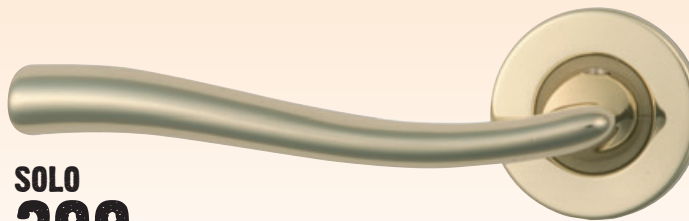

QUANTITA' LIMITATE

PREZZO STOCK

9,95 €

SOLO 300 PEZZI

MANIGLIA A ROSETTA TORRE BIC ZAMA CROMO SATINATO
23143

SOLO 300 PEZZI

PREZZO STOCK

9,95 €