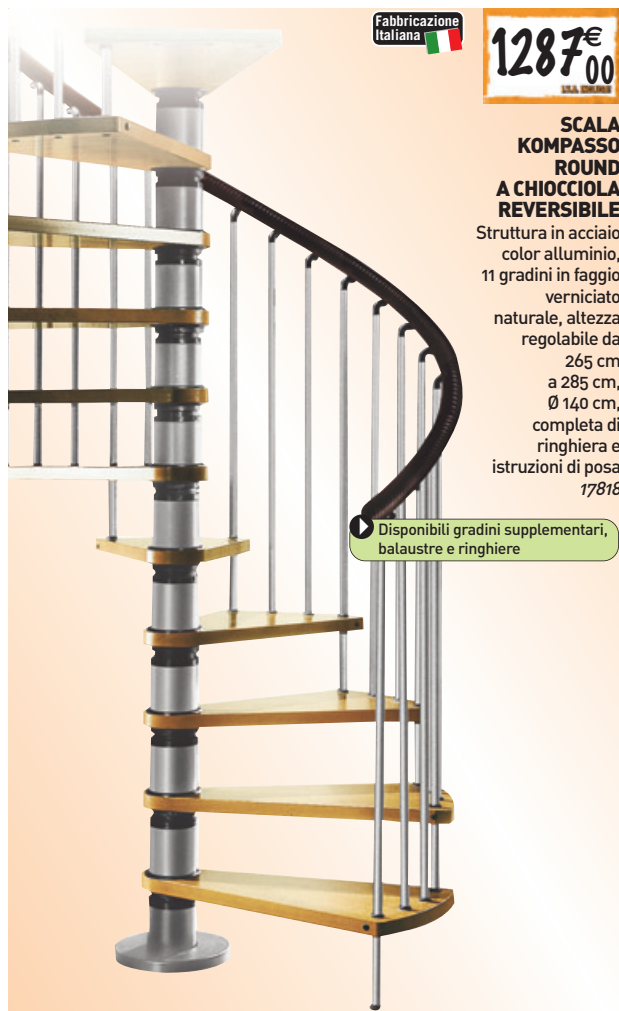

Disponibili gradini supplementari, balaustre e ringhiere

Fabbricazione Italiana

1150€
00

SCALA KOMPASSO ROUND A CHIOCCIOLA REVERSIBILE

Struttura in acciaio color alluminio, 11 gradini in faggio verniciato naturale, altezza regolabile da 265 cm a 285 cm, Ø 120 cm, completa di ringhiera e istruzioni di posa
17817

Disponibili gradini supplementari, balaustre e ringhiere

Fabbricazione Italiana

1287€
00

SCALA KOMPASSO ROUND A CHIOCCIOLA REVERSIBILE

Struttura in acciaio color alluminio, 11 gradini in faggio verniciato naturale, altezza regolabile da 265 cm a 285 cm, Ø 140 cm, completa di ringhiera e istruzioni di posa
17818