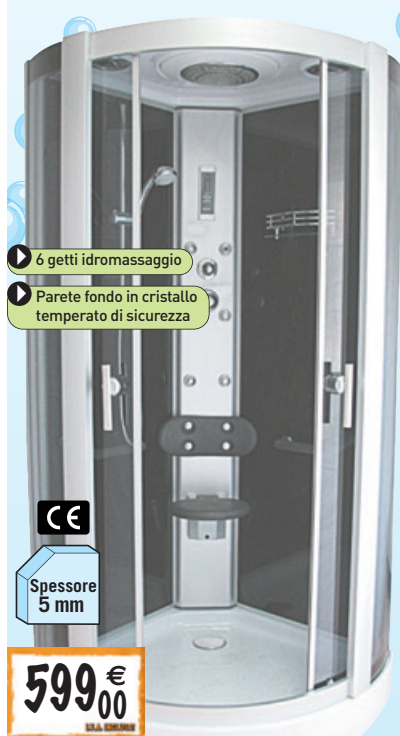

- 6 getti idromassaggio
- Parete fondo in cristallo temperato di sicurezza

Spessore 5 mm

599€

CABINA DOCCIA IDROMASSAGGIO BLACK
Semicircolare 95x95 cm, H 210 cm, 6 getti orientabili anticalcare e 4 getti fissi anticalcare. **Struttura:** ante sganciabili trasparenti fumé e pareti di fondo in cristallo temperato nero effetto specchio, spessore 5 mm, profili in alluminio, spessore 40 mm, piatto doccia in acrilico con piletta cromata Ø 90 mm. **Colonna centrale:** in alluminio, soffione centrale con getto a pioggia, doccetta 3 getti anticalcare, miscelatore meccanico, pannello di controllo e deviatore. **Completa di:** radio, altoparlanti, ventilatore, sedile ribaltabile e luce al neon 08622