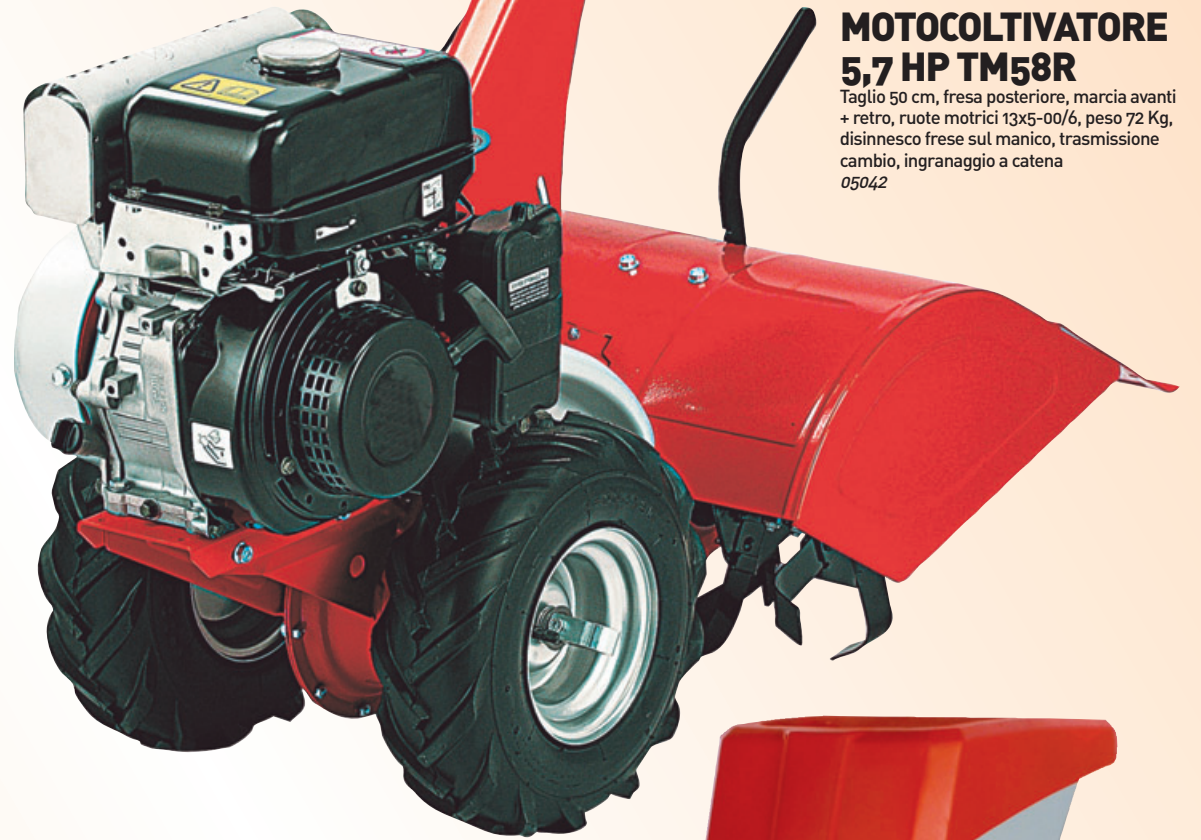

SPECIALE PREZZI STOCK A QUANTITA' LIMITATE!

TUTTO
PER LA COSTRUZIONE,
LA RISTRUTTURAZIONE
E LA MANUTENZIONE

PREZZO STOCK

5,95 €
al mq

PANNELLO ACCOPPIATO COIBENTATO ARDESIATO EPS100 + GUAINA GRANIGLIATA ARDESIATA

100x180 cm, 3,5 Kg, cimasa di sormonto su due lati
Al pannello Al mq
Spess. 4 cm 24592 € 10,71 € 5,95

SOLO
330
MQ

SOLO
660
PEZZI

PREZZO STOCK

19,90 €

GUAINA ARDESIATA ROFIX
Granigliata grigia, 4 kg
23771

SOLO
300
PEZZI

PREZZO STOCK

49,90 €

POMPA SOMMERSA ACQUE SPORCHE

Acciaio inox, 750W, profondità immersione 5 mt, prevalenza max 8 mt, portata max 208 lt/min, passaggio solidi 35 mm, peso 6 kg
24427

SOLO
15
PEZZI

● Motore Sumec OHC

PREZZO STOCK

699 €
00

MOTOCOLTIVATORE 5,7 HP TM58R

Taglio 50 cm, fresa posteriore, marcia avanti + retro, ruote motrici 13x5-00/6, peso 72 Kg, disinnesco frese sul manico, trasmissione cambio, ingranaggio a catena
05042

PREZZO STOCK

99,90 €

SOLO
30
PEZZI

TAGLIASIEPI 24,5CC SG926/55 HTG

55 cm, passo denti 28 mm, motore 2 tempi, bidirezionale, impugnatura posteriore girevole, peso 5,3 kg
22460

130 Lt

PREZZO STOCK

179 €
90

BETONIERA ECOMIX
130 Lt, capacità miscelazione 100 Lt, 230V/50Hz, 52 Kg, silenziosa, venduta in kit
03772

SOLO
108
PEZZI

SOLO
30
PEZZI

PREZZO STOCK

99,90 €

SOFFIATORE/ASPIRATORE

2600W, 4 funzioni: pulisce, soffia, aspira e tritura, velocità aria 290 Km/H, capacità aspirazione 20 m³/min, larghezza lavoro 48 cm, capacità sacco 35 lt, peso 12,9 kg, a spinta con ruote guida di grande diametro
24356

SOLO
40
PEZZI

PREZZO STOCK

99,90 €

BIOTRITURATORE EGH2400/8

2400W, taglio a coltelli 40 mm
24355