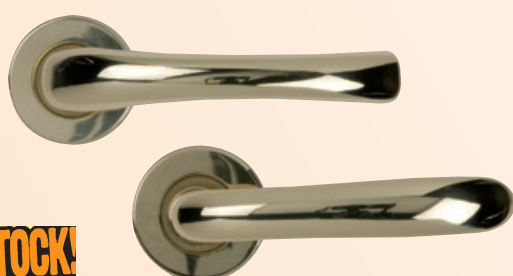

SPECIALE PREZZI STOCK

MEGLIO DELLE
SOLITE PROMOZIONI...
PREZZI BASSI
TUTTO L'ANNO

SOLO
400
PEZZI

PREZZO STOCK!

9,95 €

**MANIGLIA
A ROSETTA**

Ottone massiccio lucido verniciato
Rio 24583 € 9,95
Pano 24584 € 9,95