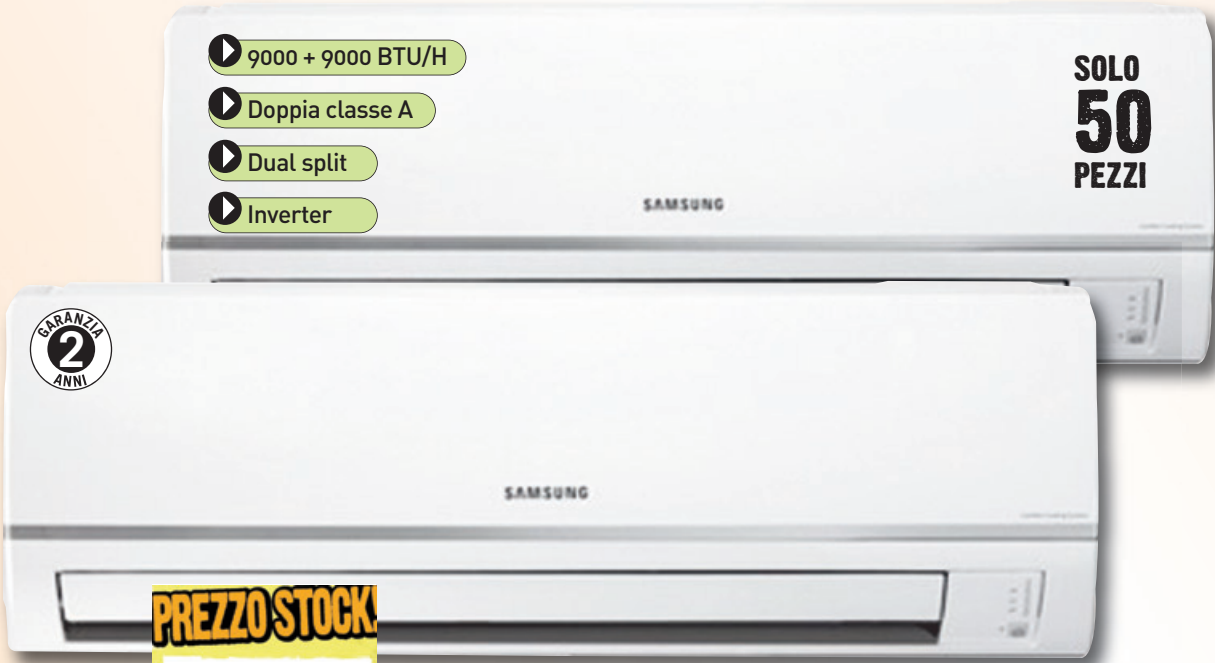

STOCK
SEMPRE DISPONIBILI

SOLO
2000
PEZZI

PREZZO STOCK
5,90 €
L.V.A. INCLUSA

LAMPADINE A LED
Attacco E24 ed E27, a luce calda, modelli assortiti 25938/40

SOLO
80
PEZZI

PREZZO STOCK
79,00 €
L.V.A. INCLUSA

PENSILINA IN POLICARBONATO
Larghezza 100 cm, profondità 80 cm 22056