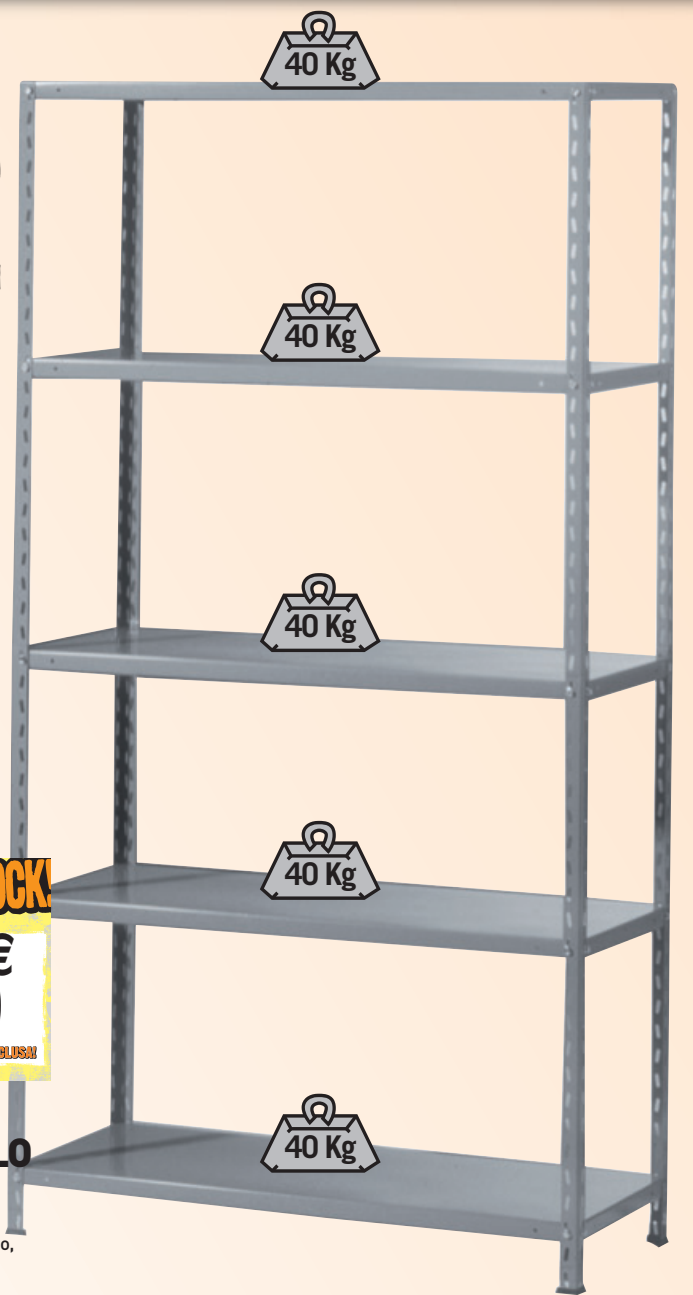

SCAFFALE IN METALLO 5 RIPIANI

L100xP40xH188 cm, colore grigio martellato, montaggio a bulloni 20910