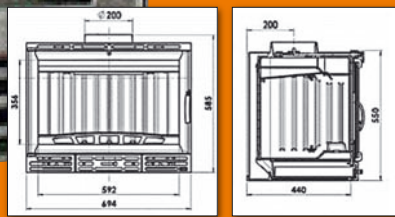

SOLO
100
PEZZI

- Facile da trasportare
- Fornita in kit di montaggio
- Reversibile Dx/Sx