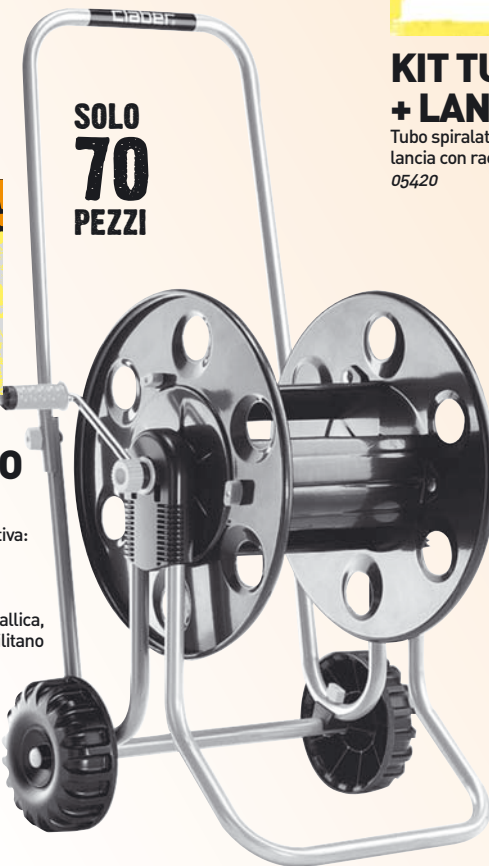

SOLO **70** PEZZI

LAVORO

PREZZO STOCK
129€
L.V.A. INCLUSA

IDROPULTRICE 140 BAR STM140

1900 W, 450 lt/h, tubo 6 mt, doppia lancia, serbatoio detergente esterno, spazzola rotante 28241