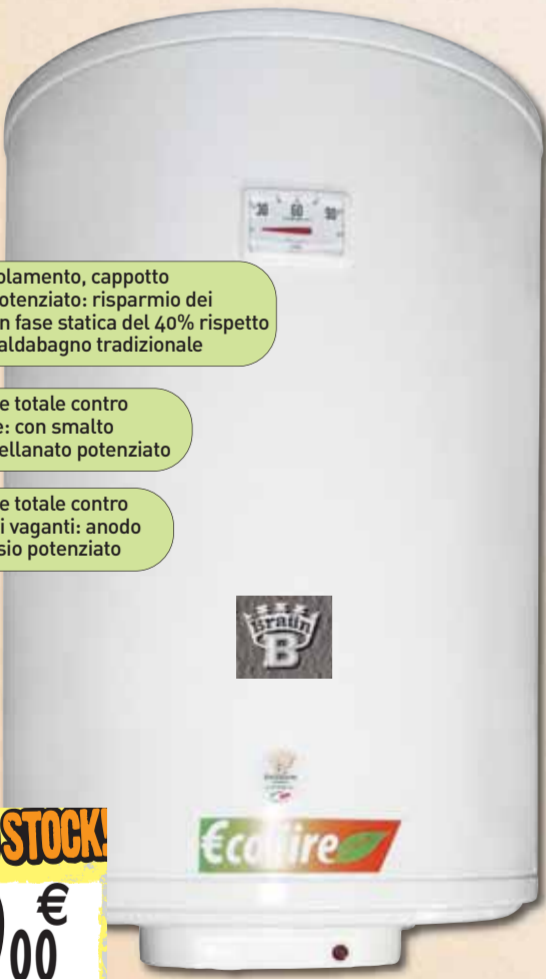

**GRUPPO  
LAVELLO  
PHEDRE RETRO'**  
Bianco  
26971

SOLO  
64  
PEZZI

PREZZO STOCK

389 €  
00

**CABINA IDRO MIZAR**  
70x90 cm, H210 cm, 10 getti idromassaggio orientabili, luci a led, tetto integrato, radio, aspiratore, piatto doccia antiscivolo in acrilico rinforzato con silicone, pareti di fondo e ante in cristallo temperato 4 mm, profili in alluminio colore argento satinato, doccetta multifunzione  
26972

SOLO  
80  
PEZZI

Doppio isolamento, cappotto termico potenziato: risparmio dei consumi in fase statica del 40% rispetto ad uno scaldabagno tradizionale

Protezione totale contro la ruggine: con smalto vetroporcellanato potenziato

Protezione totale contro le correnti vaganti: anodo al magnesio potenziato

60 Lt

5 ANNI  
GARANZIA

PREZZO STOCK

89 €  
00

**SCALDABAGNO ELETTRICO  
ECOFIRE BRAUN 60 LT**

Caldaia vetroporcellanata, termostato, Ø460x600 mm, potenza 1,2 Kw, doppio isolamento, cappotto termico potenziato: risparmio dei consumi in fase statica del 40% rispetto ad uno scaldabagno tradizionale  
26970