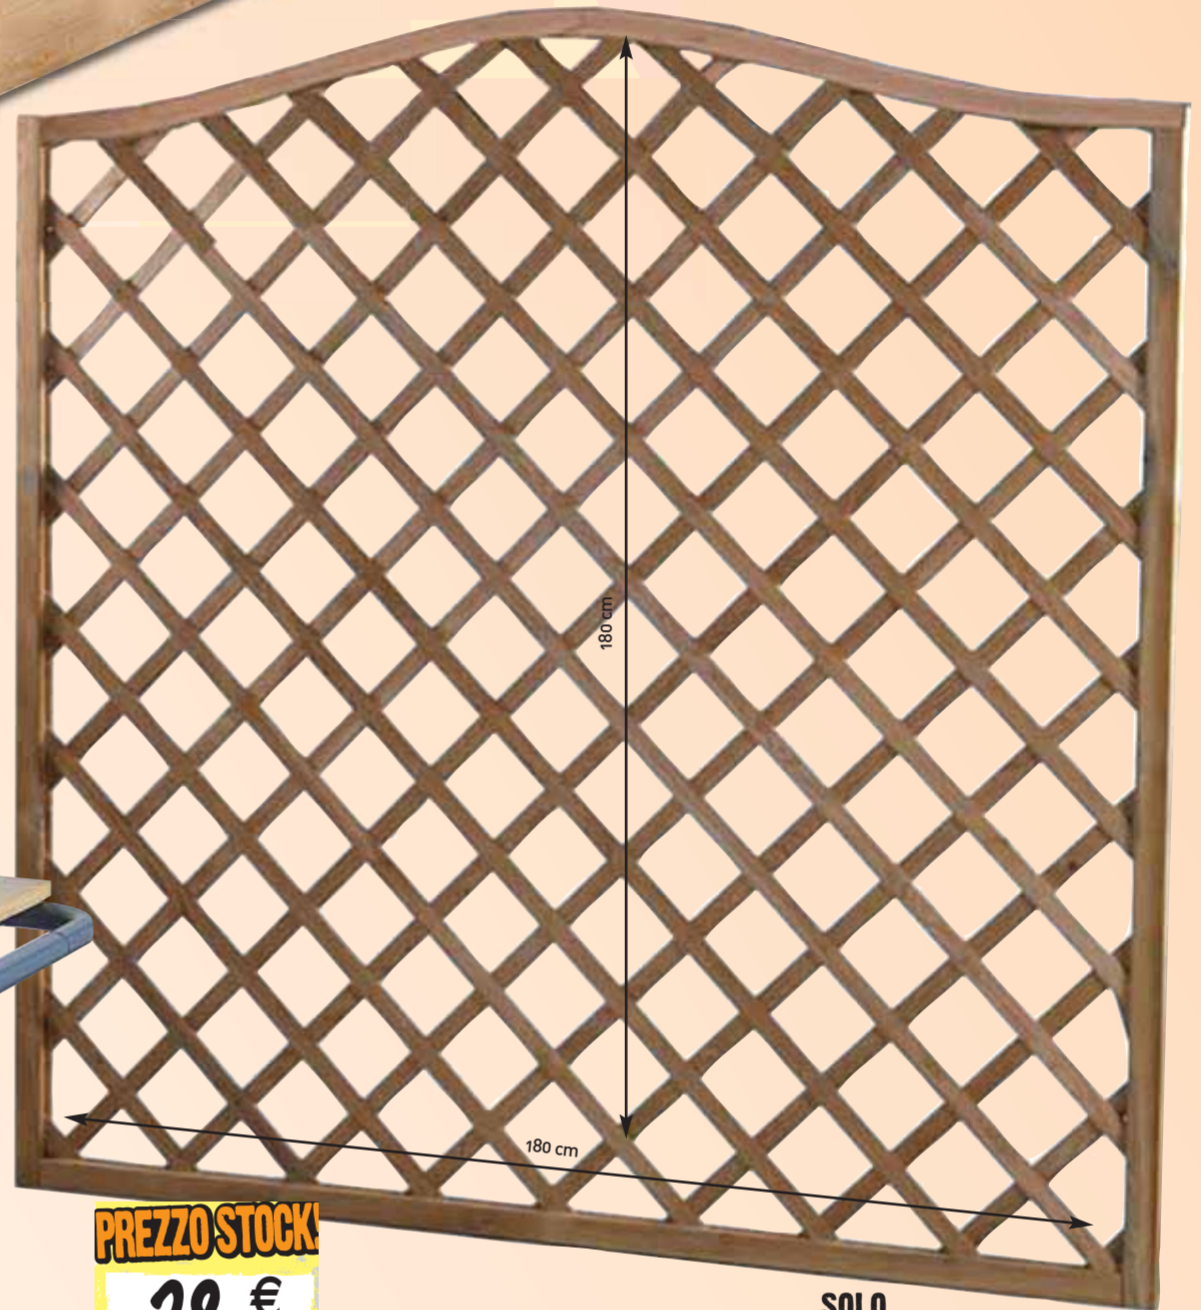

SOLO **400** PEZZI

**PREZZO STOCK!**  
**26,21 €**  
L.V.A. INCLUSA

**TRAVE IN ABETE FINGER JOINT**  
 8x12 cm x6 mt  
 26521

**ABBASSIAMO IL PREZZO DEI TUOI PROGETTI**

**PREZZO STOCK!**  
**28,90 €**  
L.V.A. INCLUSA