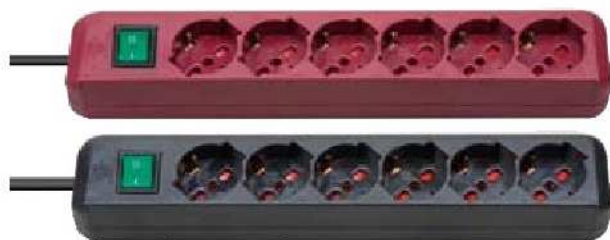

€4,60

cod.1150409

Multipresa "Eco Line"

6 posti, nei colori: bordeaux, nero, blu, bianco

€5,90

cod.1150609

Multipresa

9 posti, nei colori: nero, bianco