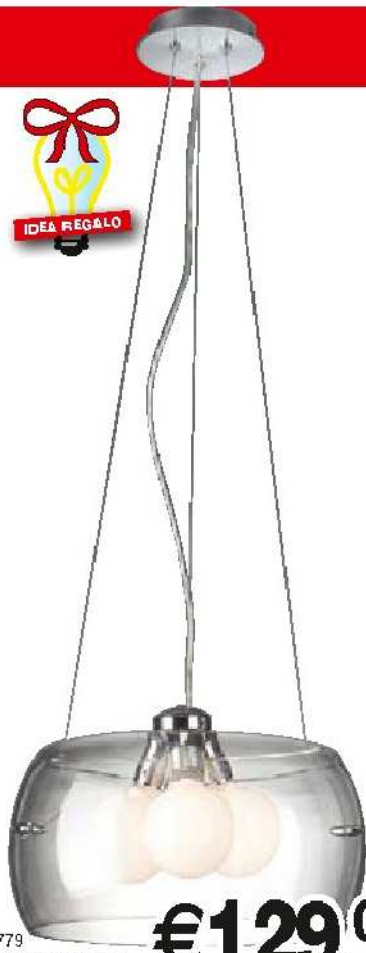

LE LUCI DELLA TUA CASA

cod.31067
Sospensione "Prize Ambra"
 1 lampada E14 max 40W
€8,95

cod.31064
Sospensione "Prize Azzurro"
 1 lampada E14 max 40W
€8,95

cod.41779
Sospensione
 in vetro trasparente, 3 Luci
€129,00