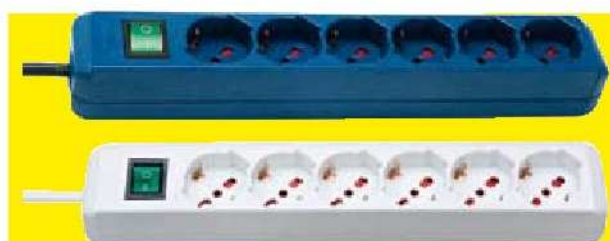

€4,60

cod.1150409

Multipresa "Eco Line"

6 posti, nei colori: bordeaux, nero, blu, bianco

€5,90

cod.1150609

Multipresa

9 posti, nei colori: nero, bianco