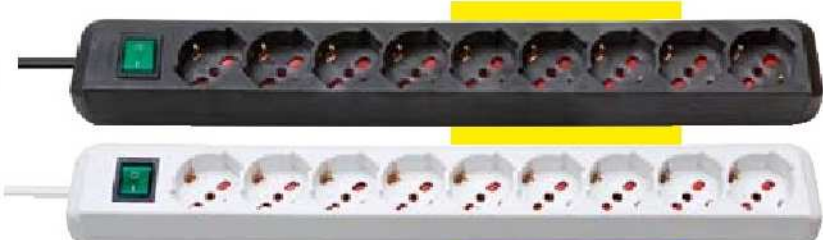

€4,60

cod.1150409

Multipresa "Eco Line"

6 posti, nei colori: bordeaux, nero, blu, bianco

€5,90

cod.1150609

Multipresa

9 posti, nei colori: nero, bianco