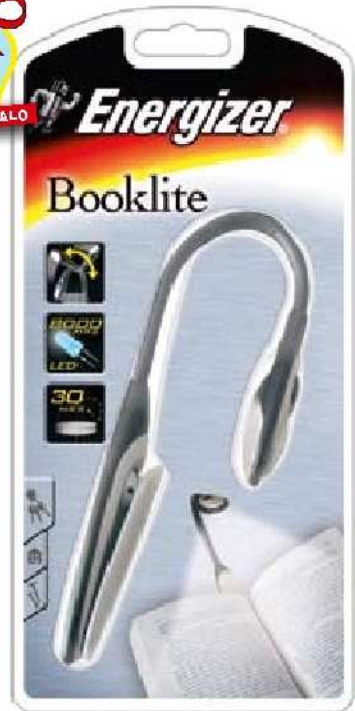

€7,95

cod.627462
Torcia da lettura "Booklight"
con 2 batterie incluse

€8,95

€5,95

cod.632265
Torcia "Compact Led"
con batterie incluse

€5,95

cod.631524
Torcia "Magnet"
con batterie incluse

€5,95