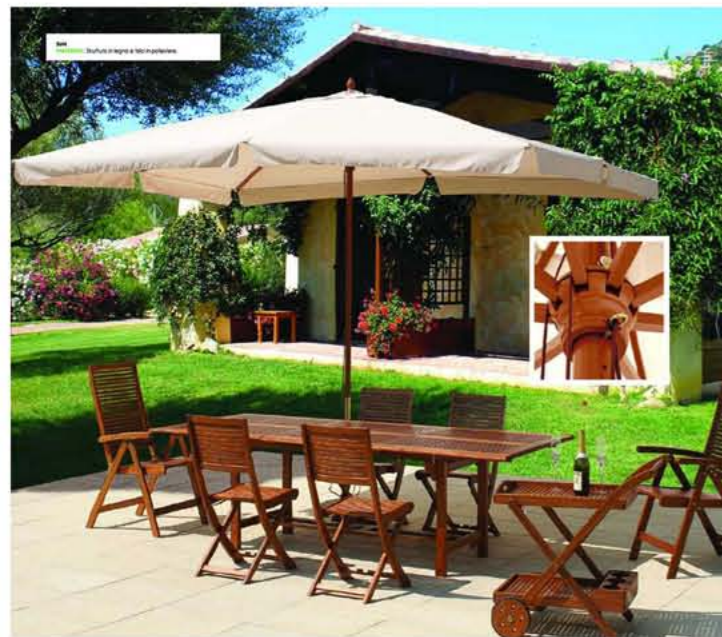

OMBRELLONE SUN 2x3 MT
Struttura in legno con carrucola.
Telo colore beige con flap e camino

0795103

OMBRELLONE SUN 3x3 MT
OMBRELLONE SUN 3x4 MT

0795104

0795105