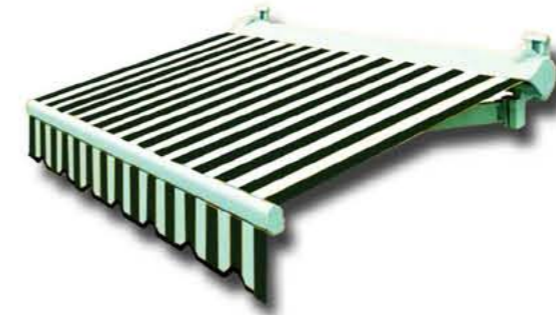

**GAZEBO METALLO DECORI 3x3 MT**  
VAH7401750000

**GAZEBO ISTAMBUL** 3852  
Struttura in legno di abete, trattata con impregnante atossico all'acqua color noce. Il telo di copertura che completa il gazebo è in PVC. Dimensioni cm 300 x 300 x 302H

**GAZEBO LEONARDO ESAGONALE**  
0793267  
Diagonale cm 350  
Altezza cm 260

**GAZEBO LEONARDO 3x3 MT** 0793276  
**GAZEBO LEONARDO 3x4 MT** 0793277

**TENDA DA SOLE ROSSA** SAG1805  
**TENDA DA SOLE VERDE** SAG1806  
**TENDA DA SOLE GIALLA** SAG1807  
inclinabile di 45°, telo in poliestere, dimensioni mt 3 x 2 apertura