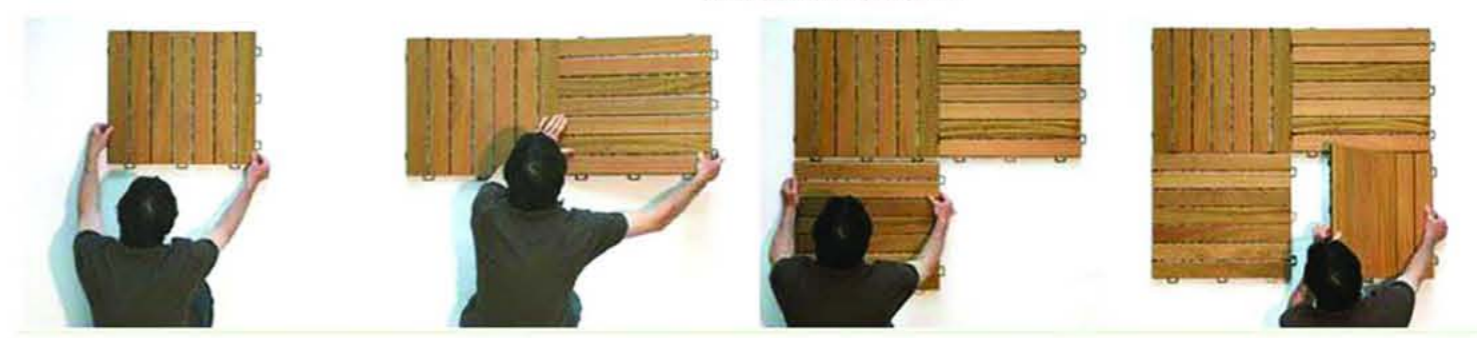

**GRATA PER ESTERNO**  
140X90 cm  
180X45 cm  
180X90 cm

**GRATA CON FIORIERA**  
dimensioni cm 90 x 30 x 180

**ZERBINO RICCIO**  
altezza 2 mt o 1 mt

**SIEPE SEMPREVERDE**  
dimensioni cm 150 x 100H  
dimensioni cm 300 x 150H

**PAVIMENTAZIONE DA ESTERNO**  
Piastrina in resina verde o rossa  
dimensioni cm 40 x 40 x 4H

PLA662

**PIASTRELLA DA ESTERNO**  
Piastrina a fasce in acacia verniciata ad olio color noce, dimensioni cm 27 x 27