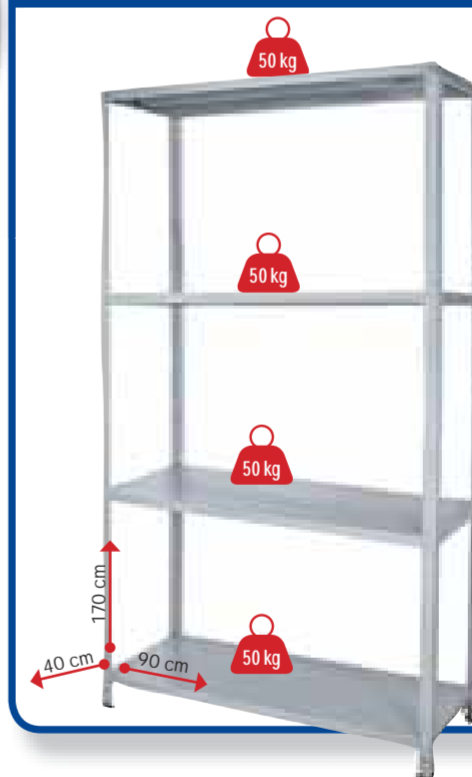

STANLEY

SET 6 GIRAVITI BASIC
Cod. 262502
5 € INVECE DI 6,70 € SC. 25%

TUTTO A

10€

**IDROPITTURA
TRASPIRANTE
4 LT**

Pronta all'uso. Resa
20-28 mq (2 mani).
Cod. 710016.
Al lit 2,5 €
10 € INVECE DI
16,50 € SC. 39%

TUTTO A

20€

**KIT SCAFFALE
IN METALLO**
4 ripiani a bullone.
Colore grigio.
Cod. 201999
20 € INVECE DI
25 € SC. 20%

TUTTO A

50€

**CASSAFORTE
A CHIAVE MOBILE O DA INCASSO**

Frontale e porta spessore 10 mm. Serratura di sicurezza con 6 leve
asimmetriche con chiave a doppia mappa. Catenacci frontali in
acciaio diam. 10 mm. Staffe per l'installazione a muro. Cod. 139956
50 € INVECE DI 65 € SC. 23%

TUTTO A

75€

TRONCATRICE BT211

Con piano. Potenza 1.200 W. Velocità 4.500 giri/min.
Diam. lama 210 mm. Capacità di taglio: a 90°, 120 x 50
mm; a 45°, 75 x 50 mm. Piano superiore 395 x 210 mm.
H di taglio 35 mm. Cod. 145576
75 € INVECE DI 90 € SC. 16%