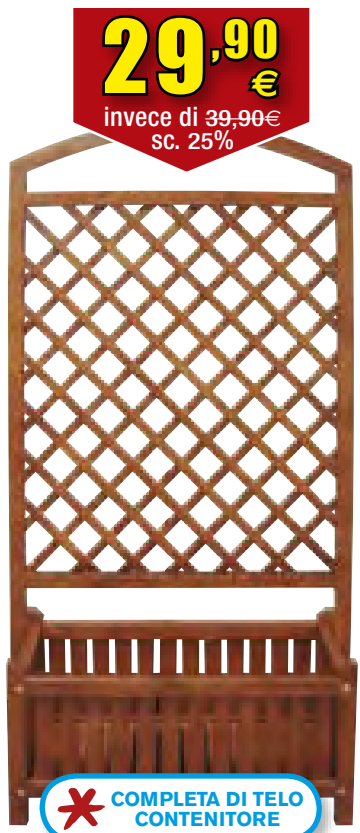

29,90€
invece di 39,90€
sc. 25%

COMPLETA DI TELO CONTENITORE

FIORIERA LARA