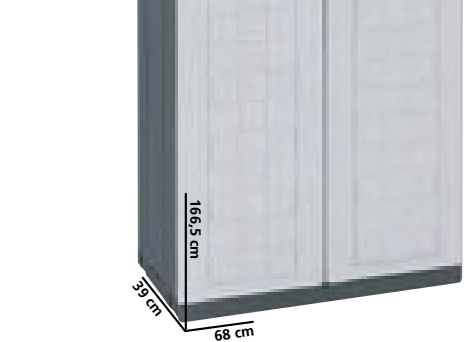

69,90 €
invece di 80€
SC. 12%

MOBILE MULTIUSO
Colore ciliegio.
2 ante.
Ripiani regolabili.
Cod. 188043
Escluso contenuto.

34,90 €