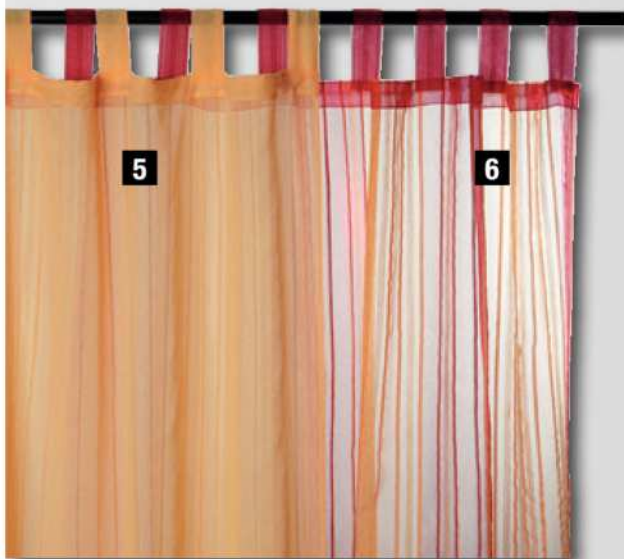

Cocodrillo €20
Cod. 189416

5

6

7

8

9

Serie Arte Antica diam. 20 mm.

Bastone Corda in ferro battuto colore bronzo €10,80 *invece di €13,50 sc. 20%*