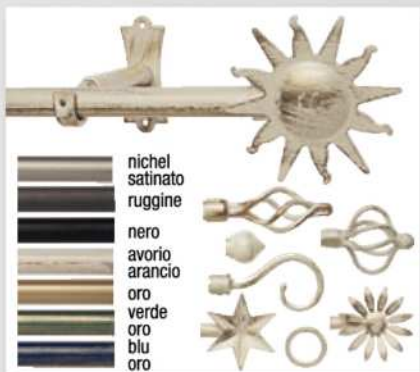

Kit riloga in legno diam. 23 mm €8,50

Lungh. 120 cm. Con anelli. Cod. 162887

Disp. anche nella lungh. di 200 cm. Cod. 162886 €9,90

Serie Nuvole in ferro diam. 20 mm.

Bastone colore avorio/oro €7,20 Lungh. 120 cm.

Cod. 147370 Disp. in vari colori.

Supporto estensibile colore avorio/oro €9,20

Cod. 147319 Disp. in vari colori.

Finale disegno Sole colore avorio/oro €7,20

Cod. 147225

Disp. in vari modelli e colori.

8 anelli con guaina colore avorio/oro €7

Cod. 147339 Disp. in vari colori.

Serie Clipper in ferro battuto diam. 20 mm.

Bastone colore nero/argento €10,75

Lungh. 160 cm. Cod. 160486 Disp. in vari colori.

Supporto Barocco colore nero/argento €15,50