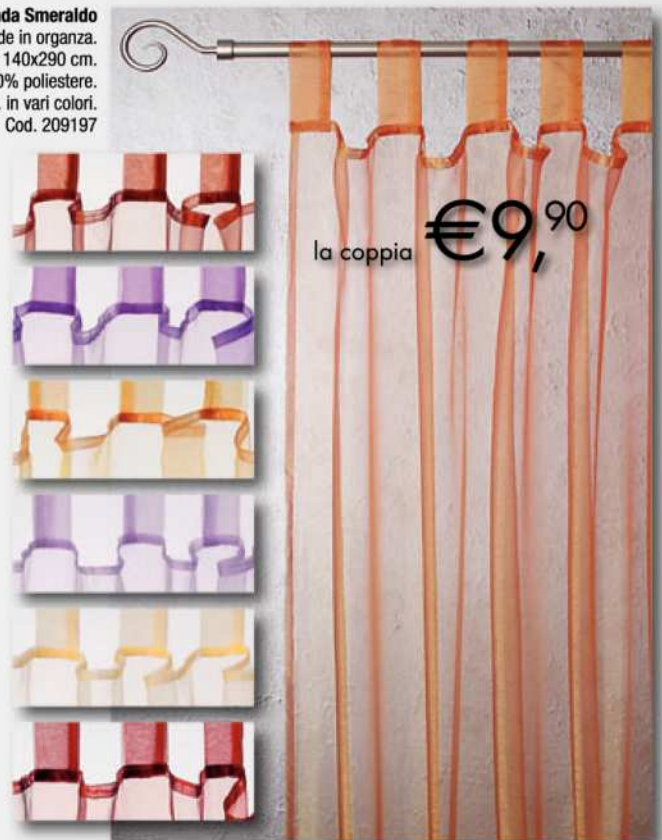

Tenda Smeraldo
Coppia tende in organza.
Dim. 140x290 cm.
100% poliestere.
Disp. in vari colori.
Cod. 209197

Tenda Modesty
In organza stropicciata.
Dim. 140x280 cm.
Finitura con passanti.
100% poliestere.
Disp. nei colori rosa,
azzurro ed arancione.
Cod. 209854

**Fermatende
disco bamboo
con asta €14**
Cod. 200169