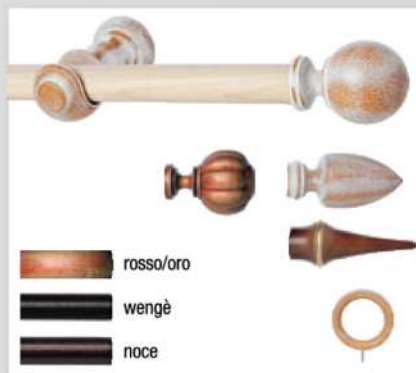

Kit riloga in ferro diam. 20 mm €56

Lungh. 200 cm. Con anelli. Cod. 159643

Disp. anche nella lungh. di 240 cm. Cod. 159648 €76

Kit riloga in legno diam. 28 mm €45

Lungh. 200 cm. Finale Ionico. Cod. 159627

Disp. anche nella lungh. di 240 cm. Cod. 159630 €52

Serie in legno diam. 23 mm.

Bastone colore arancione €7,70 Lungh. 160 cm.

Cod. 160096 Disp. in vari colori.

2 Supporti colore arancione €5,90 Cod. 160074

Disp. in vari modelli e colori.

2 Finali Ghianda colore arancione €3,50

Cod. 160053

Disp. in vari modelli e colori.

10 anelli in legno colore arancione €2,50

Cod. 160044 Disp. in vari colori.

Serie in legno diam. 28 mm.