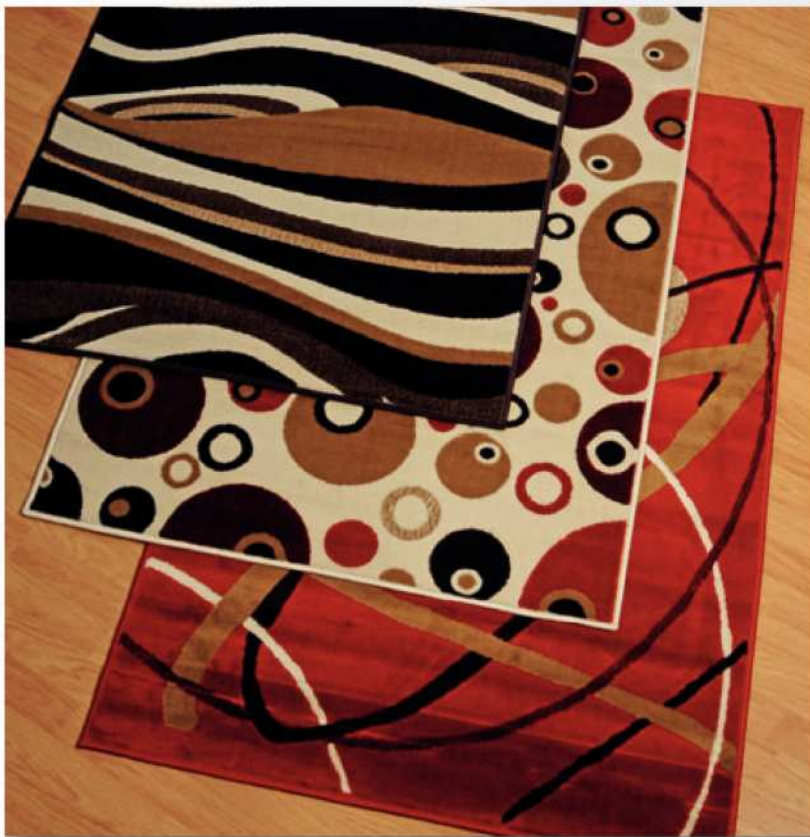

Tappeti Estro

Dim. 100x150 cm. Cod. 200482
Disp. anche nella dim. 137x200 cm. Cod. 200361
€49,90 invece di €69 sconto 27%

cad.

€32

invece di ~~40€~~
sc. 20%

1 Atlantis €39

Dim. 120x170 cm. Cod. 181306
Disp. in vari colori.

2 Safari

Dim. 100x150 cm. Cod. 156774
Disp. anche nella dim. 150x200 cm.
€89,90 Cod. 156775

3 Super Shag

Dim. 140x200 cm. Cod. 181484

4 Dance

Dim. 140x200 cm. Cod. 199815
Disp. in vari colori.

5 Link

Dim. 130x190 cm. Cod. 209786
Disp. anche nella dim. 60x110 cm.
€24,90 invece di €39,90 sc. 20%
Cod. 209797

6 Garden Floreale

Dim. 60x85 cm. Cod. 209783
Disp. in vari colori.

10

TAPPETI e VASI

cad. **€16,90**