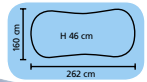

32⁹⁰€
 invece di **39€**
 sc. 15%

TRASPARENTE
 Dim. 229x229 x H 66 cm. Con 4 sedute (2 bimbi + 2 adulti).
 Fori portabile. Cod. 157376

NOVITÀ
BABY IMPARO 9,50€
 Dim. 91x91 x H 66 cm. Cod. 199941

PARADISE 27,75€
 Cod. 181691