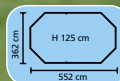

*** COMPLETA DI KIT FILTRO
 E SCALETTA DOPPIA
 IN LEGNO E INOX**

KIT WOOD LINE
3.100€
 Struttura in acciaio "simil legno"
 ondulato preverniciato.
 Liner blu 50/100.
 Capacità 27.000 lt.
 Completa di filtro a sabbia da 6 mc/h,
 kit skimmer, scaletta, kit di
 collegamento e tappeto di fondo.
 Cod. 202062 Disp. su ordinazione.
 Disp. anche nelle dim:
730x370 cm. 3.200€
 Cod. 182401 Disp. su ordinazione.
Diam. 550 cm. 1.830€
 Cod. 182400 Disp. su ordinazione.