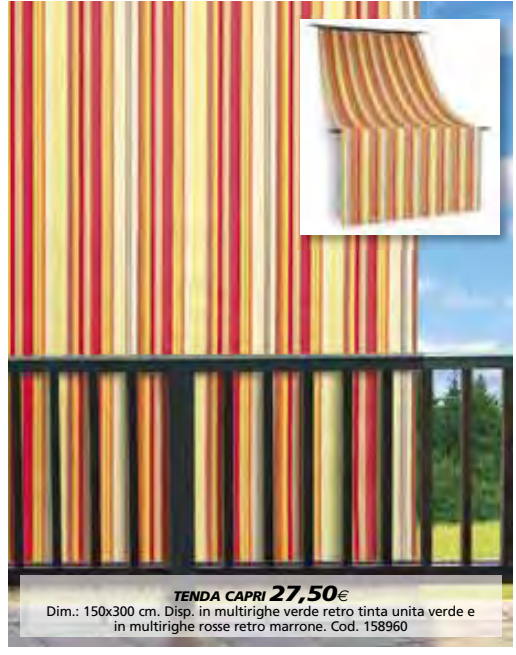

TENDA CAPRI 27,50€
Dim.: 150x300 cm. Disp. in multirighe verde retro tinta unita verde e in multirighe rosse retro marrone. Cod. 158960