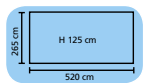

LAGUNA 550 TOP 1.180€
Capacità 15.000 lt.
Completa di filtro esterno a sabbia da 6 mc/h, sabbia, scala, kit skimmer e kit collegamento.
Cod. 146147
Disp. anche nelle dim.:
650x265 cm. 1.430€
Cod. 158073 Disp. su ordinazione.
780x350 cm. 2.250€
Cod. 202065 Disp. su ordinazione.