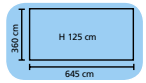

KIT TROPEA 770€
Capacità 30.000 lt. Completa di filtro esterno a sabbia da 6 mc/h, sabbia, scala, kit di collegamento, kit pulizia e gonfiatore.
Cod. 202066
Disp. anche nelle dim.
750x360 cm. 820€ Cod. 158071
Disp. su ordinazione.