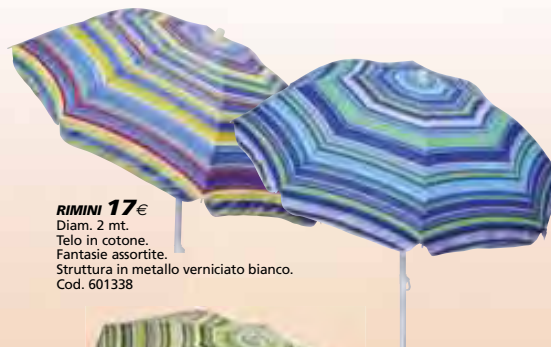

OMBRELLONI E BASI

RIMINI 17€
Diam. 2 mt.
Telo in cotone.
Fantasie assortite.
Struttura in metallo verniciato bianco.
Cod. 601338