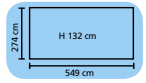

ULTRAFRAME 1.150€
Capacità 31.800 lt.
Completa di filtro esterno a cartuccia (9.462 lt/h), scala, telo base, telo di copertura, kit pulizia de luxe e set volley.
Cod. 181961
Disp. anche nelle dim.:
732x366 cm. 1.600€
Cod. 202076 Disp. su ordinazione.
975x488 cm. 2.330€
Cod. 193363 Disp. su ordinazione.