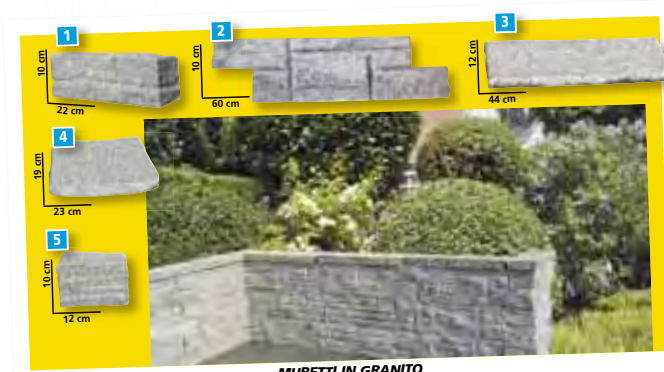

MURETTI IN GRANITO
1 Blocco muro **12€** Spess. 14 cm. Cod. 184740 A **2** Blocco muro Z **17€** Spess. 14 cm. Cod. 163248
3 Copertina dritta **9€** Spess. 3,5 cm. Cod. 163227 **4** Copertina curva **6,90€** Spess. 3,5 cm. Cod. 163228
5 Blocco muro **8€** Spess. 14 cm. Cod. 163224 B