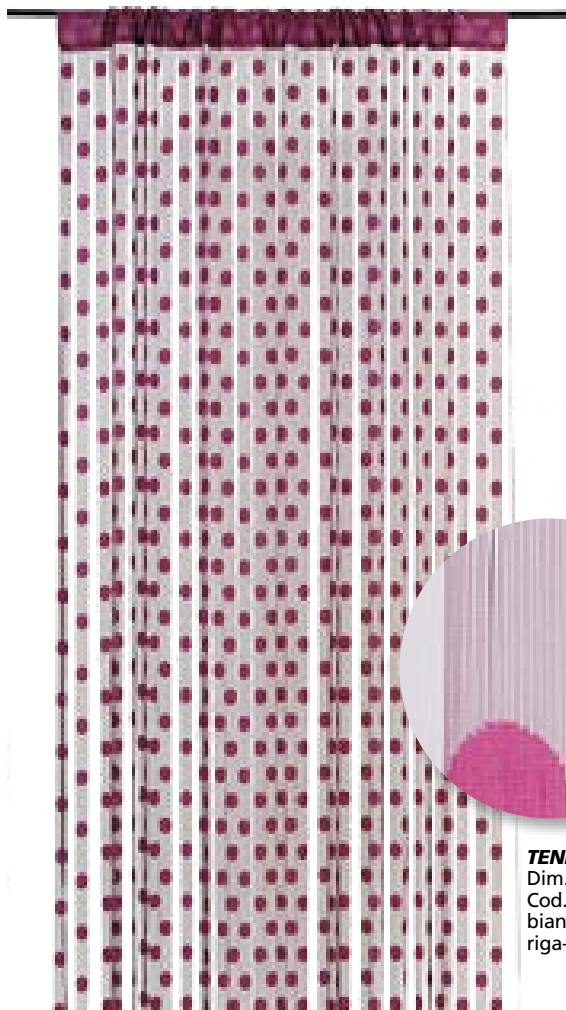

# RILOGHE E ATTACCASTACCA

**KIT RILOGA PUNTA ARGENTO**

Diam. 16/19 mm. Dim.: 120x210 cm. Cod. 147782 Disp. anche dim.:  
213x380 cm. **25,90€** invece di **32€** sc. **19%** Cod. 147784

**KIT RILOGA  
IN ACCIAIO 38€**

Finale rocket.  
Diam. 28 mm.  
Estensibile fino  
a 200 cm.  
Cod. 199625  
Disp. anche *estensibile  
fino a 240 cm. 48€*  
Cod. 199627

**KIT RILOGA  
IN RAME 29,90€**

Finale fiamma.  
Diam. 16/19 mm.  
Dim.: 120-210 cm.  
Cod. 199395  
Disp. anche nella dim.  
**200-370 cm. 38,49€**  
Cod. 199396