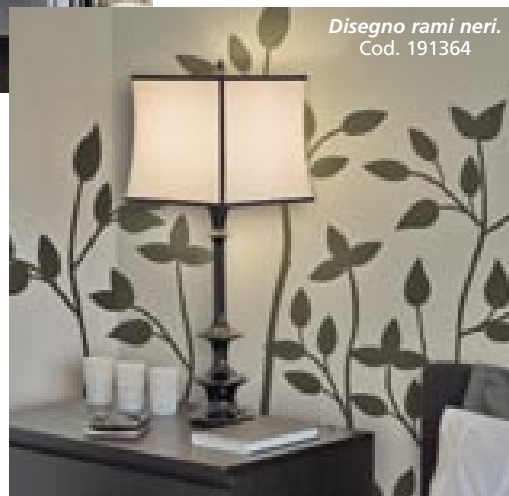

Disegno rami neri.
Cod. 191364