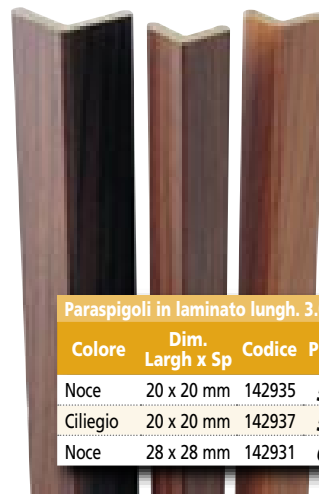

Battiscopa in pino lungh. 3.000 mm

Colore	Dim. Largh x Sp	Codice	Prezzo €
Verniciato naturale	70 x 10 mm	140854	<b>6,20</b>
Verniciato miele	70 x 10 mm	140861	<b>6,70</b>
Verniciato noce	70 x 10 mm	140866	<b>6,70</b>

Battiscopa legno verniciato lungh. 2.200 mm

Colore	Dim. Largh x Sp	Codice	Prezzo €
Tanganica	70 x 10 mm	162202	<b>4,30</b>
Mogano	70 x 10 mm	162212	<b>4,30</b>

Piattine in legno verniciato lungh. 3.000 mm

Colore	Dim. Largh x Sp	Codice	Prezzo €
Tanganica	20 x 5 mm	143309	<b>3,50</b>
Rovere	25 x 5 mm	143320	<b>3,60</b>
Laccato nero	25 x 5 mm	143322	<b>4,70</b>
Laccato bianco	30 x 5 mm	143325	<b>5,20</b>

Coprifilo rivestiti lungh. 2.250 mm

Colore	Dim. Largh x Sp	Codice	Prezzo €
Verniciato tanganica	70 x 10 mm	143290	<b>6,40</b>
Verniciato mogano	70 x 10 mm	143292	<b>6,40</b>
Grezzo	70 x 10 mm	143294	<b>5</b>
Verniciato naturale	70 x 10 mm	143293	<b>6,40</b>