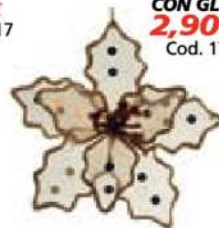

**DECORO
CON FIOCCO
E PIGNA
1,90€ cad.**
Cod. 191010