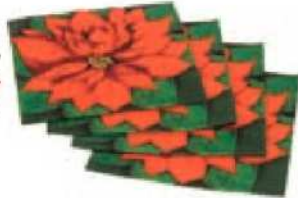

**VESTITO BABBO NATALE
5,90€**
Taglia unica.
Cod. 612750

**10 TOVAGLIOLI
DECORO NATALE 1,90€**
Dim. 33x33 cm. Cod. 181011