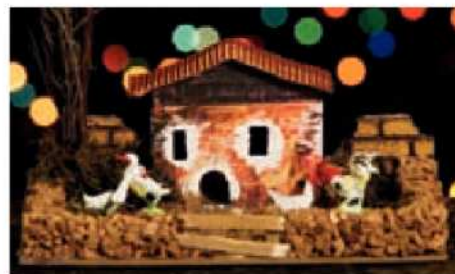

CASOLARE 19€
Dim. 24x21 cm. Cod. 191159

CASCATA FUNZIONANTE CON PAESAGGIO 30€
Dim. 24x21 cm. Cod. 612528

ASINO CON CARICO 1,50€ cad.
Cod. 191154

RECINTO CON MAIALI 4,90€
Dim. 20x12 cm. Cod. 191156

CASA CON AIA E GALLINE 4,90€
Dim. 20x12 cm. Cod. 191167