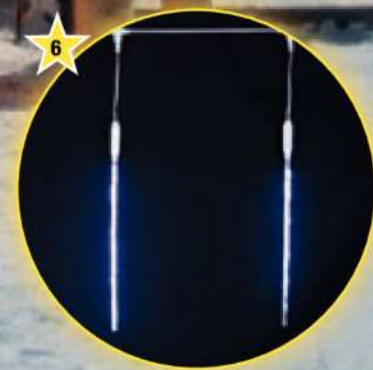

Luci per esterno

FIGURA LUMINOSA COMETA
CON GIOCHI DI LUCE **30€**
Dim. 73x26 cm. Cod. 181103

TUBO 3 FILI MULTICOLOR CON GIOCHI DI LUCE **30€** Lungh. 8 mt. Cod. 179929

11

10

9

1 40 LUCCICONI CHIARI PROLUNGABILI **13€** Cod. 175181 **2** 96 MINILUCCIOLE LED CON GIOCHI LUCE (BIANCHE E MULTICOLOR) **17,90€ cad.** Cod. 208468 **3** 110 LUCI LED CHIARE CON PANNELLO SOLARE **29€** Cod. 190931 **4** 192 LUCI LED MULTICOLOR CON GIOCHI LUCE **39€** Cod. 175178 **5** 20 LUCI LED BIANCHE PROLUNGABILI **22€** Cod. 207072 **6** SET EFFETTO NEVICATA PROLUNGABILE (ogni set si compone di 5 tubi con 320 luci led bianche) **140€** Cod. 207075 **7** 77 LUCI LED BIANCHE CON GIOCHI LUCE DIGITALI **24,90€** Cod. 208513 Disp. anche *chiare*. **26,90€** Cod. 208474 **8** 20 LED SUPERSTELLA MULTICOLOR CON GIOCHI LUCE **40€** Cod. 191099 **9** TENDA SFALSATA 160 LUCI LED BIANCHE PROLUNGABILI **79€** Lungh. 4,8 mt. Cod. 207073 **10** TENDA 55 LUCI LED BIANCHE CON GHIACCIOLI **39€** Lungh. 2,2 mt. Cod. 191100 **11** TUBO LED BIANCO **39€** Lungh. 7,2 mt. Cod. 207078