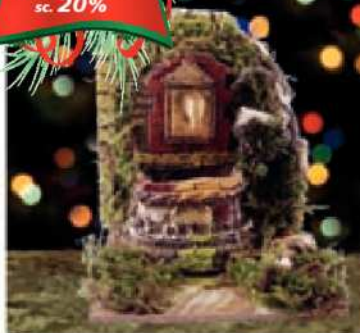

Presepi

1 COMETINA ARGENTO CON LUCI 3V 4,50€ Cod. 152132 **2 CARTA ROCCIA GRINZOSA 1,50€** Dim. 100x70 cm. Cod. 151570 **3 9 SOGGETTI NATIVITA' 24€** H 10 cm. Cod. 690240 **4 CARTA PRATO CON MUSCHIO 2,50€** Dim. 70x50 cm. Cod. 152134

11,90€
Invece di **15€**
sc. 20%