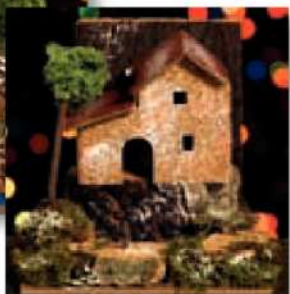

11,90€
Invece di **15€**
sc. 20%