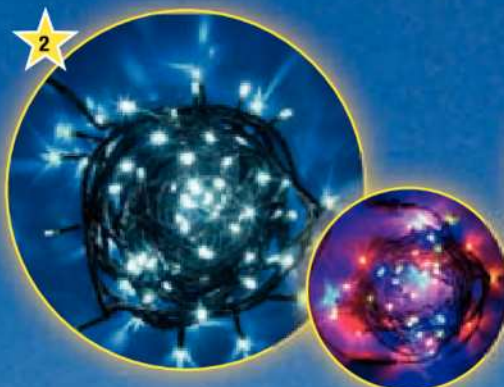

Luci per esterno

FIGURA LUMINOSA COMETA
CON GIOCHI DI LUCE **30€**
Dim. 73x26 cm. Cod. 181103

TUBO 3 FILI MULTICOLOR CON GIOCHI DI LUCE **30€** Lungh. 8 mt. Cod. 179929

11

10

9

1 40 LUCCICONI CHIARI PROLUNGABILI **13€** Cod. 175181 **2** 96 MINILUCCIOLE LED CON GIOCHI LUCE (BIANCHE E MULTICOLOR) **17,90€ cad.** Cod. 208468 **3** 110 LUCI LED CHIARE CON PANNELLO SOLARE **29€** Cod. 190931 **4** 192 LUCI LED MULTICOLOR CON GIOCHI LUCE **39€** Cod. 175178 **5** 20 LUCI LED BIANCHE PROLUNGABILI **22€** Cod. 207072 **6** SET EFFETTO NEVICATA PROLUNGABILE (ogni set si compone di 5 tubi con 320 luci led bianche) **140€** Cod. 207075 **7** 77 LUCI LED BIANCHE CON GIOCHI LUCE DIGITALI **24,90€** Cod. 208513 Disp. anche *chiare*. **26,90€** Cod. 208474 **8** 20 LED SUPERSTELLA MULTICOLOR CON GIOCHI LUCE **40€** Cod. 191099 **9** TENDA SFALSATA 160 LUCI LED BIANCHE PROLUNGABILI **79€** Lungh. 4,8 mt. Cod. 207073 **10** TENDA 55 LUCI LED BIANCHE CON GHIACCIOLI **39€** Lungh. 2,2 mt. Cod. 191100 **11** TUBO LED BIANCO **39€** Lungh. 7,2 mt. Cod. 207078