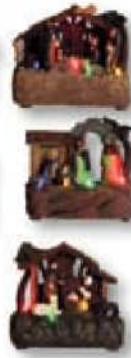

PAESAGGIO LED CON 5 SOGGETTI
Dim. 28,5x18,5 cm. Cod. 207000

18 **castorama**

**PAESAGGIO CON NATIVITÀ
E PINETTI 8,90€**
Dim. 14x9 cm.
Cod. 207001

PRESEPE LED A BATTERIA
4,90€ cad.
Dim. 10x10 cm. Cod. 207081