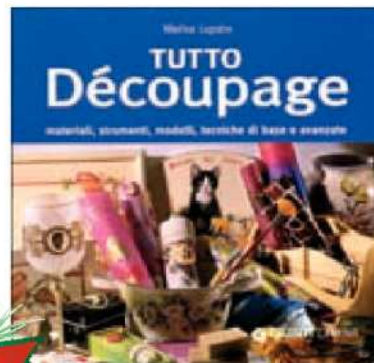

**CAVALLETTO
 DA TAVOLO A LIRA**
 H 44 cm. Cod. 760867

5990 €
 invece di **72€**
 sc. 16%

**CAVALLETTO
 DA TAVOLO
 A LIRA
 GRANDE**
 H 246 cm.
 Cod. 760525

34⁹⁰ €
 Invece di ~~48,90 €~~
 sc. 28%

BORSETTA REGALO 3 SOGGETTI
 + COLORI **5,90 €**
 Cod. 207063

VASSOIO IN LEGNO CON MANICI
 Dim.: 34x28x10 cm. Completo di 2 fogli di carta di riso per decoupage assortiti, 4 vasi acrilici multicolor 130 ml, 1 vernice per tovaglioli Easy 130 ml, 1 pennello 404 in setola piatto 20 mm e 1 pennello sintetico n. 14. Cod. 209961