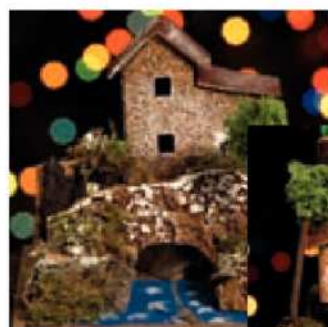

CASSETTE SUGHERO 7,90€ cad.
Dim. 15x15 cm.
Cod. 175274