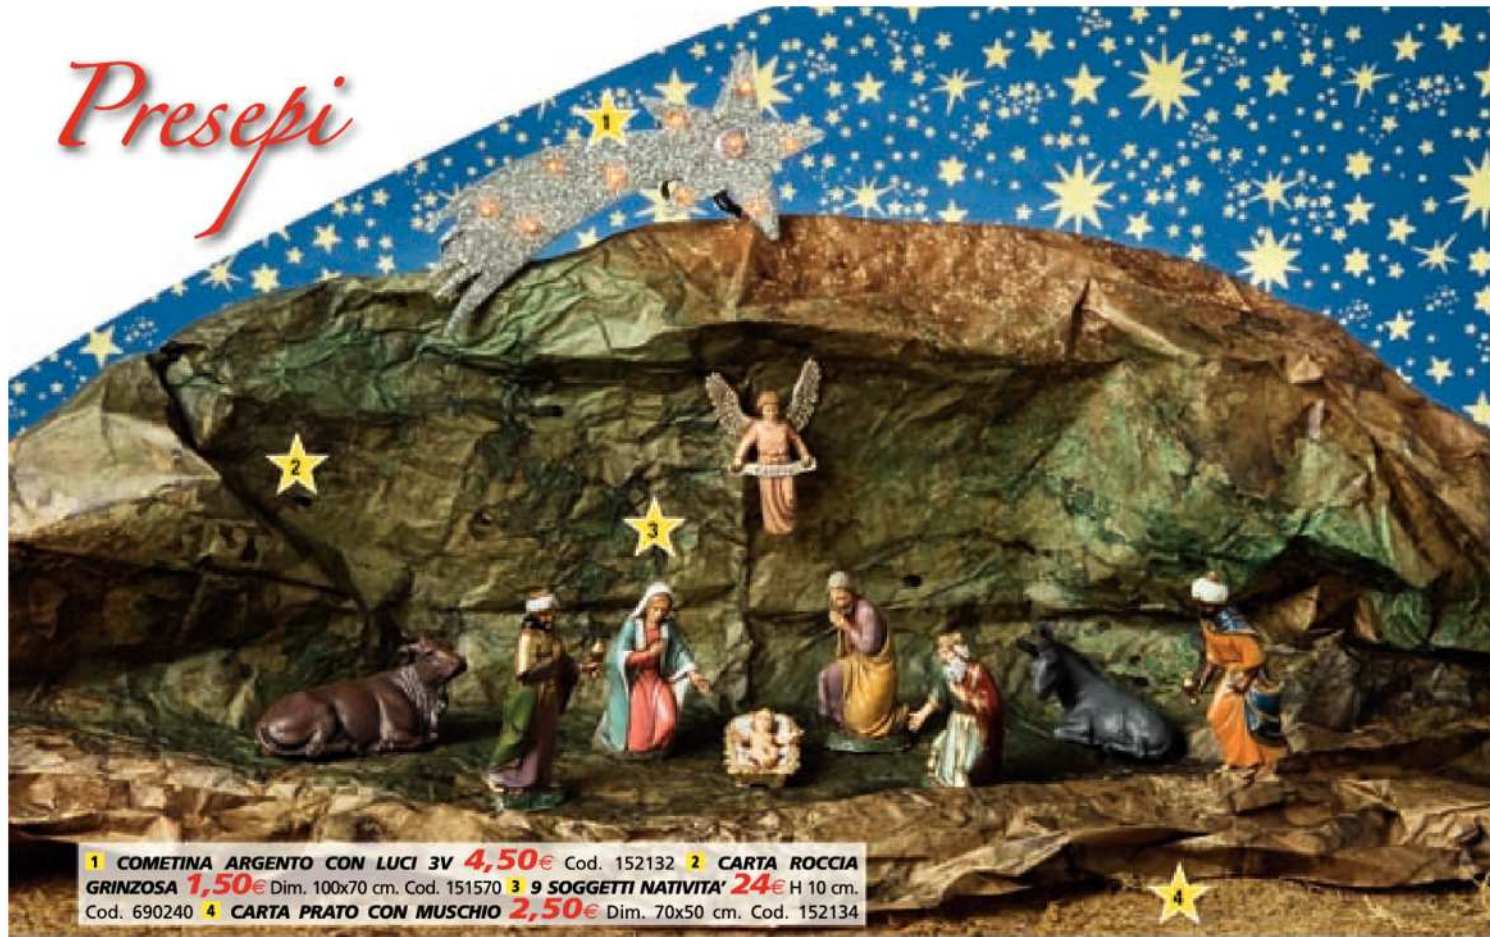

FONTANA FUNZIONANTE
Dim. 15x12 cm.
Cod. 612536

Presepi

1 COMETINA ARGENTO CON LUCI 3V 4,50€ Cod. 152132 **2 CARTA ROCCIA GRINZOSA 1,50€** Dim. 100x70 cm. Cod. 151570 **3 9 SOGGETTI NATIVITA' 24€** H 10 cm. Cod. 690240 **4 CARTA PRATO CON MUSCHIO 2,50€** Dim. 70x50 cm. Cod. 152134