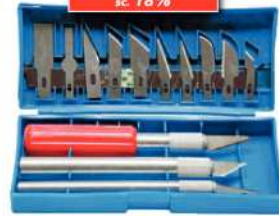

€ 24,90
 invece di 28,50€
 sc. 12%

CASSETTA IN METALLO 21"
 Con 5 ripiani a sbalzo. Cod. 210043

€ 29,90

STANLEY **CASSETTA 'LUI & LEI'**
 Completa di 9 utensili. Cod. 210044

Il kit
 € 29,90
 invece di 35€
 sc. 14%

KIT 3 VALIGETTE COLORATE S-M-L
 Dim.:
 S. L 33 x P 21 x H 9 cm.
 M. L 38 x P 26 x H 12 cm.
 L. L 46 x P 33 x H 16 cm.
 Cod. 143139

€ 79
 invece di 94,90€
 sc. 16%

BANCO DA LAVORO
 Capacità di carico 150 kg.
 20 ganci inclusi. Cod. 178144

€ 119
 invece di 129€
 sc. 7%

BANCO DA LAVORO HOBBY SODIFER
 In legno. Completo di 2 morse. Cod. 200407

Il kit da 16 pezzi
 € 4,50
 invece di 5,50€
 sc. 18%

LABOR
KIT TAGLIABALSA
 16 pezzi. In scatola. Cod. 240661