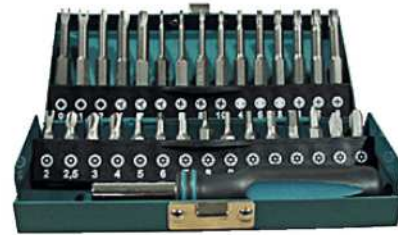

il set da 6 pezzi
€ 5,90

LABOR
SET GIRAVITI ASSORTITI
Cod. 203764

€ 9,90

BLACK & DECKER
CACCIAVITE DI PRECISIONE
12 INSERTI X60530
12 inserti a doppia
funzione. Cod. 180174

€ 12,90

walcraft
30 INSERTI SPECIALI
+ IMPUGNATURA
In scatola di metallo.
Cod. 210046