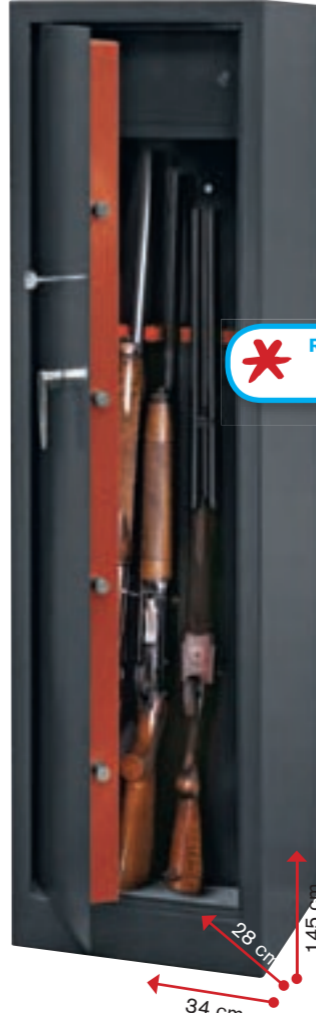

-17%

169 €

CASSAFORTE PORTAFUCILI TCH5

Struttura monoblocco in lamiera d'acciaio spess. 2 mm. Porta spess. 3 mm. Sistema di chiusura a 6 leve con chiave doppia mappa. 4 catenacci in acciaio. Tappetino sulla base. Tesoretto interno portamunizioni con serratura a cilindro. Cod. 153275

RASTRELLIERA IN LEGNO PER 5 FUCILI

119 €

CASSAFORTE ELETTRONICA DIGITALE DA INCASSO GT3

Frontale e porta 10 mm. Battute della porta rinforzate. Piastra in acciaio al manganese a protezione della serratura. Pistoni diametro 18 mm. Alimentazione a 1 pila alcalina da 9 V (non compresa). Cod. 162471

34 cm
145 cm
28 cm