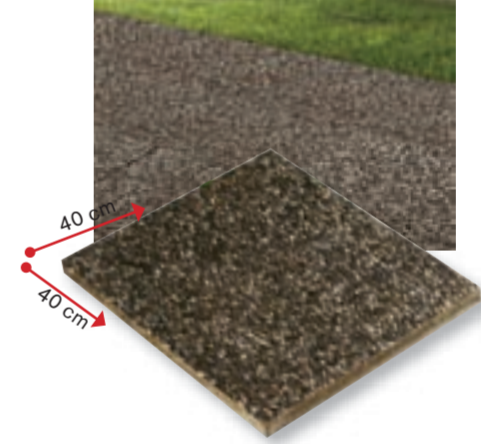

CAD
-11%
159 €
1,80 €
LASTRA GHIAINO LAVATO GRIGIO FINE
Spessore 3,8 cm
Al mq 9,94 €
Cod. 980191

SCONTO 20%

solo venerdì 17 e sabato 18 luglio

SU TUTTE LE CASSETTE IN RESINA