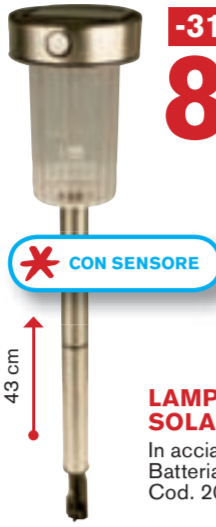

-31%
890 €
13 €
LAMPIONCINO SOLARE
In acciaio. 1 led. Batteria inclusa.
Cod. 202395