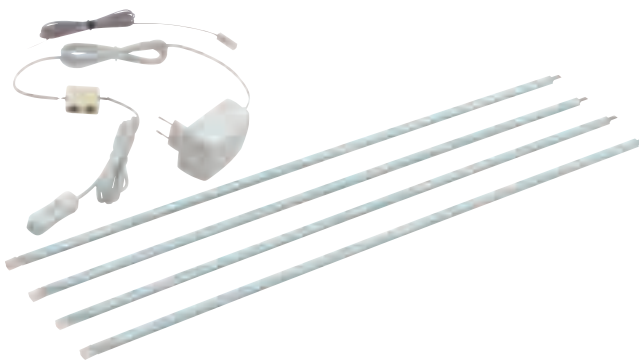

Kit 4 barre a LED.

Ideale per cucine o cabine armadio. A 4 luci max 1,25 LED blu. Con cavo di alimentazione 220V e spina. Lunghezza barra 48 cm