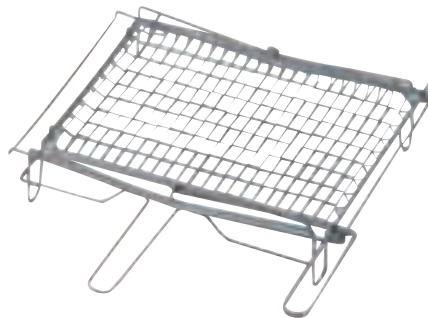

€ **25,90**
, 902609

BARBECUE ED ACCESSORI

Barbecue.

**VASTA GAMMA
DI BARBECUE
PALAZZETTI**
in giardino

**CON SOTTOCAPPA IN METALLO
UTILIZZABILE CON LEGNA**

In conglomerato cementizio refrattario. Griglia cromata da 68x40 cm regolabile su 3 altezze.

Misure 110x77x211 h cm.
Peso 330 kg. Utilizzabile con legna e carbonella

€ **199⁰⁰**
932383

Barbecue a carbone.

Griglia di cottura 48x26 cm.
Ripiano laterale. Altezza 90 cm

€ **24⁹⁰**
932976

Set 5 pezzi in valigetta in radica.

In acciaio inox e manico in legno massello

€ **13⁹⁰**
930989

Graticola.

A sistema ribaltabile.
Misura 30x40 cm

€ **14⁹⁰**
25403

Fornello a cartuccia orizzontale.

Accensione piezo automatica.
Potenza 2,06 kW.