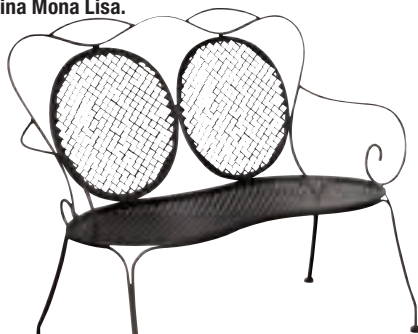

€ **3,90**,
928590

IL MIGLIOR PREZZO

Piscina gonfiabile a bolle massaggiante.
Misura Ø 196x53 h cm. Ad azione massaggiante con bolle.

€ **99⁰⁰**,
926028

Poltroncina Mona Lisa.

In ferro battuto.
Misura 55x54x90 h cm.
Colore nero

€ **69⁹⁰**, 920016

Tavolo Mona Lisa.

Ovale. In ferro battuto.
Misura 150x90x73 h cm.
Colore nero

€ **199⁰⁰**, 920018

Panchina Mona Lisa.

In ferro battuto.
Misura 110x56x96 h cm.
Colore nero

€ **169⁰⁰**, 920017

Sedia Aria.

OASI
by emu

Impilabile.
Struttura in acciaio.
Sedile e schienale
in lamiera forata.
Colore ferro antico.
Misura 46x50x79,5 h cm

€ **44⁹⁰**, 931247

Tavolo Cassis.

OASI
by emu

Pieghevole. Struttura in
tubolare d'acciaio.
Piano in lamiera piena.
Colore ferro antico o bianco.
Misura 76x76x75 h cm