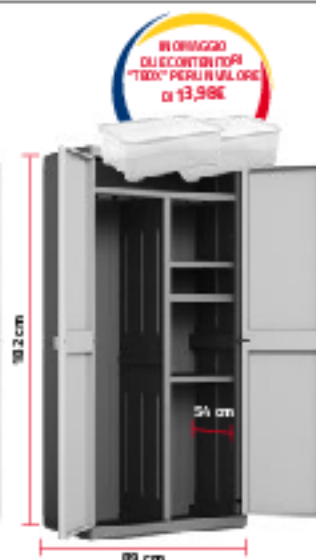

Cod. 000321276

CASSETTA IN LEGNO MULTIUSO

Per il trasporto di frutta e/o oggetti. Ottima accatastabilità. LxPxH: 50x30x30 cm

€ 2,99 CIASCUNA

Cod. 000320284_000320276

SCATOLA IN PINO SENZA COPERCHIO

Disponibile nelle misure LxPxH: 30x20x14 cm, 40x30x14 cm, 30x30x30 cm, 40x30x23 cm e 60x40x23 cm

Disponibili dal 10/09/17

30x20x14 cm 40x30x14 cm 30x30x30 cm

40x30x23 cm 60x40x23 cm

A PARTIRE DA
€ 5,80

Cod. 000342446_000342448

CASSETTA IN PINO

Disponibile nelle misure LxPxH: 38x16x28 cm, 38x25x28 cm e 51x38x28 cm

COD.	LxPxH	PREZZO SCONTATO	PREZZO PRIMO	SCONTO
000342446	38x16x28 cm	€ 14,90	€ 16,90	12%
000342447	38x25x28 cm	€ 17,90	€ 19,90	10%
000342448	51x38x28 cm	€ 19,90	€ 24,90	20%

Cod. 000281015_000281016

CONTENITORE PER LA RACCOLTA DIFFERENZIATA

In polipropilene. Manico con chiusura antirandagismo. Disponibile nei colori VERDE e MARRONE. Capacità: 10 L. LxPxH: 22,5x24x30 cm

€5,35 -18%

€ 4,40

Cod. 000275526_000275530

CASSONETTO PER LA RACCOLTA DIFFERENZIATA

Predisposto per il fissaggio a parete e incastabile verticalmente. Lavabile, non assorbe odori. Disponibile nei colori: ROSSO, VERDE e GRIGIO. LxPxH: 34x29x47 cm

€18,45 -19%

€ 14,90

Cod. 000335649

CESTI PER LA RACCOLTA DIFFERENZIATA "SPLIT CABINET RECYCLING"

Apertura manuale, senza piedini. Sacchi con capacità: 110 L (non inclusi). Colore: NERO/GRIGIO. LxPxH: 68x39x85 cm

€49,90 -20%

€ 39,90

Cod. 000325984_325986

ARMADI MODELLO "LOGICO XL"

Disponibili nelle versioni:

- Basso con 2 ripiani
- 4 ripiani
- 1 portascopie e 3 ripiani

Portata: 25 kg per ripiano

2 RIPIANI
€ 59,98

4 RIPIANI
€ 99,99

PORTASCOPE
€ 99,99

Cod. 000265812

BAULE/ BOX MODELLO "PRINCE BLACK120"