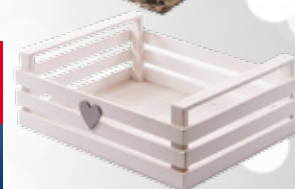

**VASTO
ASSORTIMENTO
STATUINE ED
ACCESSORI**

A PARTIRE DA
€ 2,90

PRODOTTO
DISPONIBILE
SOLO NEI
PUNTI VENDITA

PRODOTTO
DISPONIBILE
SOLO NEI
PUNTI VENDITA