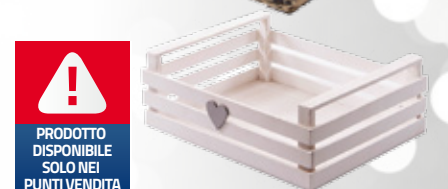

**VASTO
ASSORTIMENTO
STATUINE ED
ACCESSORI**

A PARTIRE DA
€ 2,90

PRODOTTO
DISPONIBILE
SOLO NEI
PUNTI VENDITA

PRODOTTO
DISPONIBILE
SOLO NEI
PUNTI VENDITA