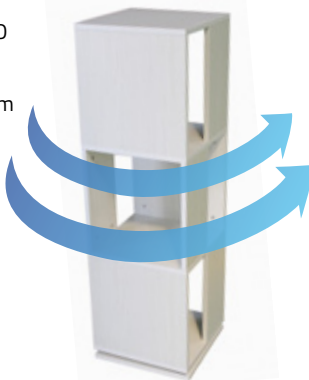

Girevole. Con 3 ripiani. In mdf. Colori disponibili: BIANCO e ROVERE GRIGIO con venature. LxPxH: 34x34x111,5 cm

BIANCO

ROVERE

€ 49,50

Cod. 000361076  
**LIBRERIA BASSA**

In vetro e mdf. LxPxH: 121,5x29,5x78,5 cm