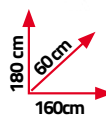

IDEALE PER OFFICINE E MAGAZZINI

120x50x180 cm

€ 49,90 -20,04%

**€ 39,90**

160x60x180 cm

€ 79,90 -25,03%

**€ 59,90**

200x70x200 cm