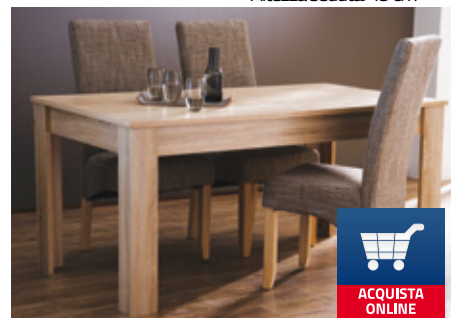

Cod. 000349785

TAVOLO ALLUNGABILE

Finitura BIANCO e piano in ROVERE.
LxP: 140/190x990 cm

€ 129,50 -22,86%

€ 99,90

Cod. 000320194

TAVOLO "NAXIS"

Colore: QUERCIA. LxPxH: 160x90x77,2 cm