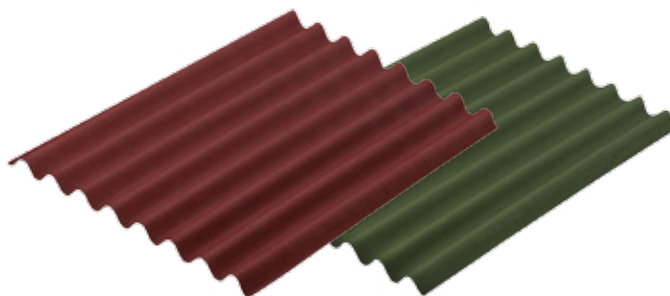

10 m

25 m

€ 16,90

€ 39,90

Cod. 000298445... 000298446

ONDULINE PER TETTOIE "EASYLINE"

Lastra monostrato ondulata e bitumata. Impermeabile e resistente al calore. Colori disponibili: ROSSO e VERDE. LxP: 100x76 cm