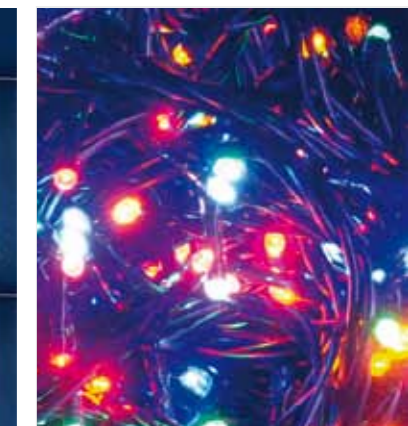

Luci

Lo scintillio delle luci preannuncia la gioia delle feste ed illumina la tradizione del Natale che si rinnova... "brillano le novità" da Giardineria.

1. ALBERO METALLO 130 LED BIANCHI h. cm 120 - uso interno a partire da € 49,50
2. SCOIATTOLO 60 LUCI LED - uso interno ed esterno - € 39,90
3. SFERA LUMINOSA 50 LUCI diam. cm 15 - uso interno a partire da € 9,90
4. RENNA LUMINOSA CON 96 LUCI LED h. cm 77 8 giochi di luce - uso interno ed esterno € 125,00 € 99,00
5. CATENA CON 40 LUCI LED colori assortiti - uso interno € 14,50 € 9,99
6. FIGURE LUMINOSE PER FINESTRA CON 20 LUCI CHIARE - uso interno € 3,95
7. GHIACCIOLI DA 70 LED CHIARI CON EFFETTO PIOGGIA - uso esterno € 37,90
8. CATENA CON 180 MAXI LED catena con led combinati: 45 led flash + 135 led fissi, per un fantastico effetto scintillante. Uso esterno. Bianco e blu. € 59,90
9. CATENA LUMINOSA CON 180 MINILUCIOLE € 8,99 CATENA LUMINOSA CON 300 MINILUCIOLE € 15,90 Ideale per decorazioni interne, alberi di Natale, ghirlande, corone e mobili. Con controller a 8 giochi di luce.
10. CATENA 20 MICRO LED A BATTERIA lungh. mt 1 - uso interno a partire da € 4,90
11. TENDA CON 100 LED BIANCHI lungh. mt 2, prolungabile fino a mt 6 - uso interno 1 pz. € 19,90 3 pz. € 39,80
12. CATENA 50 LED 8 giochi di luce - uso esterno € 13,90