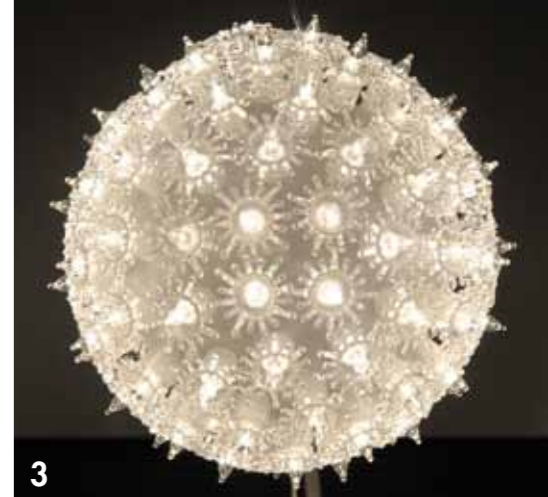

PROMO

1. NATIVITÀ 6 PEZZI - h. cm 10 € 13,50
2. Vasto assortimento di CAPANNE NATALIZIE - a partire da € 3,99
3. GHIAIETTO COLORATO per ambientazioni da 200 g € 1,20
4. MUSCHIO NATURALE a partire da € 1,10
5. PERSONAGGI IN COSTUME STORICO creati dalle abili mani dello scultore di arte sacra Martino Landi, interamente realizzate in Italia, h. cm 10 - a partire da € 2,90
6. PERSONAGGI CON MOVIMENTO: artigiani, bottegai, funzionanti a corrente elettrica a soli € 26,50
7. PERSONAGGI h. cm 10 a partire da € 1,50
8. CARTA CIELO STELLATO dipinta a mano o metallizzata cm 70x100 a partire da € 1,20
9. CARTA ROCCIA dipinta a mano cm 70x100 - a partire da € 0,99
10. SACCHETTO SUGHERO € 2,90
11. PRESEPI IN TERRACOTTA DERUTA fatti a mano secondo la tradizione: PERSONAGGI da cm 10 € 1,20 € 0,60 NATIVITÀ cm 20x12 - € 7,90 € 3,95
12. NATIVITÀ CON CORNICE cm 23x23 con luce a led, funzionante a batteria a soli € 25,50
13. FONTANA con pompa per il riciclo dell'acqua cm 15x12 modelli assortiti a partire da € 9,90