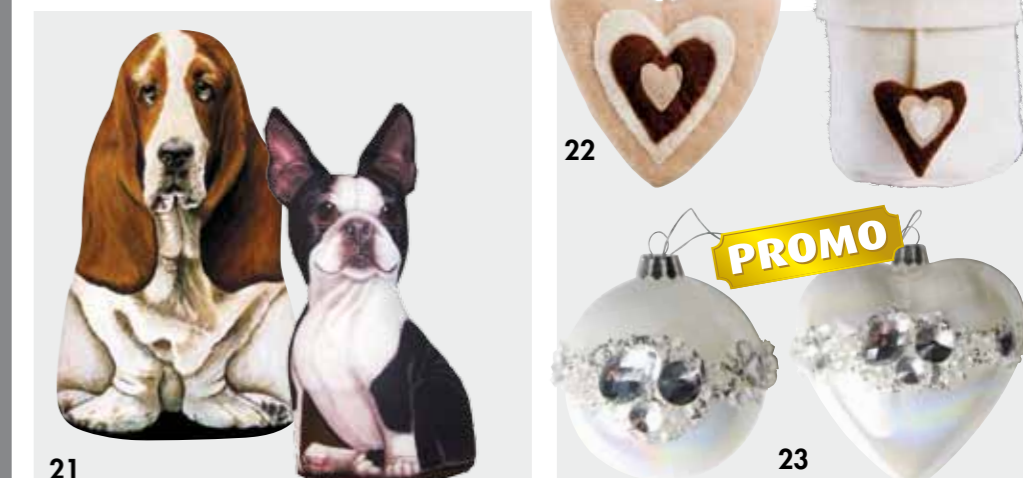

Idee Regalo

Barbecue a gas WEBER SPIRIT CLASSIC E 210 nero - 2 bruciatori € 349,00

Barbecue elettrico WEBER Q 140 rosso € 249,00

Barbecue a gas WEBER Q 120 € 239,00

GARANZIA 5 ANNI

GARANZIA 25 ANNI

1. DECORAZIONI DOLCETTO a partire da € 2,95
2. SFERA deco alpino mm 60 € 1,95
SFERA in vetro soffiato mm 60 € 0,59 cad.
(in conf. da 10 pz € 5,90)
3. CASSETTA UCCELLINI € 12,90
4. DECORAZIONI PATCHWORK € 2,25 cad.
(in conf. da 2 pz € 4,50)
5. BOLLE CON NEVE a partire da € 2,95
6. SCRITTA X'MAS € 4,50
7. SFERE trasparenti infrangibili mm 60 € 0,33 cad. (in conf. da 12 pezzi € 3,99)
8. CERCHIETTO RENNA con nasino luminoso € 2,95
9. MANICHINO portagioie € 7,99
10. SFERE MULTICOLOR in vetro mm 25 € 0,123 cad. (in conf. da 24 pzi € 2,95)