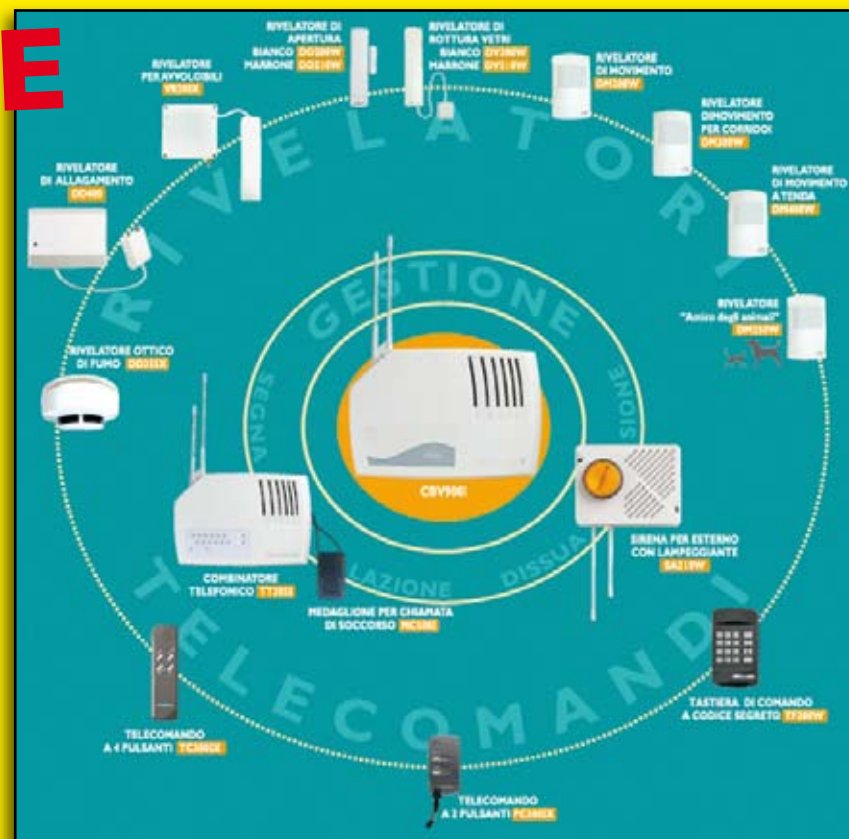

RADIO BABY SITTER SENZA FILI

COD. 3166037

€ **29⁹⁰**

COPIA INTERFONO SENZA FILI

COD. 3181655

€ **29⁰⁰**
ANZICHE' € 39,00

PORTA BLINDATA RECORD

- Misure L80/90 x H210 cm
- Telaio zincato e prefilmato
- Serratura di sicurezza Cisa doppia mappa
- Limitatore di apertura
- Struttura anta in acciaio zincato 12-10 pressopiegato ed irrigidito da 2 omega di rinforzo
- Compresa di spioncino

€ **299⁰⁰**
ANZICHE' € 399,00

LE GRANDI OFFERTE

SISTEMA DI ALLARME COMPLETO PER LA TUA CASA SENZA FILI

RILEVATORE ROTTURA VETRI BIANCO E MARRONE

79⁰⁰ COD. 3122885
ANZICHE' € 89,00

RILEVATORE DI MOVIMENTO PER CORRIDOI

149⁰⁰ COD. 3228035
ANZICHE' € 169,00

TASTIERA DI COMANDO A CODICE SEGRETO

159⁰⁰ COD. 3197769
ANZICHE' € 179,00

TELECOMANDO A DUE PULSANTI

49⁰⁰ COD. 25327
ANZICHE' € 59,00

RILEVATORE DI ALLAGAMENTO

129⁰⁰ COD. 78265
ANZICHE' € 159,00

RILEVATORE PER AVVOLGIBILI

155⁰⁰ COD. 78269
ANZICHE' € 179,00

RILEVATORE DI APERTURA

75⁰⁰ COD. 3197779
ANZICHE' € 89,00

SIRENA PER ESTERNO CON LAMPEGGIANTE

325⁰⁰ COD. 37859
ANZICHE' € 369,00

COMBINATORE TELEFONICO