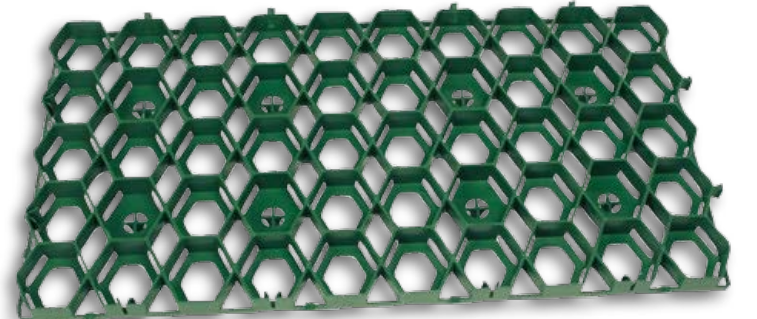

4⁹⁰

€

PIASTRELLA FORATA DA GIARDINO

- Misure 40 x 40 cm
- COD. 3262948

2⁹⁰

€

PIASTRELLA SALVA PRATO

- Misure H50 x L100 cm
- COD. 3262957

6⁹⁰

ANZICHE' € 10,90

MADE IN ITALY

PIASTRELLA KAMPUS

- Misure H30 x L30 cm
- Soluzione ideale per pavimentare aree esterne in modo semplice, elegante e facilmente rimovibile
- COD. 3176926

4⁶⁰

A PIASTRELLA

AVVOLGIBILE PER TENDA