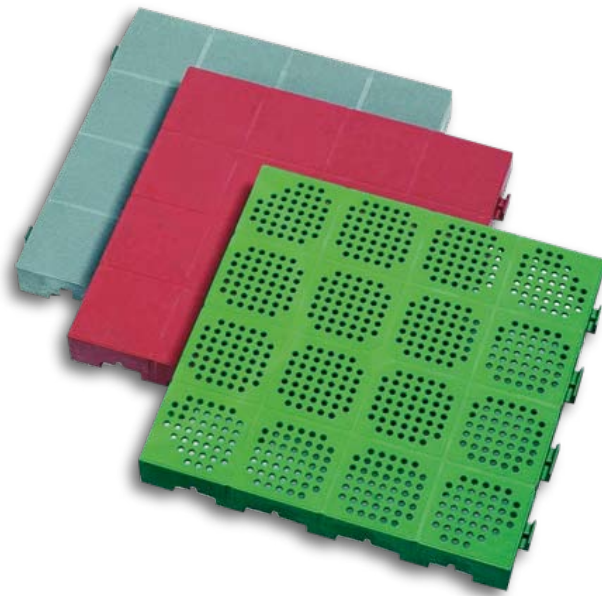

7⁹⁰

ANZICHE' € 9,90

PAVIMENTO A LISTELLI IN PINO NORDICO

- Misure H50 x L50 cm
- Resistente all'umidità, alle intemperie e all'usura
- COD. 3056686

2⁹⁰

ANZICHE' € 4,70

BORDAROLL

- Misure H20 x L200 x P5 cm
- COD. 3056689

4⁹⁰

€

PIASTRELLA FORATA DA GIARDINO

- Misure 40 x 40 cm
- COD. 3262948

2⁹⁰

€

PIASTRELLA SALVA PRATO

- Misure H50 x L100 cm
- COD. 3262957