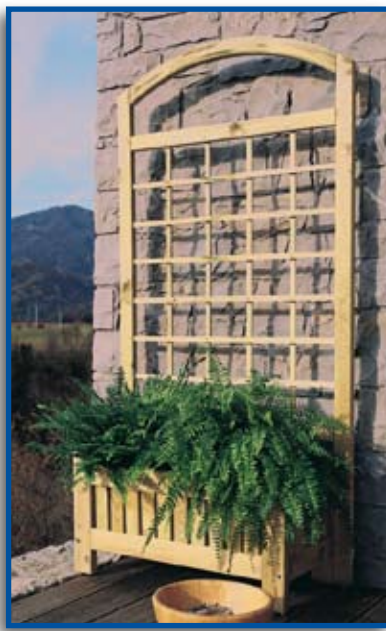

45⁰⁰

ANZICHE' € 66,00

FIORIERA + GRIGLIATO AOSTA

- Grigliato H170 x L75 cm
- Fioriera H40 x L75 x P37 cm
- COD. 3056660

49⁰⁰

ANZICHE' € 69,00

CASSETTA ROVIGO IN LEGNO NATURALE

- Misure H184 x L139 cm
- Pareti spessore 2 cm
- In legno di pino naturale
- Completa di pavimento e guaina bituminosa verde
- Kit montaggio
- COD. 3223408