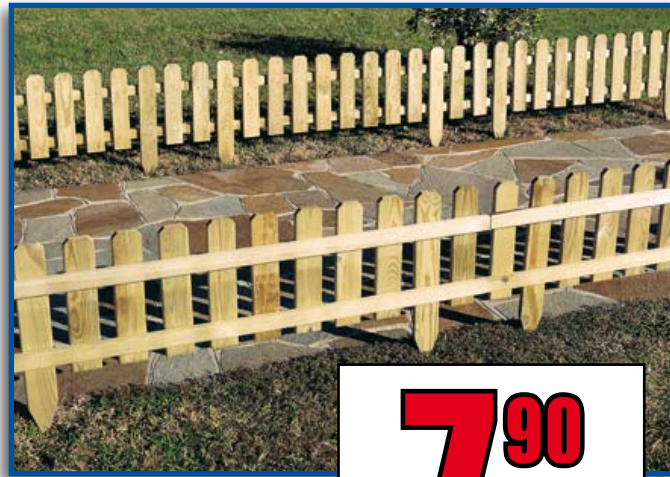

45⁰⁰

ANZICHE' € 66,00

FIORIERA + GRIGLIATO AOSTA

- Grigliato H170 x L75 cm
- Fioriera H40 x L75 x P37 cm
- COD. 3056660

49⁰⁰

ANZICHE' € 69,00

CASSETTA ROVIGO IN LEGNO NATURALE

- Misure H184 x L139 cm
- Pareti spessore 2 cm
- In legno di pino naturale
- Completa di pavimento e guaina bituminosa verde
- Kit montaggio
- COD. 3223408

459⁰⁰

€

GAZEBO JOLLY

- Misura L3 x H3 mt
- In legno massiccio con copertura in pvc
- COD. 3056650

499⁰⁰

ANZICHE' € 599,00

RECINZIONE MINI

- Misure H120 x L45 cm
- COD. 3056672