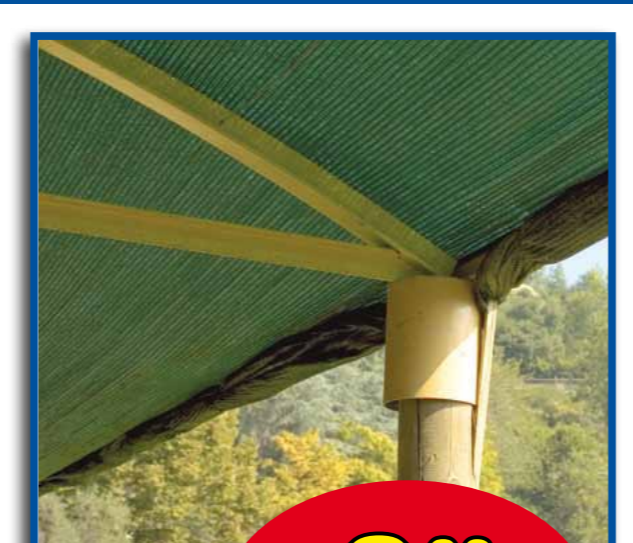

Curare il vostro giardino, vi farà stare tanto tempo all'aria aperta!

SPECIALE GIARDINAGGIO

GRANBRICO
il fai da te per tutti.

RASAERBA MC CULLOCH M 51 A SCOPPIO SEMOVENTE

- Motore Honda 160 GCV
- Larghezza di taglio 51 cm
- Ruote montate su doppi cuscinetti
- Regolazione altezza di taglio

399

1000 MQ

RASAERBA M 46-500 CMDW

- Motore Briggs & Stratton 500
- Larghezza di taglio 46 cm
- Regolazione altezza di taglio semicentralizzata

349

RASAERBA ELETTRICO ROTAK 32

- Potenza 1200 Watt
- Diametro di taglio 32 cm
- Altezza di taglio regolabile

99

TOSAERBA ISIO II

79⁹⁰

BOSCH

CONTENITORE PER ACQUA PIOVANA

- Capacità 200 lt
- Raccoglie acqua piovana consentendo di risparmiare
- Base non compressa

29

AVVOLGITUBO AUTOMATICO COMPACT

- Completo di 25 mt di tubo raccorderia e lancia

49

AVVOLGITUBO RIAVVOLGIMENTO AUTOMATICO

- Completo di 10 mt di tubo
- Raccordi e accessori
- Blocco anti-infortunistico per bambini

69

PIASTRELLA FORATA DA GIARDINO

- Misure 40 x 40 cm

2⁹⁹

RASAERBA ELETTRONICO COMPACT PLUS 34 E

- Potenza 1200 Watt
- Diametro di taglio 34 cm
- Esclusivo sistema di commutazione fra taglio tradizionale con raccolta e taglio mulching

179

DECESPUGLIATORE A SCOPPIO CB 26 CASTOR

- Cilindrata 26 CC

129

TOSAERBA A FILO 23 COMBITRIM

- Potenza 400 watt
- Diametro di taglio 23 cm

49⁹⁰

BOSCH

TAGLIABORDI GL 701

- Potenza 500 Watt
- Diametro di taglio 30 cm

69

BLACK & DECKER

PAVIMENTO A LISTELLI IN PINO NORDICO

2⁹⁰

QUADROTTI 30X30 ASSORTITI

- Misure H50 x L50 cm

7⁹⁰

SIEPE ARTIFICIALE SINTETICA

- Misure H1 x L3 mt

19⁹⁰

SIEPE ARTIFICIALE MODELLO EDERA

- Misure L300 x H100 cm

25

TAGLIASIEPI GT 100

- Potenza 400 Watt
- Lama a doppia azione 41 cm

52⁹⁰

BLACK & DECKER

ELETTROSEGA MC CULLOCH 275 E

- Potenza 1500 Watt
- Lama 35 cm

79⁹⁰

ELETTROSEGA A BATTERIA 18 V