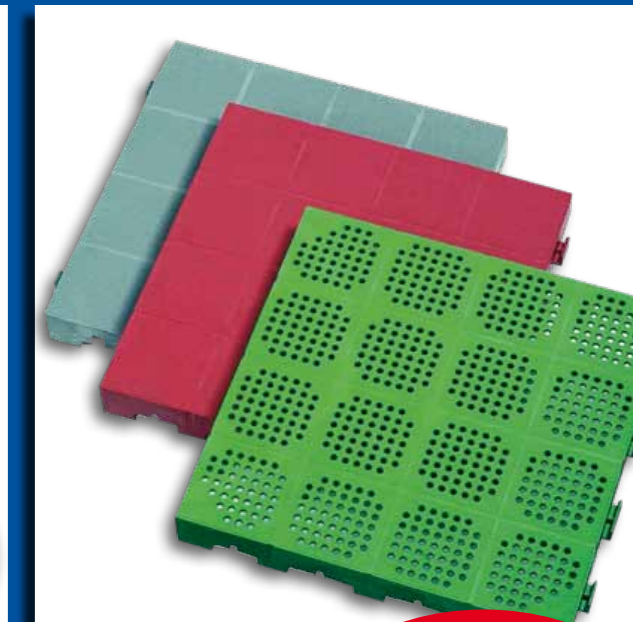

AVVOLGITUBO RIAVVOLGIMENTO AUTOMATICO

- Completo di 10 mt di tubo
- Raccordi e accessori
- Blocco anti-infortunistico per bambini

69