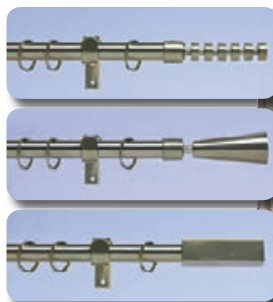

tende e accessori

TENDA ROSEMARY
vari colori
DA € 20,00

TENDA AMY
vari colori
DA € 16,00

TENDA MIRABELLE
€ 25,00
INVECE DI € ~~32,60~~
SC. 23,08%
CM 180x280 col.rosso 05
COD. 025913

€ 15,90
INVECE DI € ~~18,90~~
SC. 15,87%
**SCORRITENDA IN METALLO
SATINATO, VARI MODELLI**
estensibile da CM 120 a 210
con supporto a muro,
estensibile da CM 9,5 a 12
COD. 026058 / 59 / 60 / 61

VENEZIANE IN PVC
colore bianco
varie dimensioni

DA € 5,90

vasto
assortimento
di originali
FERMA-TENDE

DA € 6,00

IL FAI DA TE NON E' MAI STATO COSI' FACILE
scopriilo al nostro grande
← **bancone servizi**

**PARCHEGGIO
GRATUITO**