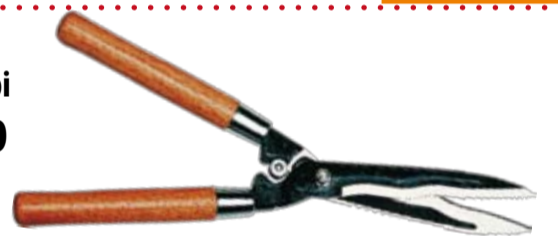

carrabile - facile incastro
 disp.: cotto e verde
 dim: cm 40x40

€ 2,95 cad.

LUNGA DURATA CARRABILE

3x3mt

Gazebo estensibile
 in alluminio e metallo - dim. 3x3

€ 49,95

Novità

Calzatura Gymmy
 da uomo e donna con plantare
€ 8,95

CON PLANTARE

Forbici per siepi
€ 5,90

Trapiantatore largo
 in acciaio nichelato
€ 2,50

Rastrello con manico
€ 5,90

-50% SCONTO
LA PREALPINA regalisicuri LA PREALPINA
POSSESSORI DELLA CARTA FEDELTA'
~~€ 149,90~~
€ 99,90