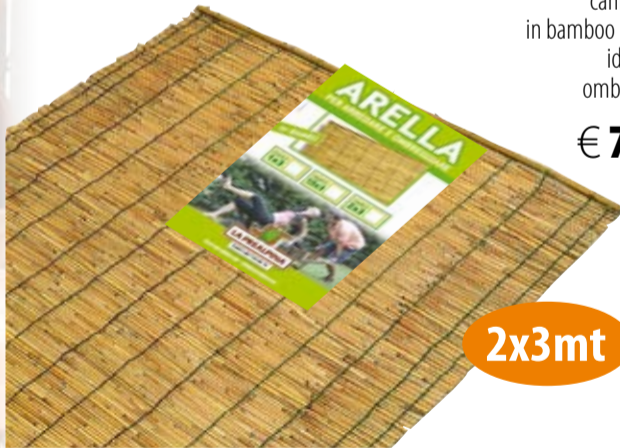

Arella
cannucciato in bamboo naturale
ideale per ombreggiare

€7,90

2x3mt