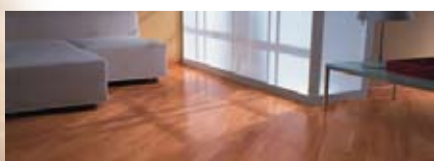

10 Lt

SUPERCOPRENTE

Formidabile bianco

Idropittura ideale per qualsiasi tipo di superficie. Lavabile e traspirante, supercoprente, bianco perfetto

€ 50,40

FAI UN ACQUISTO FORMIDABILE... IL COLORE TE LO REGALIAMO NOI!

Offerta valida su tutte le tinte pastello

In pochi minuti avrai il tuo colore personalizzato

SERVIZIO TINTOMETRO LA PREALPINA

Pittura per interni

€ 33,50

€ 19,95

TRASPIRANTE

14 Lt

tesa

Zanzariera

con telaio in alluminio laccato bianco in pratico kit di montaggio. Disponibile nella versione portafinestra completa di cerniere e nella versione per finestra. A partire da:

€ 74,00

FACILE

VELOCE

Ricambio

Rete zanzariera

€ 16,99

Pittura Fresh per bagni e cucine

colore bianco - supertraspirante

€ 13,90

10 Lt € 29,90

4 Lt

Kit per verniciare

completo di:

- secchio
- rete
- rullo con ricambio

-30% SCONTO **regalisicuri** € 15,90 € 11,13 **LA PREALPINA** **POSSessori DELLA CARTA FEDELTA'**

16 Lt

Idropittura traspirante specifica per bagni e cucine

colore bianco

4 Lt

€ 10,90

PANNELLI IN COMPENSATO

SCONTO 20%

Listone in abete levigato su due lati

qualità mercantile confezioni da:

4 listoni

€ 7,65

lunghezza mt 2

Ideale per rivestimenti e pavimenti

€ 7,90 al mq

Pavimento prefinito in laminato

Eurofloor Total

resistenza al fuoco classe 1 DPL HDF colore in base alle disponibilità

CAT. AC 4

spess. 8 mm

conf. mq 1,98 ca a € 15,78 pari a:

€ 7,95 al mq

RADDOPPIA LA CONVENIENZA

-50% SUL SECONDO

Professionale

Uso universale

Antimuffa

Antiumidità

280 ml

€ 2,90

Silicone antimuffa universale trasparente La Prealpina

-50% SUL SECONDO

Professionale

Uso universale

Antimuffa

Antiumidità

750 ml

€ 11,10

€ 11,10 € 5,55

-50% SUL SECONDO

Smalto classico a finitura lucida per supporti in legno e metallo per interni ed esterni. Disp. diverse finiture