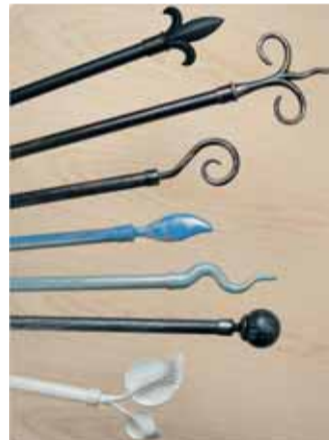

-40%
DAL PREZZO ESPOSTO

BASTONI E ACCESSORI TENDE