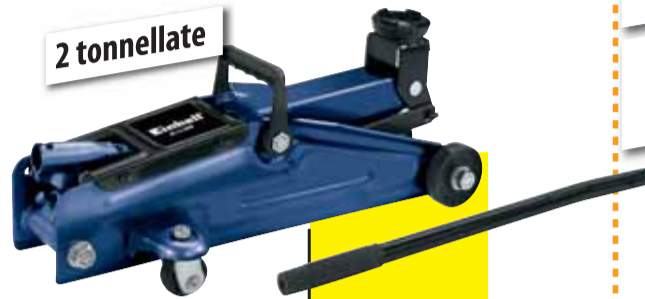

€ 58,95

€ 38,97

borsa valigetta con 70 accessori

-40%

Crick idraulico a carrello portata 2 t - con asta e piattello d'appoggio

2 tonnellate

€ 38,30 € 22,98

-50%

€ 58,90 € 29,95

Scala telescopica in acciaio certificata

telescopica salvaspazio solo cm 16

CAL 100 D.Lgs 81/08

-50%

€ 21,95 € 10,98

Avvitatore a batteria ricaricabile 4,8 v - 5 inserti

con fodero